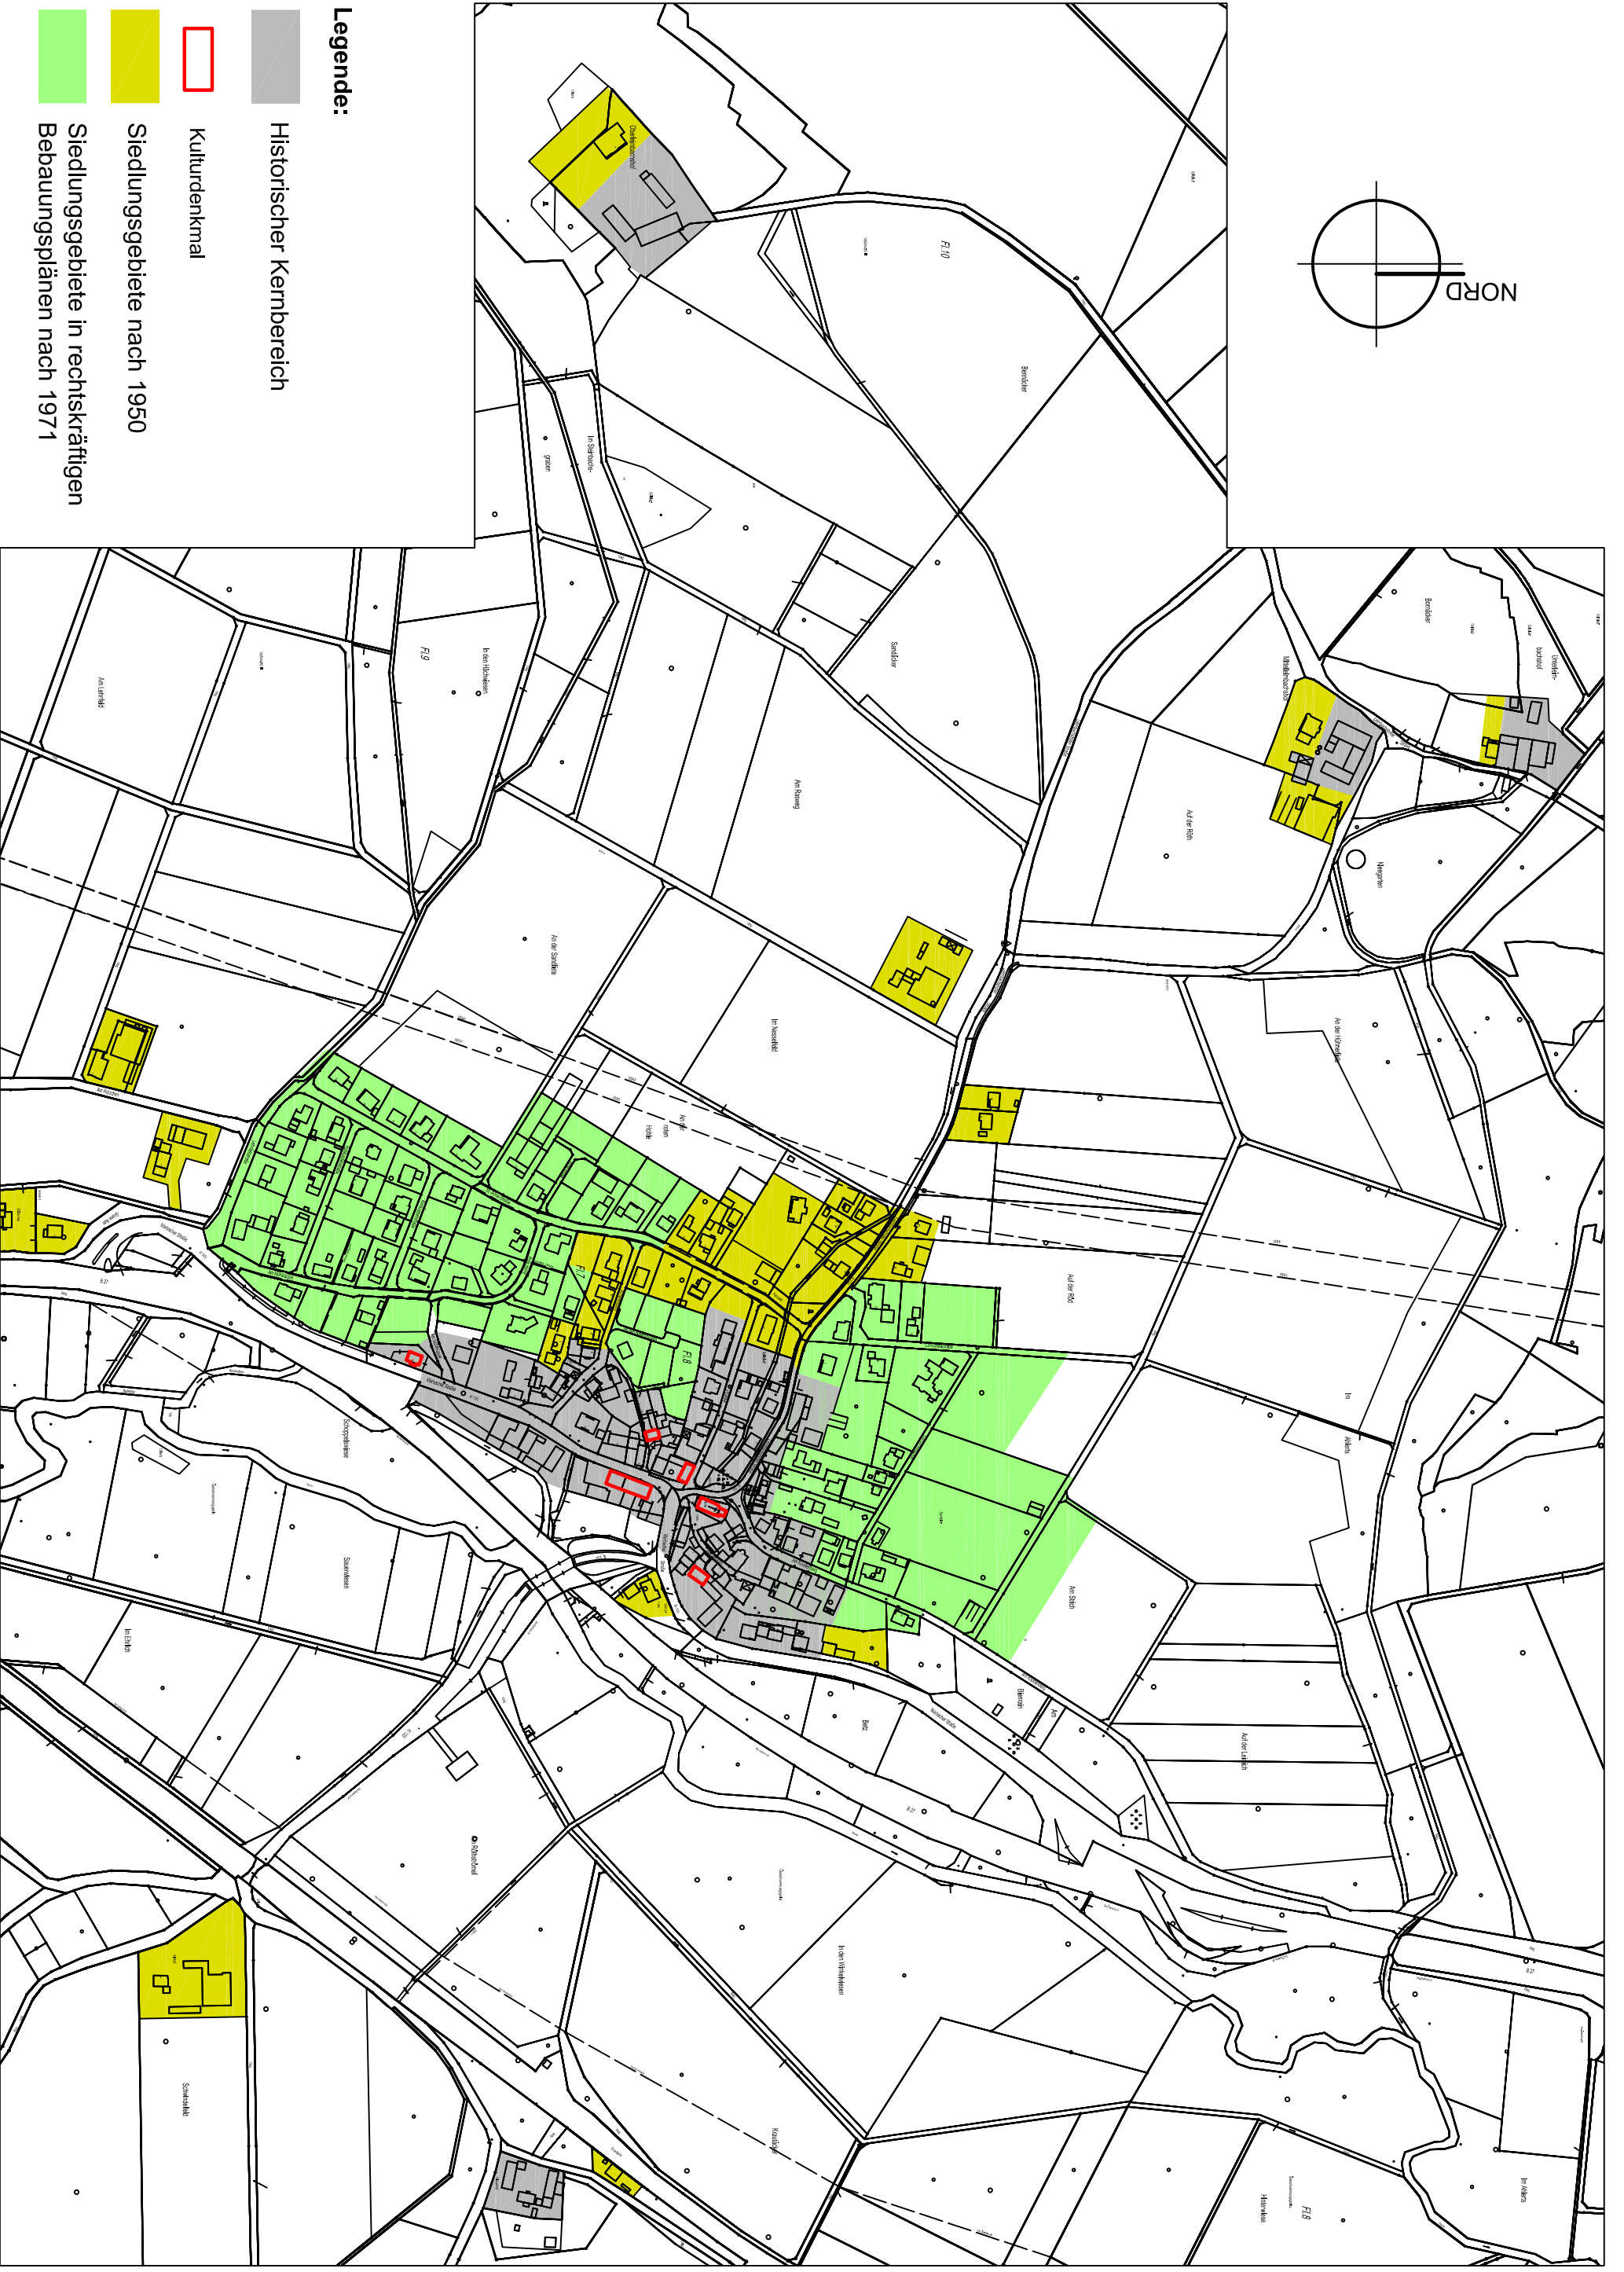

- Legende:**
-  Historischer Kernbereich
  -  Kulturdenkmal
  -  Siedlungsgebiete nach 1950
  -  Siedlungsgebiete in rechtskräftigen Bebauungsplänen nach 1971

Rückers mit Leimbachhöfen, Kirnhof und Wiesenhof

**STT. RÜCKERS MIT EINZELHÖFEN - SIEDLUNGSENTWICKLUNG (1 : 5000)**