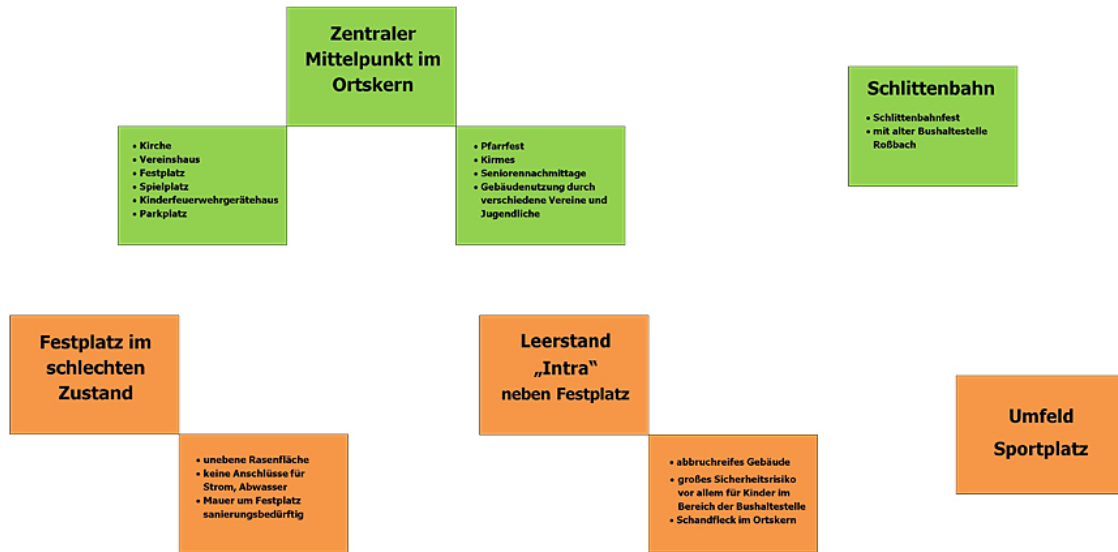

Plakat für: Roßbach

IKEK - Team Roßbach

OV: Markus Wenzel

Rita Burkardt

Simone Burkardt

Marion Hohmann

Birgit Wenzel

Jochen Dehler

Besonderheiten unseres Stadtteils:

Unsere Projektideen:

Unser Beitrag zur Gesamtentwicklung der Stadt Hünfeld:

Aufwertung des Ortsbildes im Nachzug an die übrigen bereits sanierten Ortsteile

Erhaltung eines eigenen Charakters und seinen einmaligen Eigenheiten möchte auch der dörfliche Stadtteil Roßbach die Attraktivität der Stadt Hünfeld sichern und so der Abwanderung der jungen Mitbürger entgegenwirken

Roßbach wird zum attraktiven Knotenpunkt zu den anderen Ortsteilen