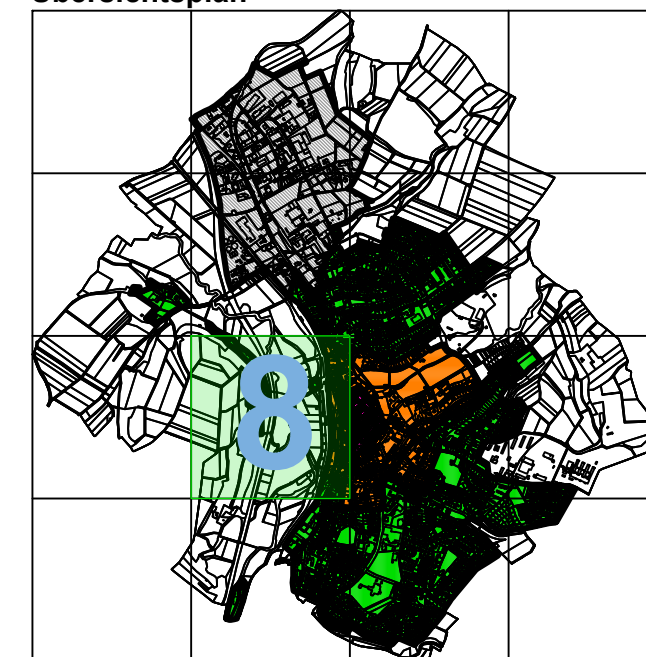

Räumlicher Geltungsbereich
Baugestaltungssatzung
Kernstadt Hünfeld

Bearbeitet: Stadtbauamt Hünfeld
Maßstab: 1 : 5.000 (DIN A3)
Datum: 22.04.2022

Übersichtsplan

Legende

- | | |
|--|--|
|  Historischer Stadtkern |  Randbereich |
|  Ortskern |  Industrie-/Gewerbegebiet
Ohne Festsetzungen |

Räumlicher Geltungsbereich
Baugestaltungssatzung
Kernstadt Hünfeld

Bearbeitet: Stadtbauamt Hünfeld
Maßstab: 1 : 5.000 (DIN A3)
Datum: 22.04.2022

Übersichtsplan

Legende

- | | |
|------------------------|--|
| Historischer Stadtkern | Randbereich |
| Ortskern | Industrie-/Gewerbegebiet
Ohne Festsetzungen |