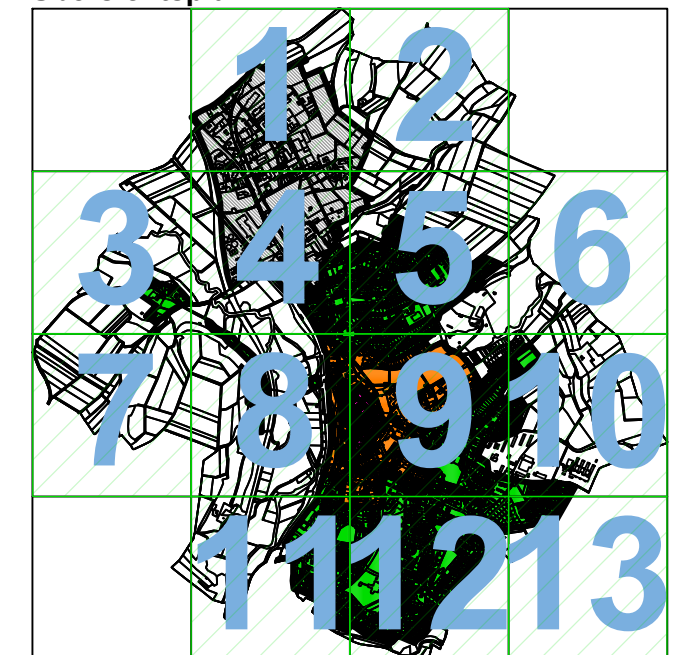

Übersichtsplan

Legende

- | | |
|------------------------|--|
| Historischer Stadtkern | Randbereich |
| Ortskern | Industrie-/Gewerbegebiet
Ohne Festsetzungen |

Räumlicher Geltungsbereich
Baugestaltungssatzung
Kernstadt Hünfeld

Bearbeitet: Stadtbauamt Hünfeld
Maßstab: 1 : 10.000 (DIN A3)
Datum: 22.04.2022

Übersichtsplan

Legende

- | | |
|--|--|
|  Historischer Stadtkern |  Randbereich |
|  Ortskern |  Industrie-/Gewerbegebiet
Ohne Festsetzungen |