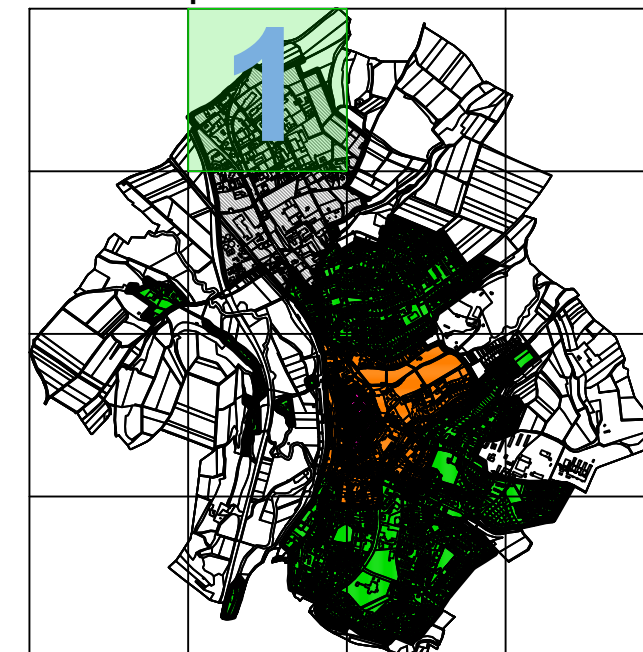

Übersichtsplan

Legende

- | | |
|------------------------|--|
| Historischer Stadtkern | Randbereich |
| Ortskern | Industrie-/Gewerbegebiet
Ohne Festsetzungen |

Räumlicher Geltungsbereich
Baugestaltungssatzung
Kernstadt Hünfeld

Bearbeitet: Stadtbauamt Hünfeld
Maßstab: 1 : 10.000 (DIN A3)
Datum: 22.04.2022

Übersichtsplan

Legende

- | | |
|--|--|
|  Historischer Stadtkern |  Randbereich |
|  Ortskern |  Industrie-/Gewerbegebiet
Ohne Festsetzungen |

Räumlicher Geltungsbereich
Baugestaltungssatzung
Kernstadt Hünfeld

Bearbeitet: Stadtbauamt Hünfeld
Maßstab: 1 : 5.000 (DIN A3)
Datum: 22.04.2022

Übersichtsplan

Legende

- | | |
|------------------------|--|
| Historischer Stadtkern | Randbereich |
| Ortskern | Industrie-/Gewerbegebiet
Ohne Festsetzungen |

Räumlicher Geltungsbereich
Baugestaltungssatzung
Kernstadt Hünfeld

Bearbeitet: Stadtbauamt Hünfeld
Maßstab: 1 : 5.000 (DIN A3)
Datum: 22.04.2022

Übersichtsplan

Legende

- | | |
|--|--|
|  Historischer Stadtkern |  Randbereich |
|  Ortskern |  Industrie-/Gewerbegebiet
Ohne Festsetzungen |