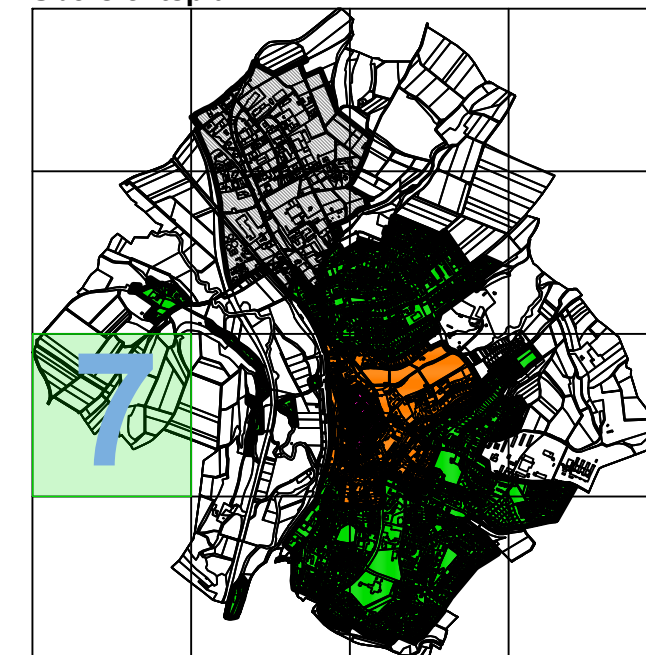

Räumlicher Geltungsbereich
Baugestaltungssatzung
Kernstadt Hünfeld

Bearbeitet: Stadtbauamt Hünfeld
Maßstab: 1 : 5.000 (DIN A3)
Datum: 22.04.2022

Übersichtsplan

Legende

- | | |
|--|--|
|  Historischer Stadtkern |  Randbereich |
|  Ortskern |  Industrie-/Gewerbegebiet
Ohne Festsetzungen |

Räumlicher Geltungsbereich
Baugestaltungssatzung
Kernstadt Hünfeld

Bearbeitet: Stadtbauamt Hünfeld
Maßstab: 1 : 5.000 (DIN A3)
Datum: 22.04.2022

Übersichtsplan

Legende

- | | |
|------------------------|--|
| Historischer Stadtkern | Randbereich |
| Ortskern | Industrie-/Gewerbegebiet
Ohne Festsetzungen |