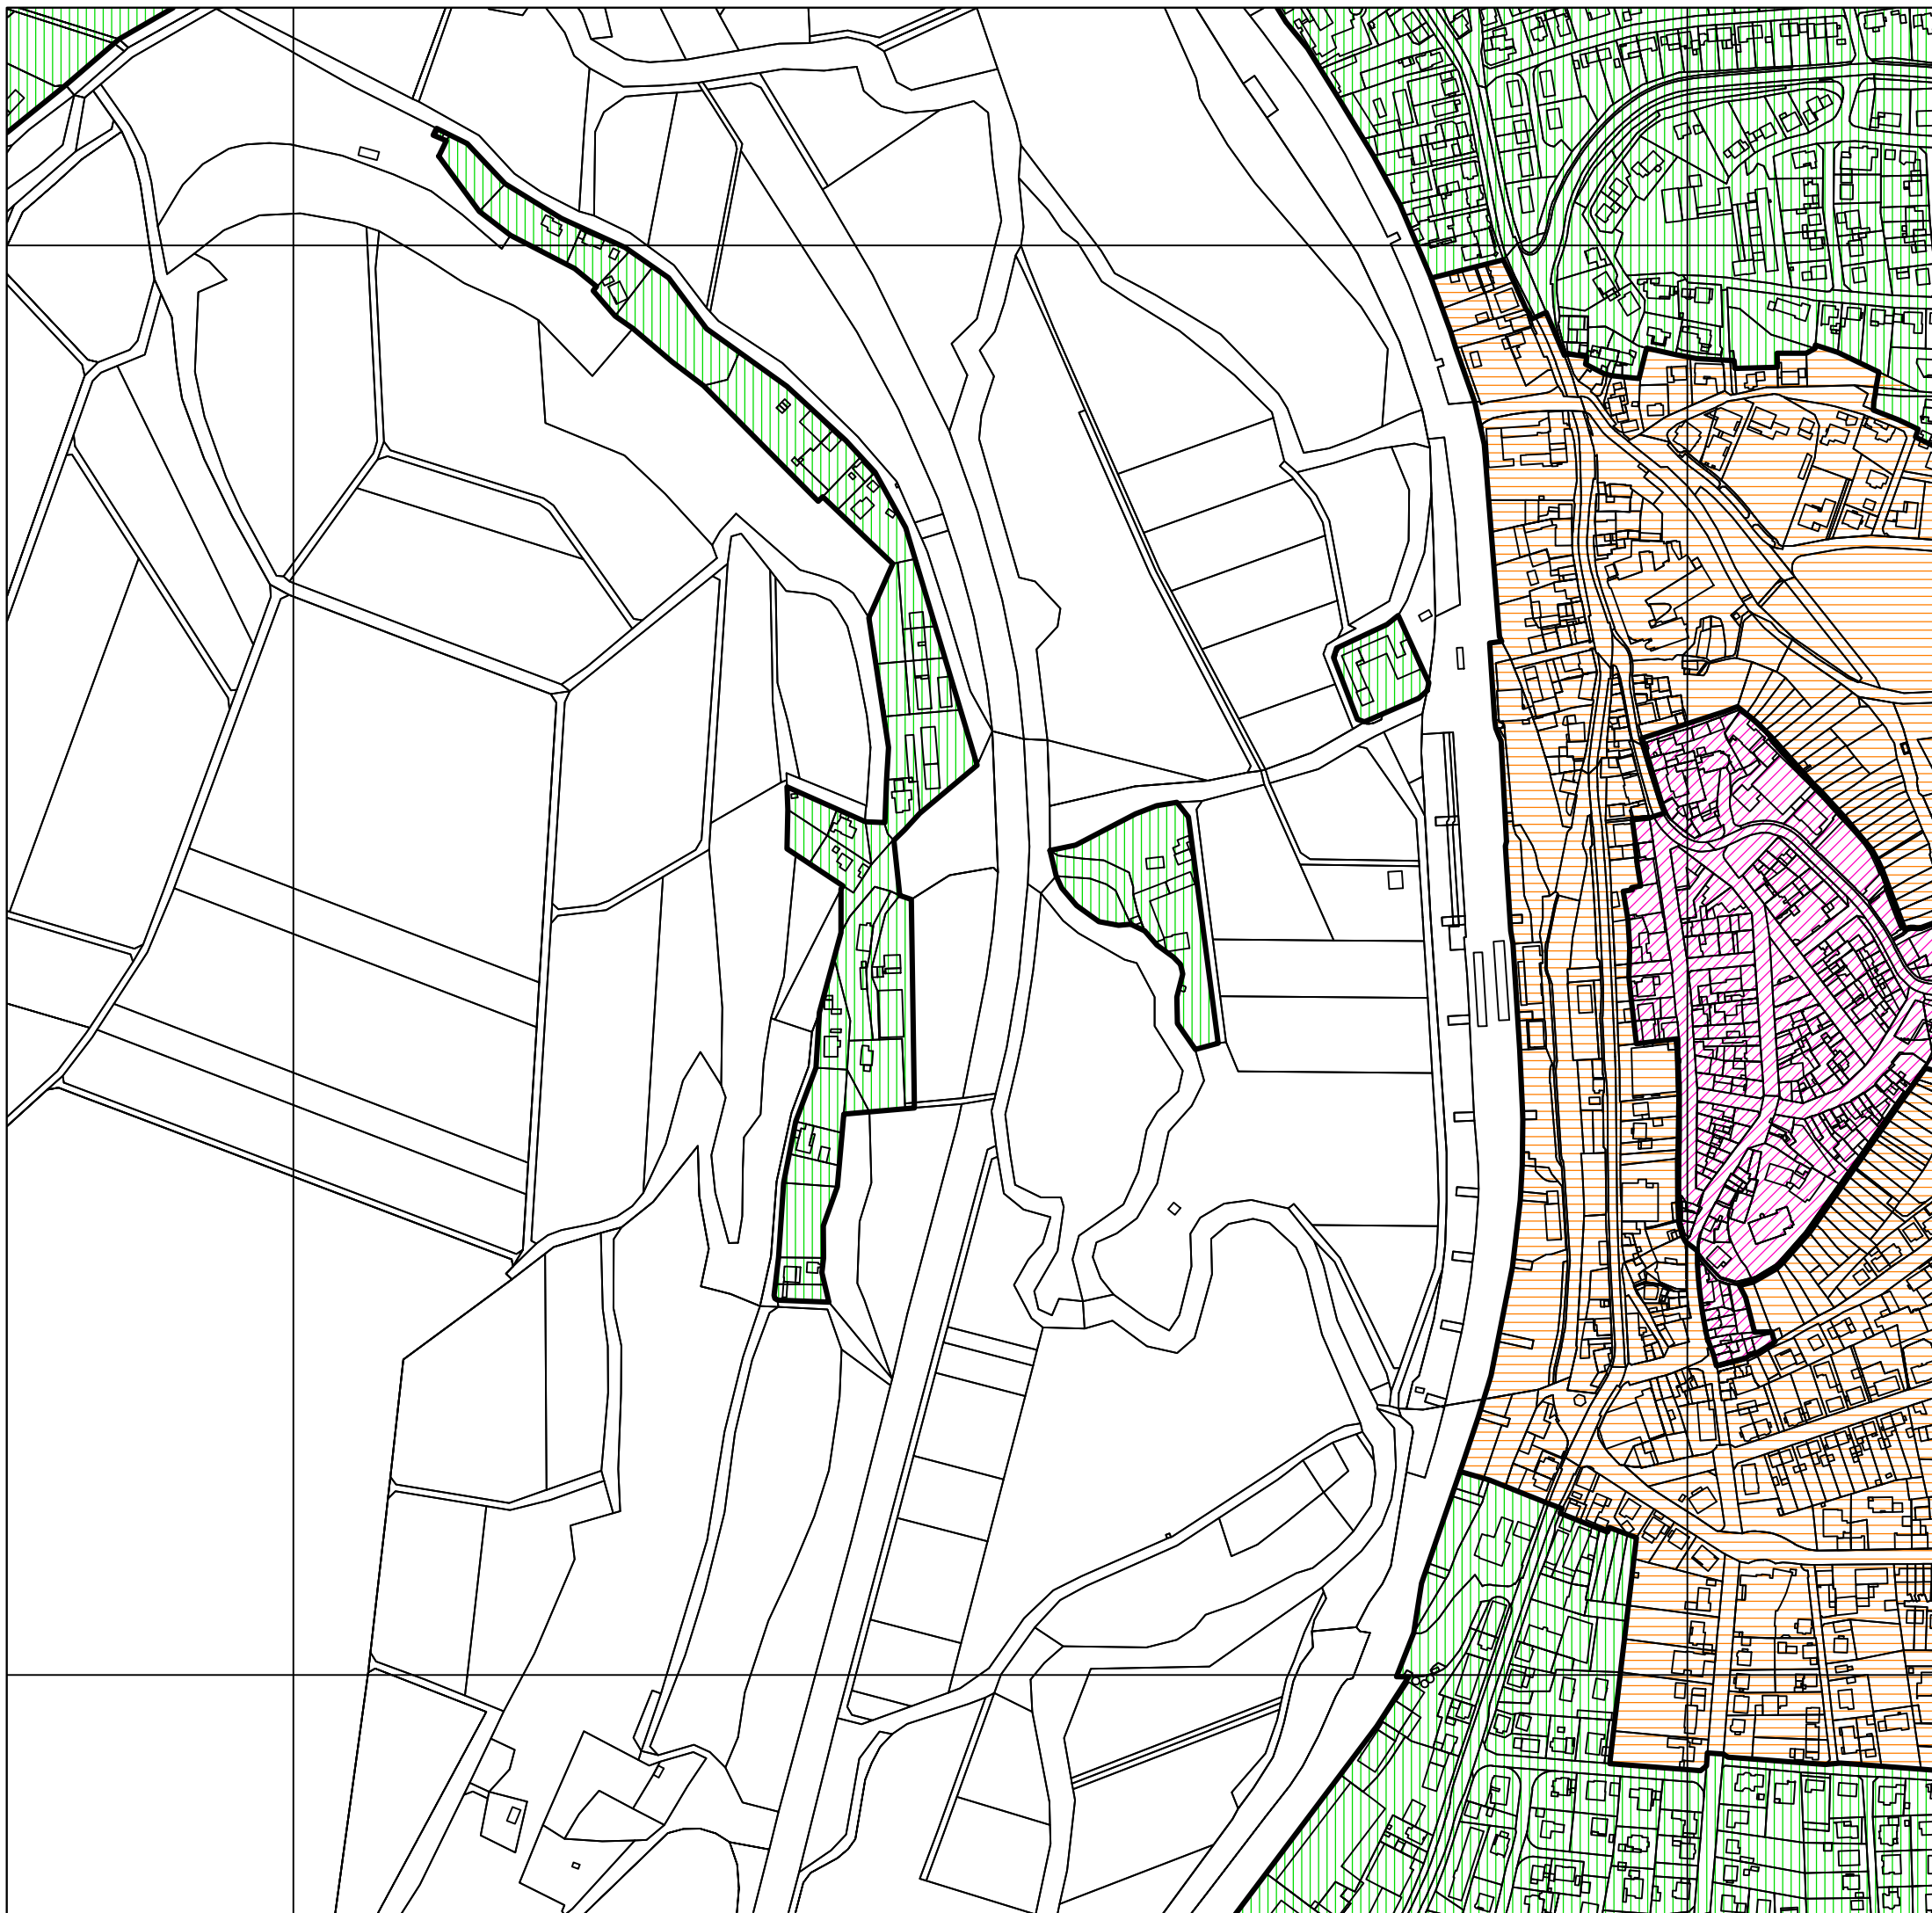

Legende

Historischer Stadtkern	Randbereich
Ortskern	Industrie-/Gewerbegebiet Ohne Festsetzungen

Räumlicher Geltungsbereich
Baugestaltungssatzung
Kernstadt Hünfeld

Bearbeitet: Stadtbauamt Hünfeld
Maßstab: 1 : 5.000 (DIN A3)
Datum: 22.04.2022