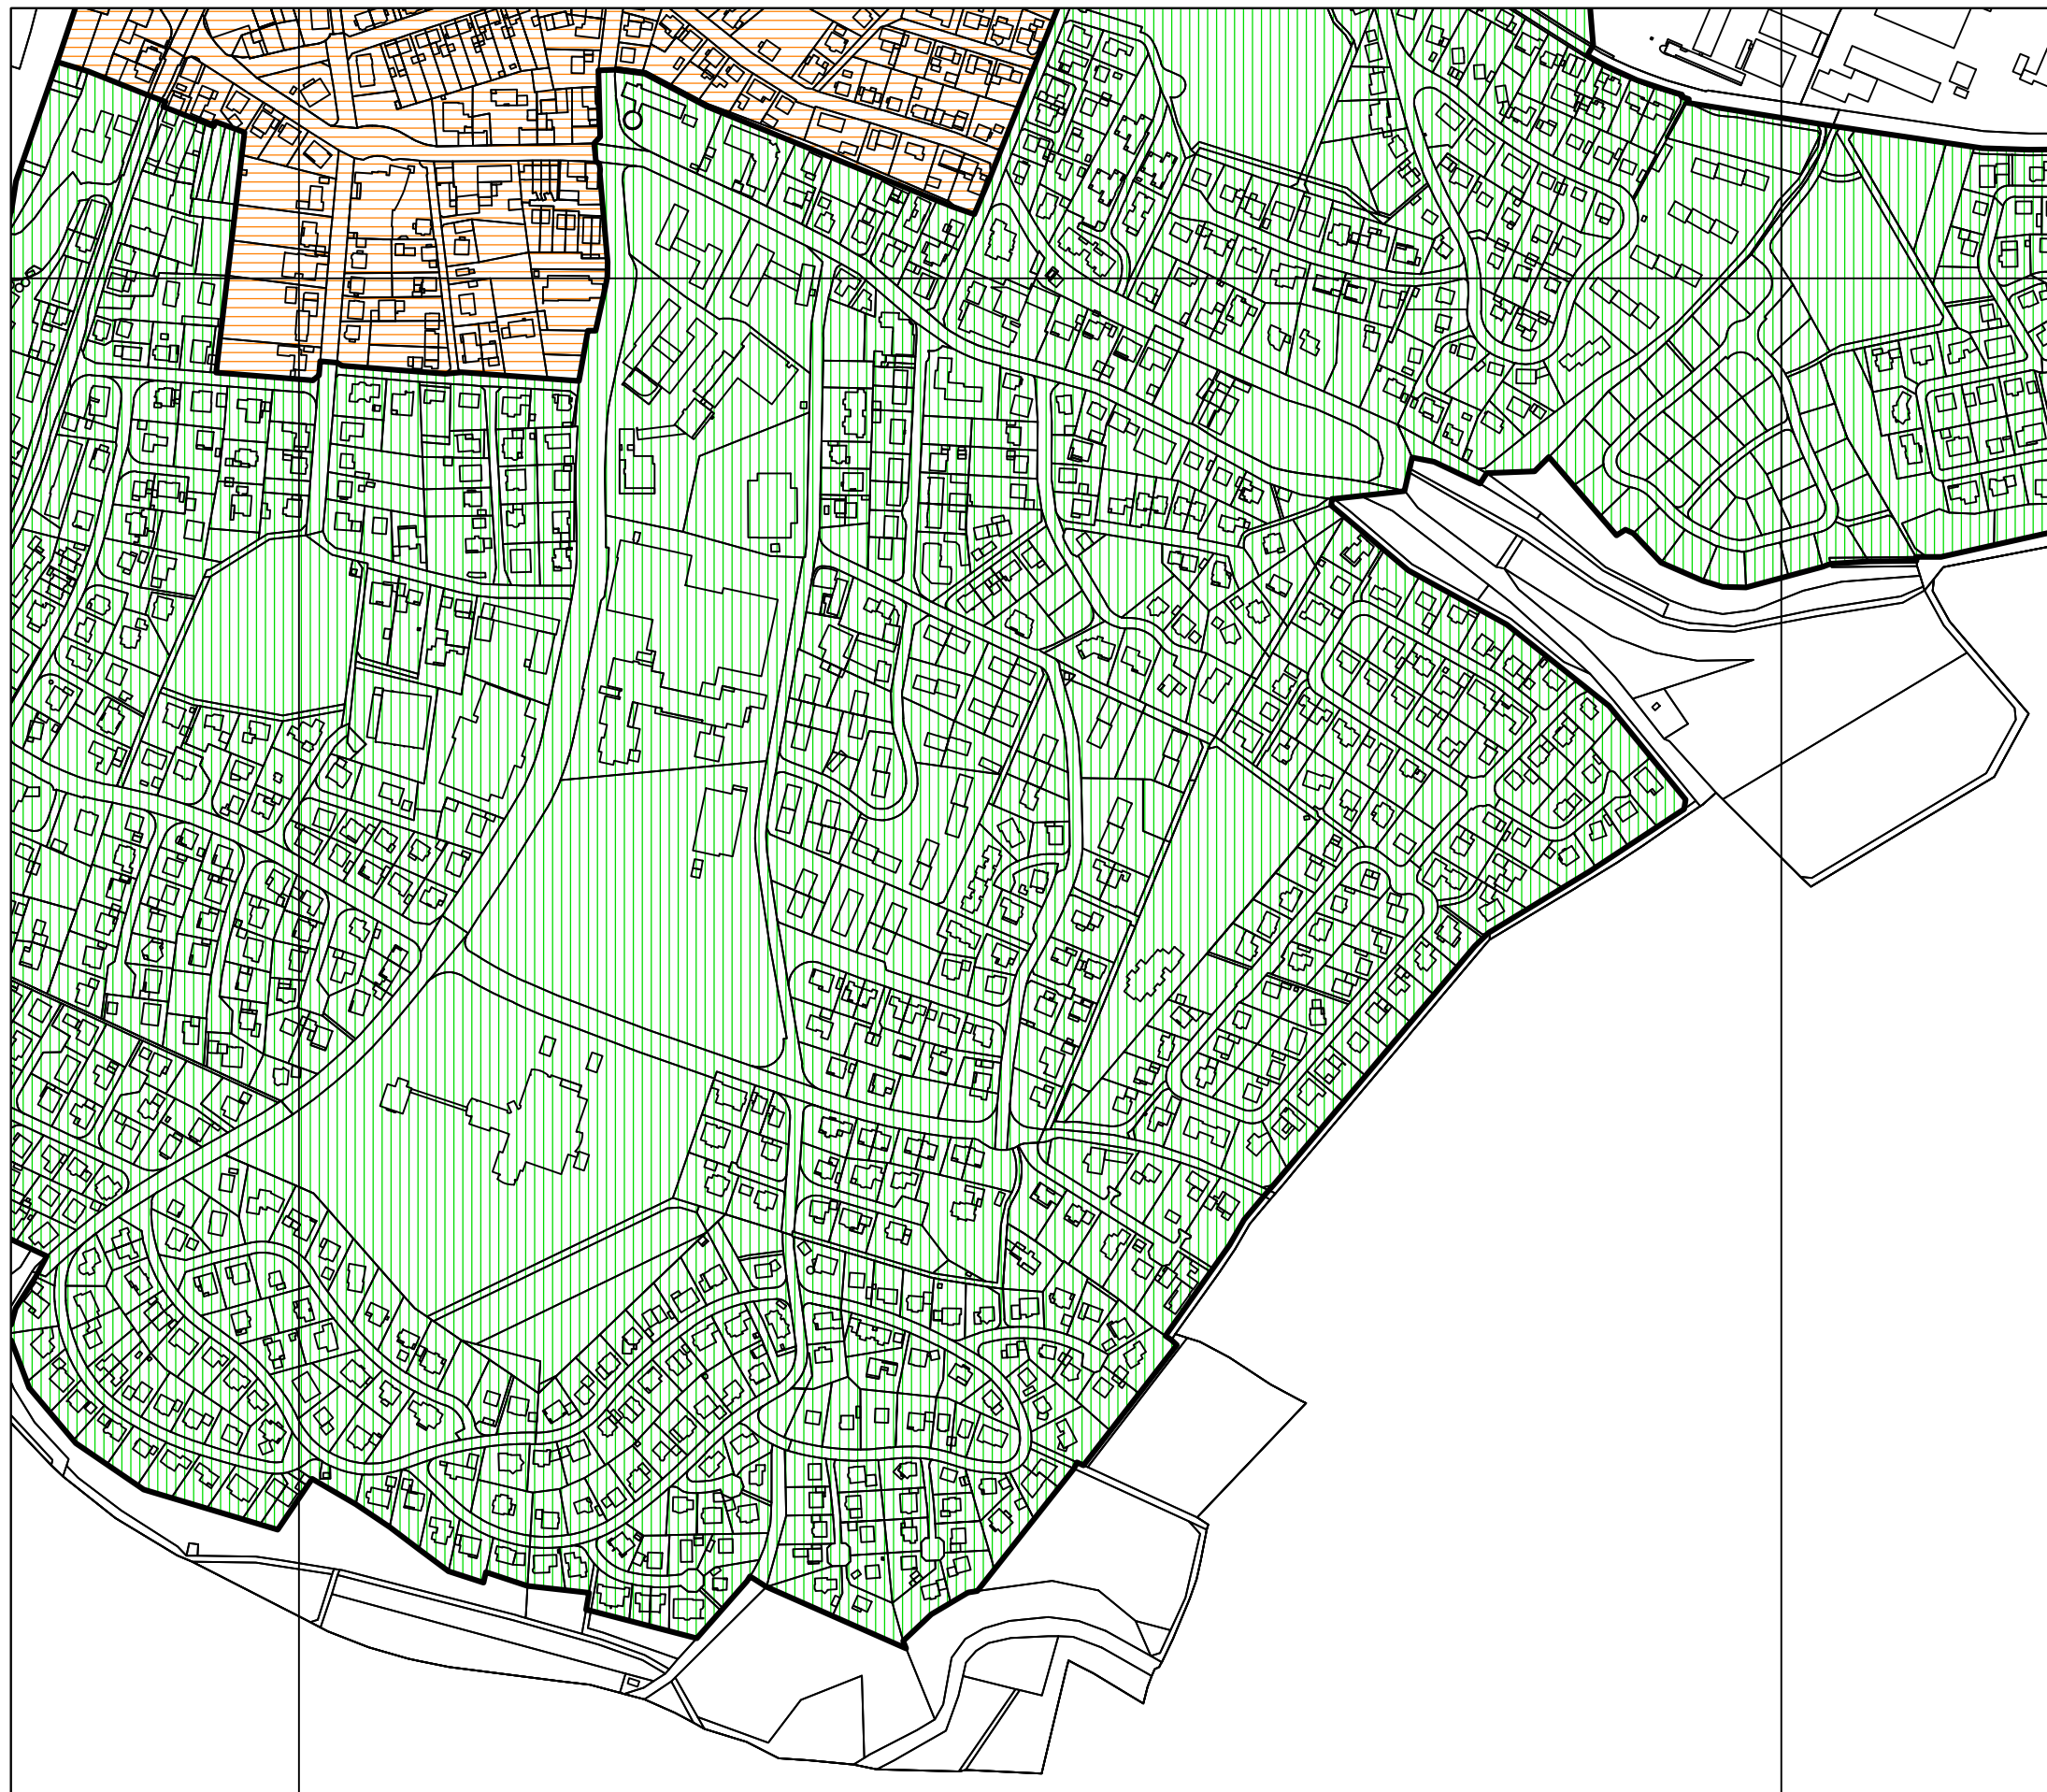

Legende

Historischer Stadtkern	Randbereich
Ortskern	Industrie-/Gewerbegebiet Ohne Festsetzungen

Räumlicher Geltungsbereich
Baugestaltungssatzung
Kernstadt Hünfeld

Bearbeitet: Stadtbauamt Hünfeld
Maßstab: 1 : 5.000 (DIN A3)
Datum: 22.04.2022