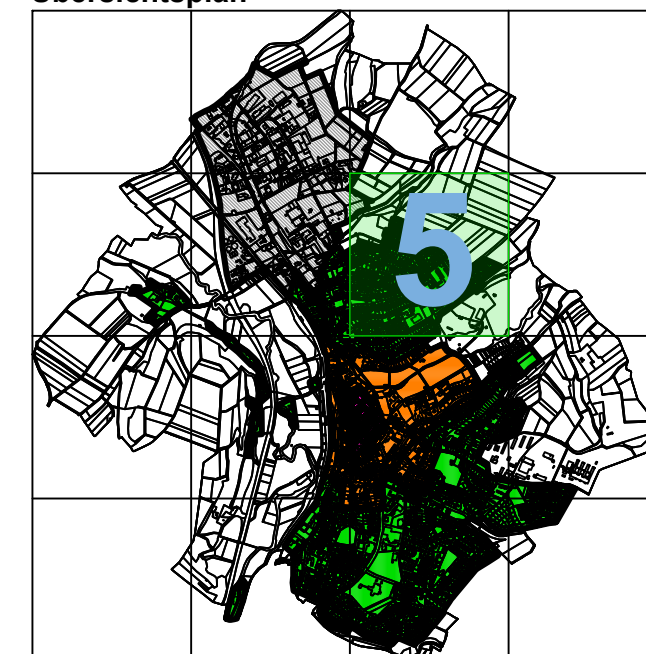

Räumlicher Geltungsbereich
Baugestaltungssatzung
Kernstadt Hünfeld

Bearbeitet: Stadtbauamt Hünfeld
Maßstab: 1 : 5.000 (DIN A3)
Datum: 22.04.2022

Übersichtsplan

Legende

- | | |
|--|--|
|  Historischer Stadtkern |  Randbereich |
|  Ortskern |  Industrie-/Gewerbegebiet
Ohne Festsetzungen |

Räumlicher Geltungsbereich
Baugestaltungssatzung
Kernstadt Hünfeld

Bearbeitet: Stadtbauamt Hünfeld
Maßstab: 1 : 5.000 (DIN A3)
Datum: 22.04.2022

Übersichtsplan

Legende

- Historischer Stadtkern
- Ortskern
- Randbereich
- Industrie-/Gewerbegebiet
Ohne Festsetzungen