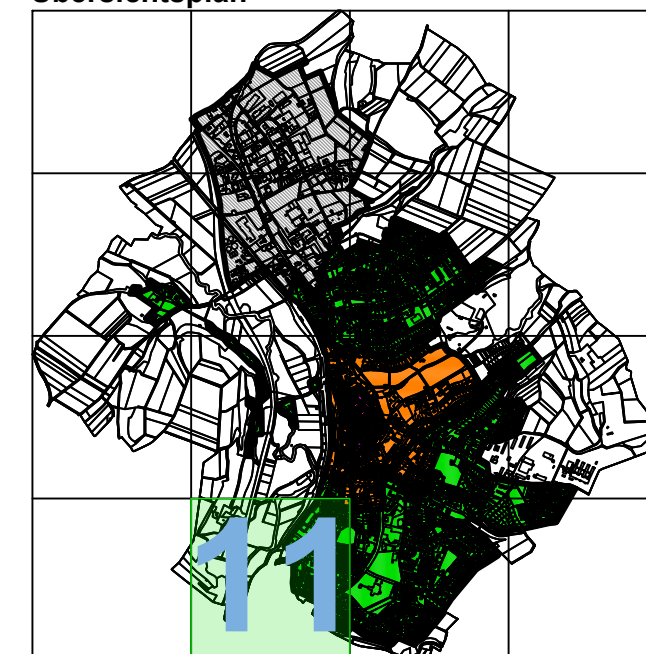

Räumlicher Geltungsbereich
Baugestaltungssatzung
Kernstadt Hünfeld

Bearbeitet: Stadtbauamt Hünfeld
Maßstab: 1 : 5.000 (DIN A3)
Datum: 22.04.2022

Übersichtsplan

Legende

- | | |
|--|--|
|  Historischer Stadtkern |  Randbereich |
|  Ortskern |  Industrie-/Gewerbegebiet
Ohne Festsetzungen |