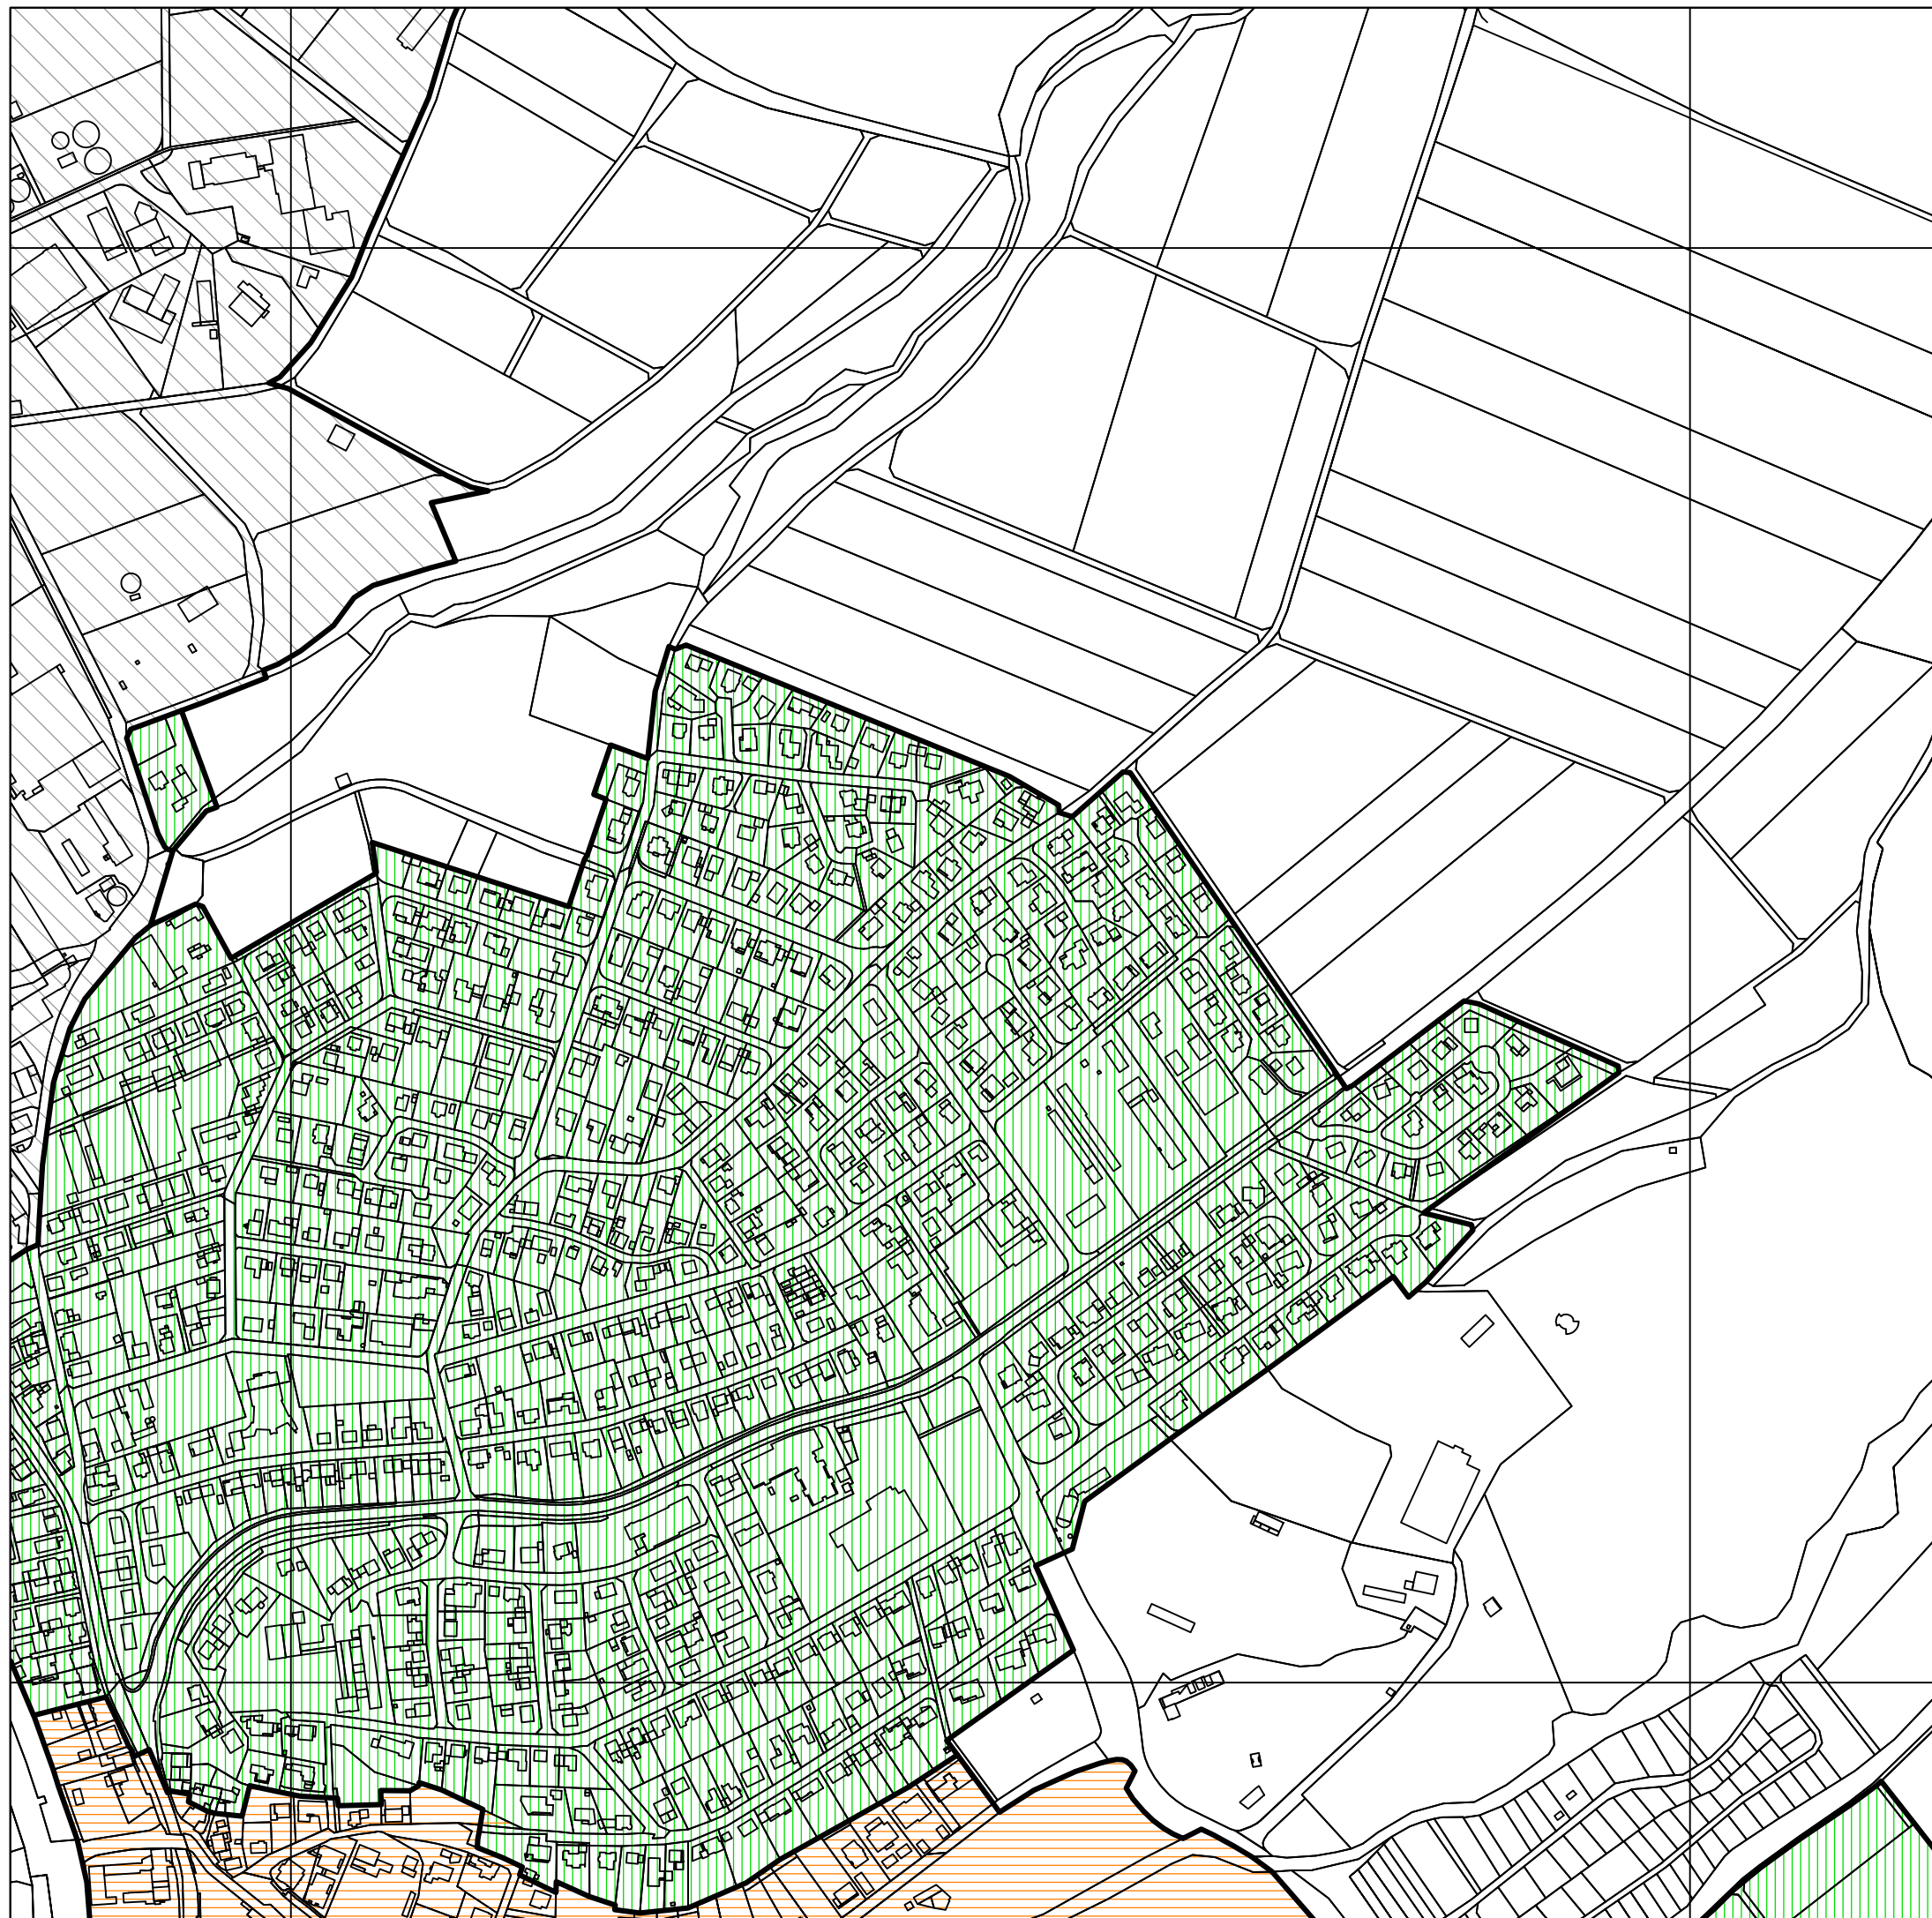

Übersichtsplan

Legende

Historischer Stadtkern	Randbereich
Ortskern	Industrie-/Gewerbegebiet Ohne Festsetzungen

Räumlicher Geltungsbereich
Baugestaltungssatzung
Kernstadt Hünfeld

Bearbeitet: Stadtbauamt Hünfeld
Maßstab: 1 : 5.000 (DIN A3)
Datum: 22.04.2022