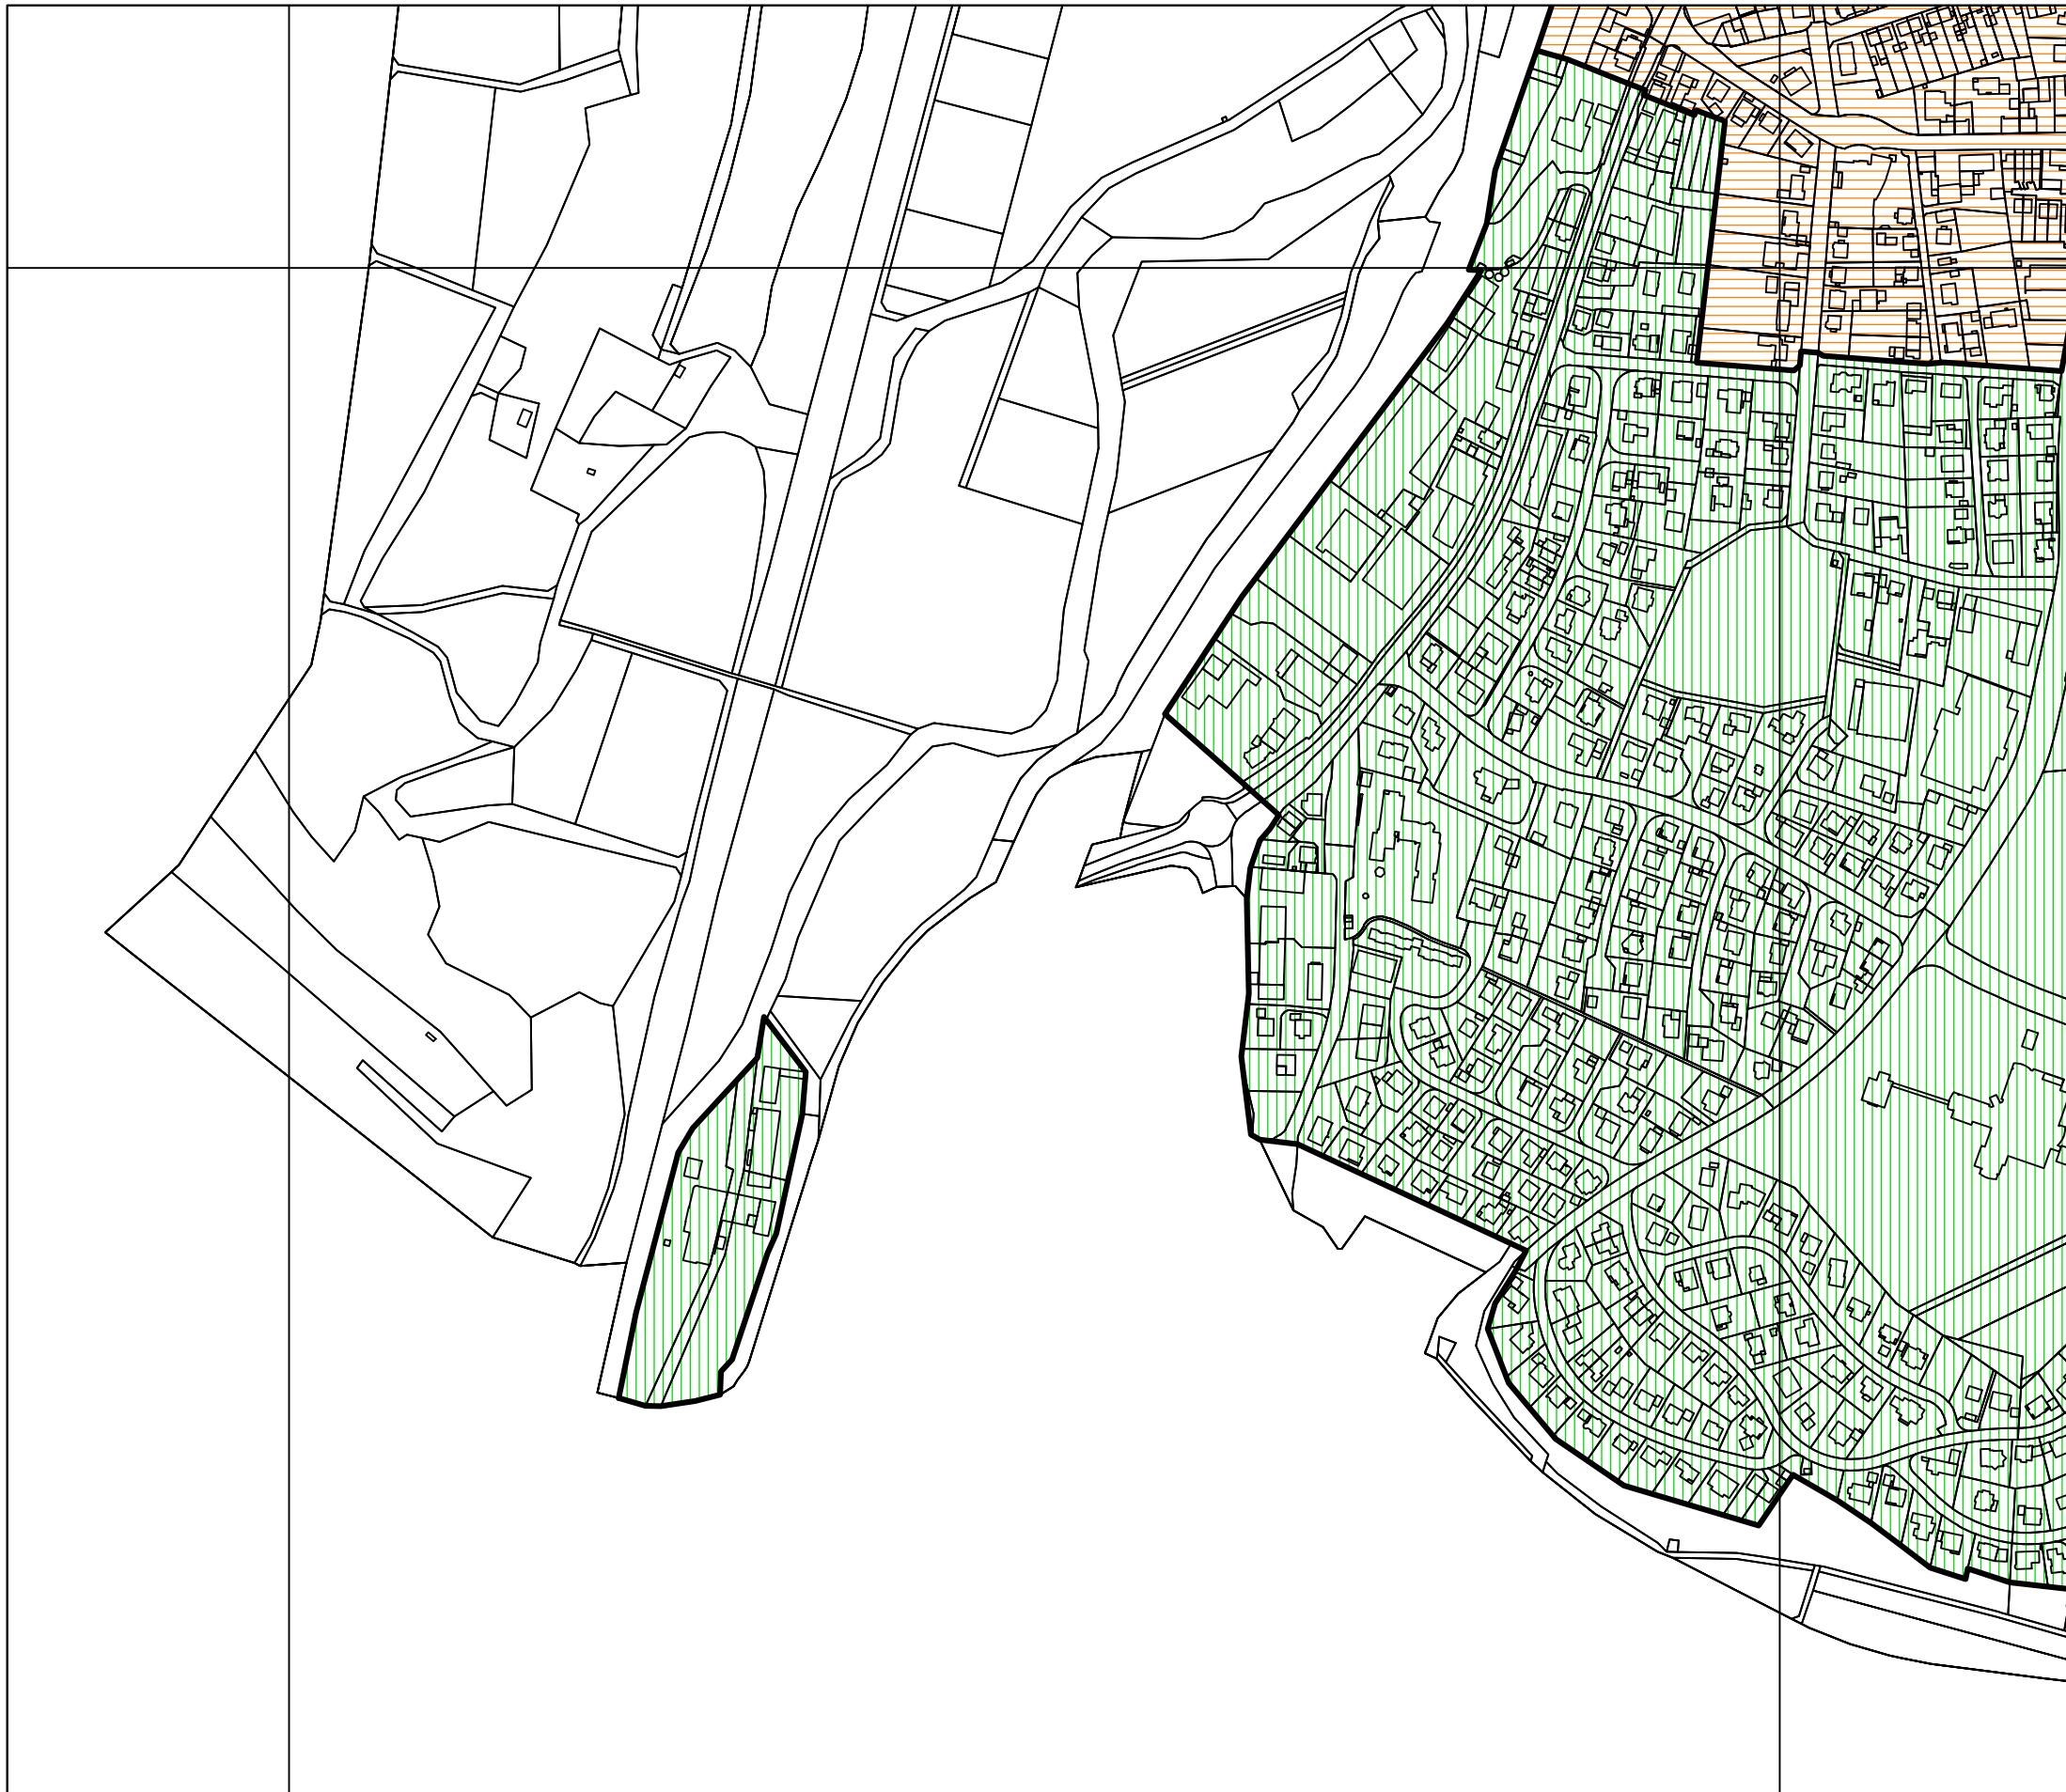

Legende

Historischer Stadtkern	Randbereich
Ortskern	Industrie-/Gewerbegebiet Ohne Festsetzungen

Räumlicher Geltungsbereich
Baugestaltungssatzung
Kernstadt Hünfeld

Bearbeitet: Stadtbauamt Hünfeld
Maßstab: 1 : 5.000 (DIN A3)
Datum: 22.04.2022