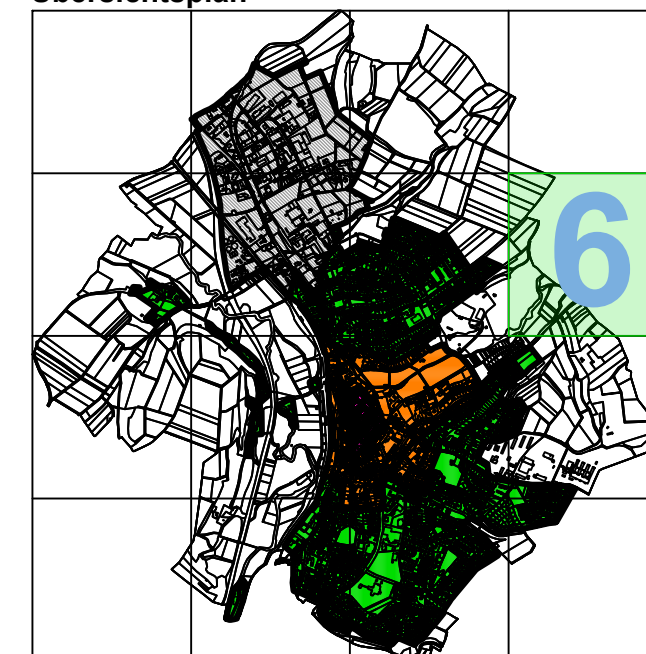

Räumlicher Geltungsbereich
Baugestaltungssatzung
Kernstadt Hünfeld

Bearbeitet: Stadtbauamt Hünfeld
Maßstab: 1 : 5.000 (DIN A3)
Datum: 22.04.2022

Übersichtsplan

Legende

- Historischer Stadtkern
- Ortskern
- Randbereich
- Industrie-/Gewerbegebiet
Ohne Festsetzungen

Räumlicher Geltungsbereich
Baugestaltungssatzung
Kernstadt Hünfeld

Bearbeitet: Stadtbauamt Hünfeld
Maßstab: 1 : 5.000 (DIN A3)
Datum: 22.04.2022

Übersichtsplan

Legende

- | | |
|--|--|
|  Historischer Stadtkern |  Randbereich |
|  Ortskern |  Industrie-/Gewerbegebiet
Ohne Festsetzungen |