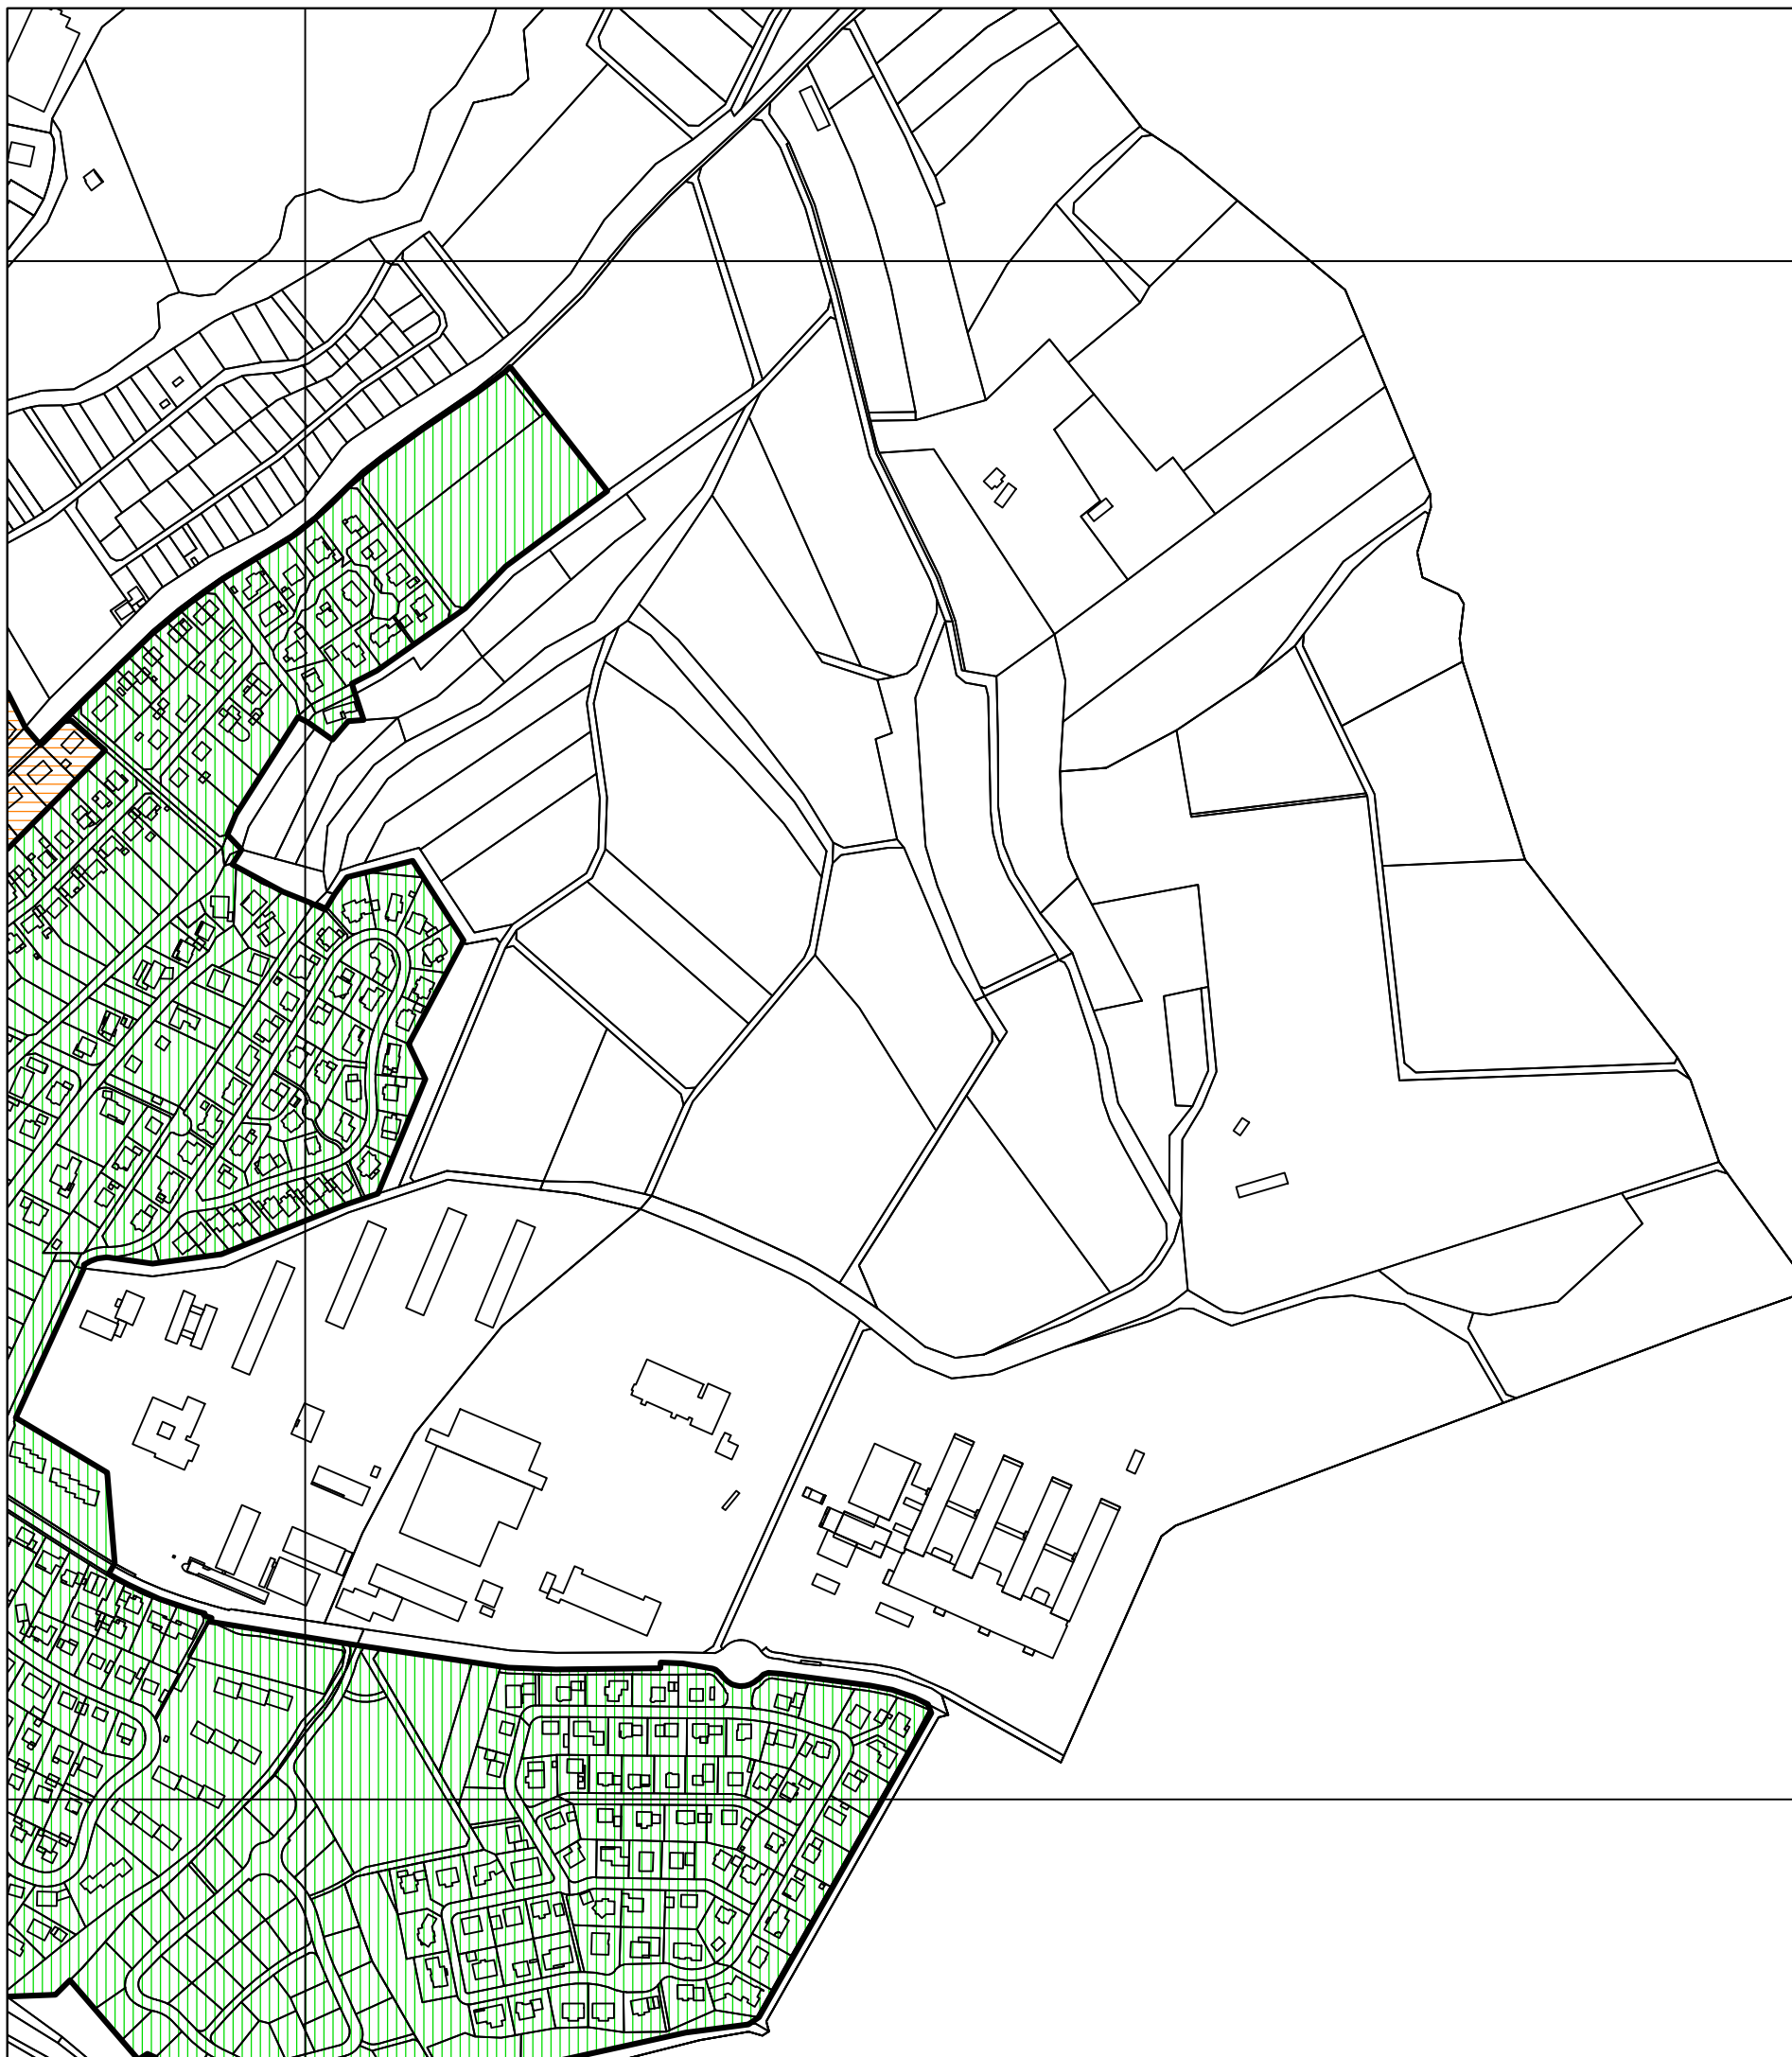

Legende

Historischer Stadtkern	Randbereich
Ortskern	Industrie-/Gewerbegebiet Ohne Festsetzungen

Räumlicher Geltungsbereich
Baugestaltungssatzung
Kernstadt Hünfeld

Bearbeitet: Stadtbauamt Hünfeld
Maßstab: 1 : 5.000 (DIN A3)
Datum: 22.04.2022