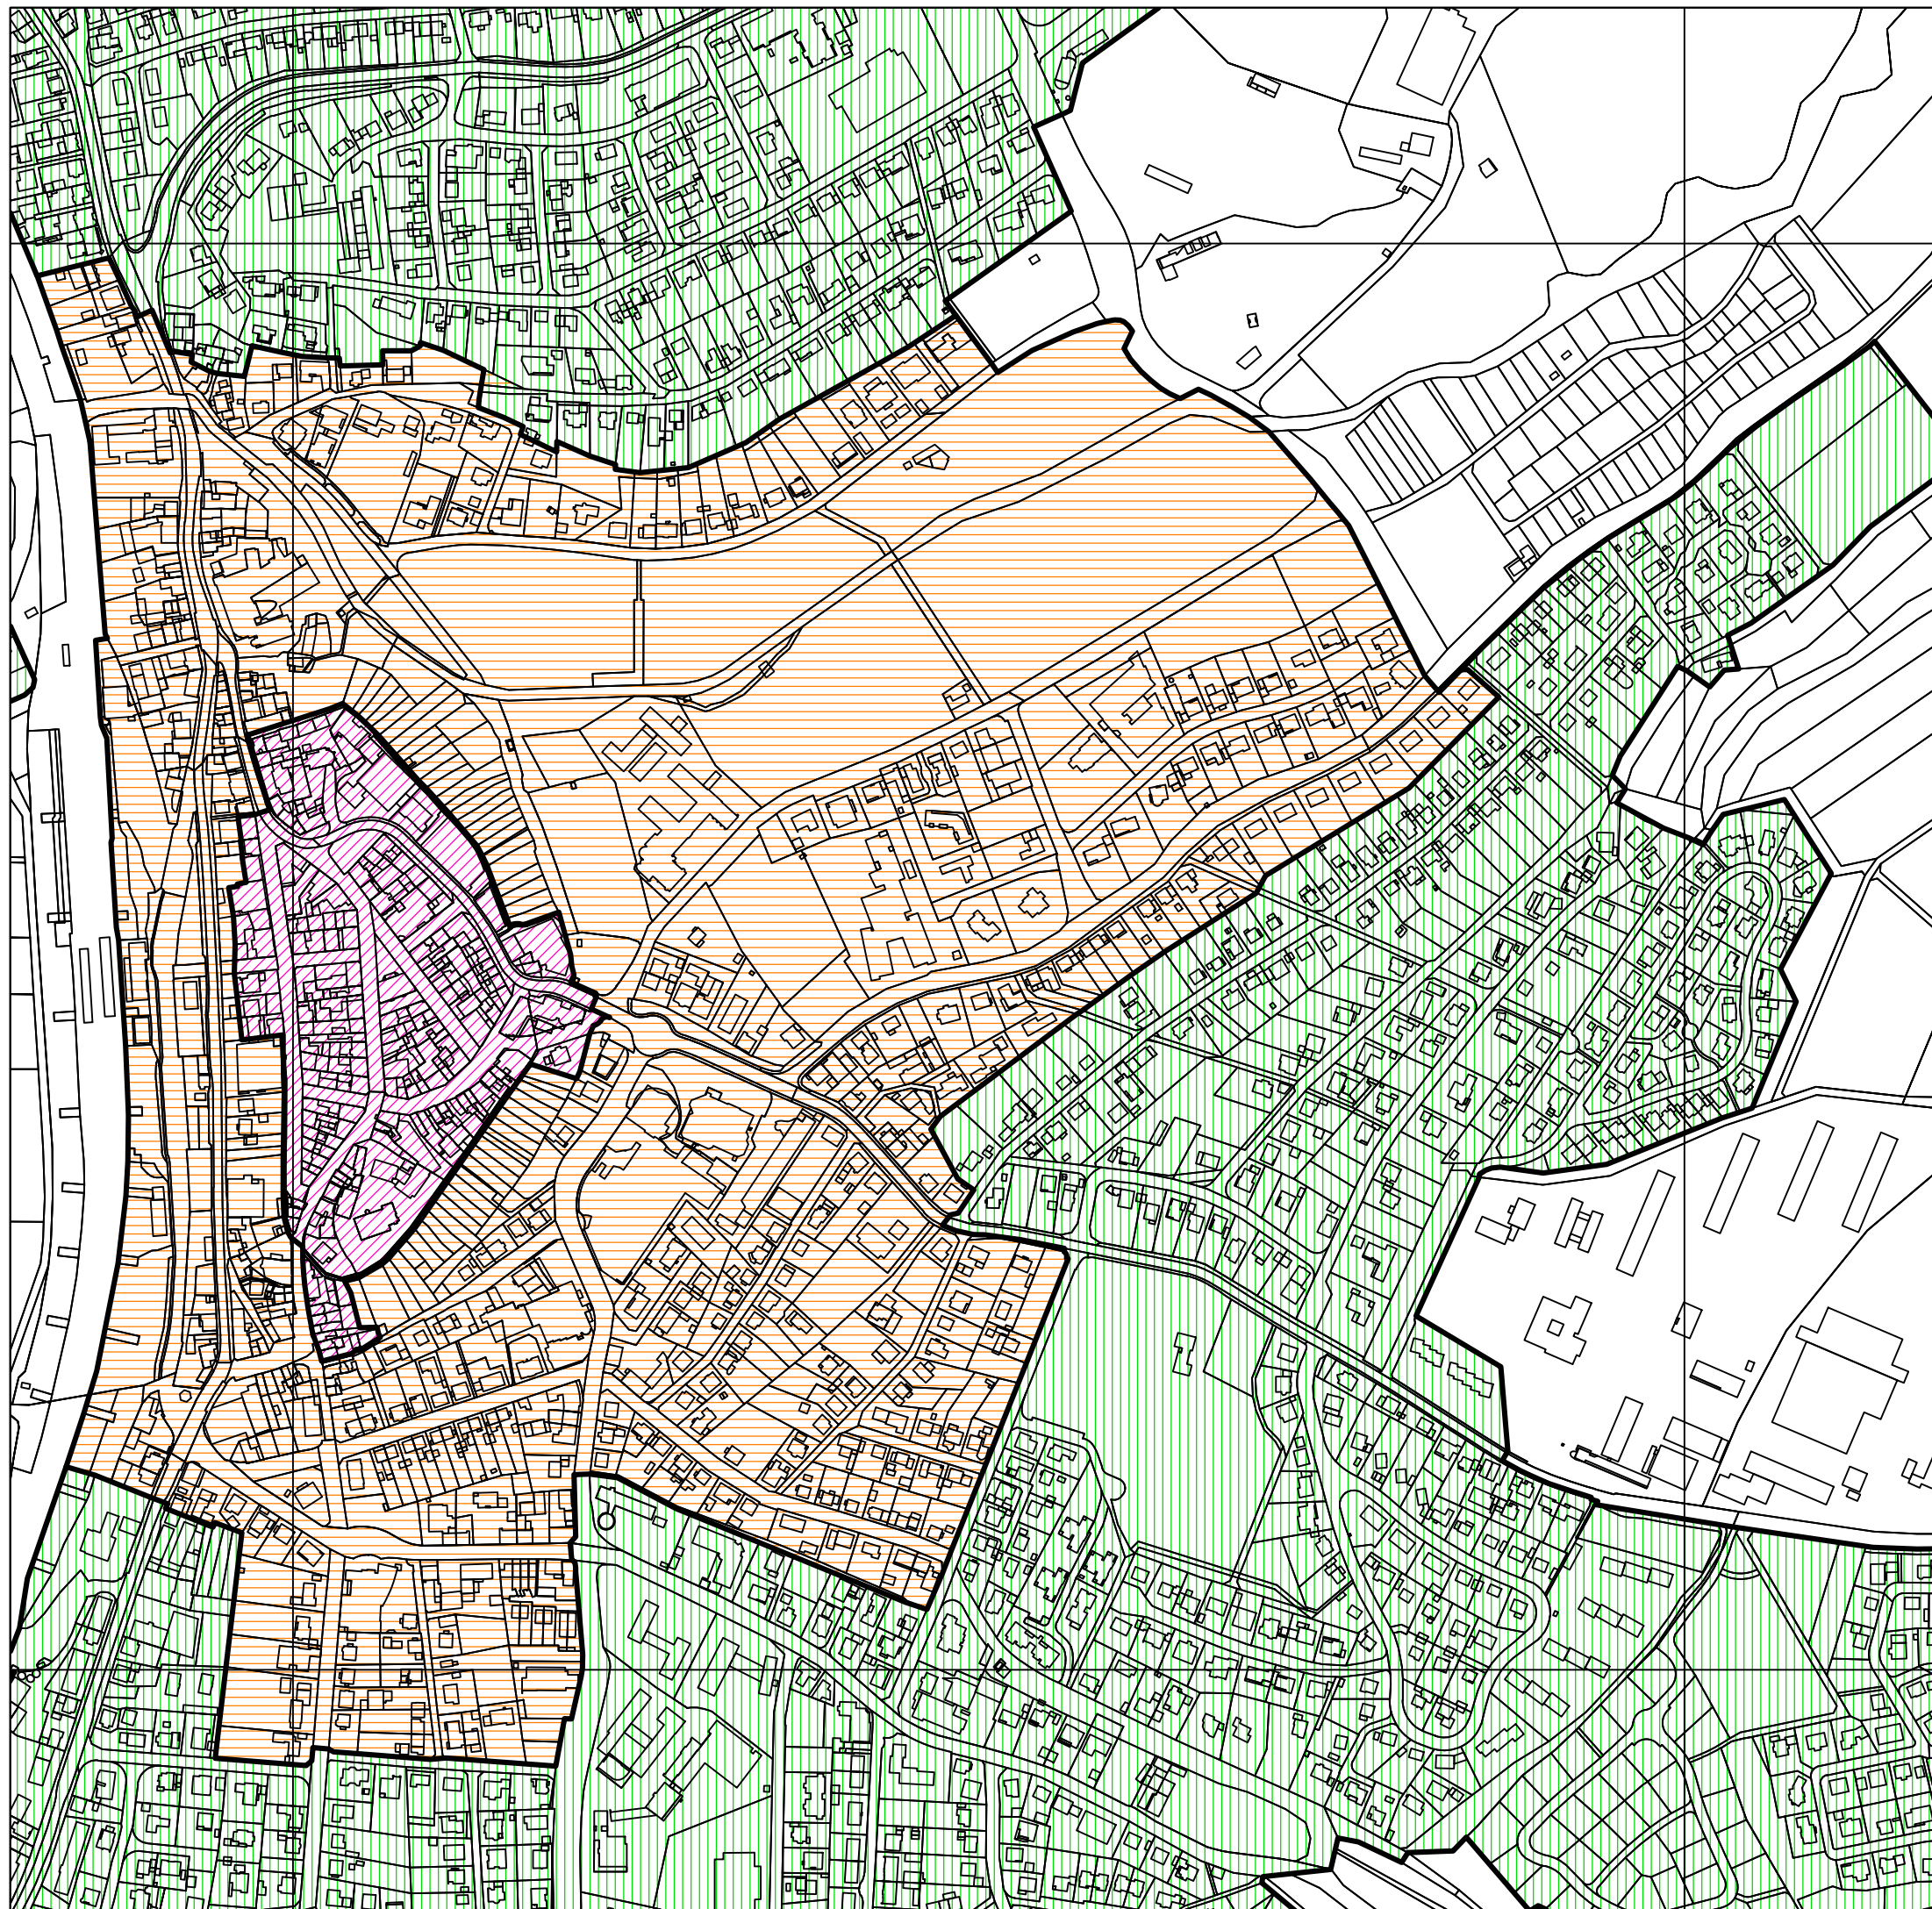

Übersichtsplan

Legende

- | | |
|------------------------|--|
| Historischer Stadtkern | Randbereich |
| Ortskern | Industrie-/Gewerbegebiet
Ohne Festsetzungen |

Räumlicher Geltungsbereich
Baugestaltungssatzung
Kernstadt Hünfeld

Räumlicher Geltungsbereich
Baugestaltungssatzung
Kernstadt Hünfeld

Bearbeitet: Stadtbauamt Hünfeld
Maßstab: 1 : 5.000 (DIN A3)
Datum: 22.04.2022

Übersichtsplan

Legende

- | | |
|------------------------|--|
| Historischer Stadtkern | Randbereich |
| Ortskern | Industrie-/Gewerbegebiet
Ohne Festsetzungen |

Räumlicher Geltungsbereich
Baugestaltungssatzung
Kernstadt Hünfeld

Bearbeitet: Stadtbauamt Hünfeld
Maßstab: 1 : 5.000 (DIN A3)
Datum: 22.04.2022

Übersichtsplan

Legende

- | | |
|--|--|
|  Historischer Stadtkern |  Randbereich |
|  Ortskern |  Industrie-/Gewerbegebiet
Ohne Festsetzungen |