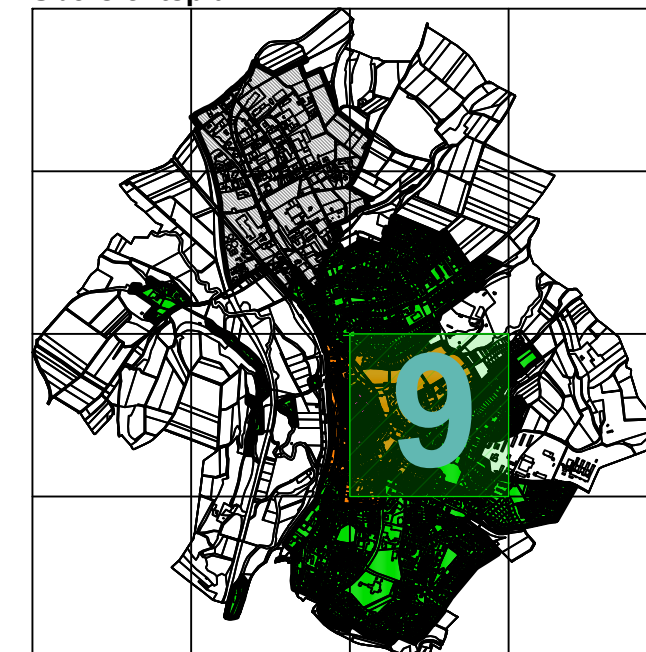

Räumlicher Geltungsbereich
Baugestaltungssatzung
Kernstadt Hünfeld

Bearbeitet: Stadtbauamt Hünfeld
Maßstab: 1 : 5.000 (DIN A3)
Datum: 22.04.2022

Übersichtsplan

Legende

- | | |
|--|--|
|  Historischer Stadtkern |  Randbereich |
|  Ortskern |  Industrie-/Gewerbegebiet
Ohne Festsetzungen |

Räumlicher Geltungsbereich
Baugestaltungssatzung
Kernstadt Hünfeld

Bearbeitet: Stadtbauamt Hünfeld
Maßstab: 1 : 5.000 (DIN A3)
Datum: 22.04.2022

Übersichtsplan

Legende

- | | |
|------------------------|--|
| Historischer Stadtkern | Randbereich |
| Ortskern | Industrie-/Gewerbegebiet
Ohne Festsetzungen |