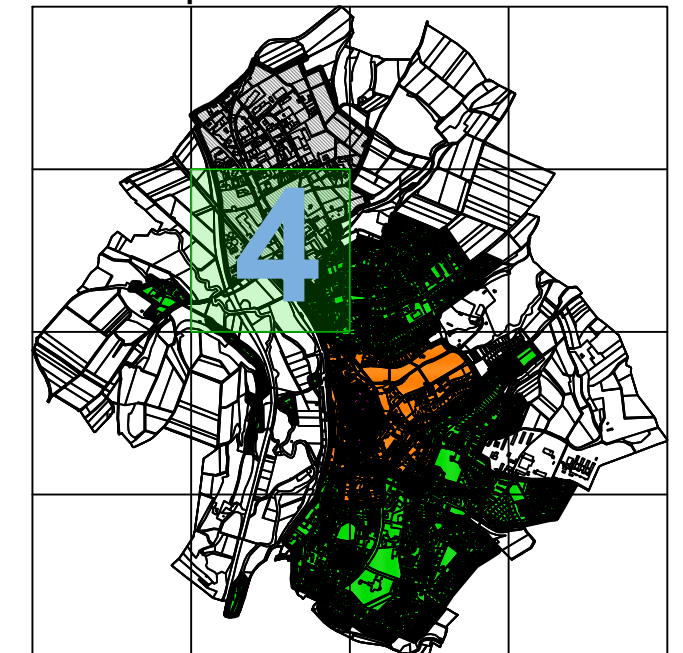

Räumlicher Geltungsbereich
Baugestaltungssatzung
Kernstadt Hünfeld

Bearbeitet: Stadtbauamt Hünfeld
Maßstab: 1 : 5.000 (DIN A3)
Datum: 22.04.2022

Übersichtsplan

Legende

- | | |
|------------------------|--|
| Historischer Stadtkern | Randbereich |
| Ortskern | Industrie-/Gewerbegebiet
Ohne Festsetzungen |

Räumlicher Geltungsbereich
Baugestaltungssatzung
Kernstadt Hünfeld

Bearbeitet: Stadtbauamt Hünfeld
Maßstab: 1 : 5.000 (DIN A3)
Datum: 22.04.2022

Übersichtsplan

Legende

- | | |
|--|--|
|  Historischer Stadtkern |  Randbereich |
|  Ortskern |  Industrie-/Gewerbegebiet
Ohne Festsetzungen |

Räumlicher Geltungsbereich
Baugestaltungssatzung
Kernstadt Hünfeld

Bearbeitet: Stadtbauamt Hünfeld
Maßstab: 1 : 5.000 (DIN A3)
Datum: 22.04.2022

Übersichtsplan

Legende

- Historischer Stadtkern
- Ortskern
- Randbereich
- Industrie-/Gewerbegebiet
Ohne Festsetzungen