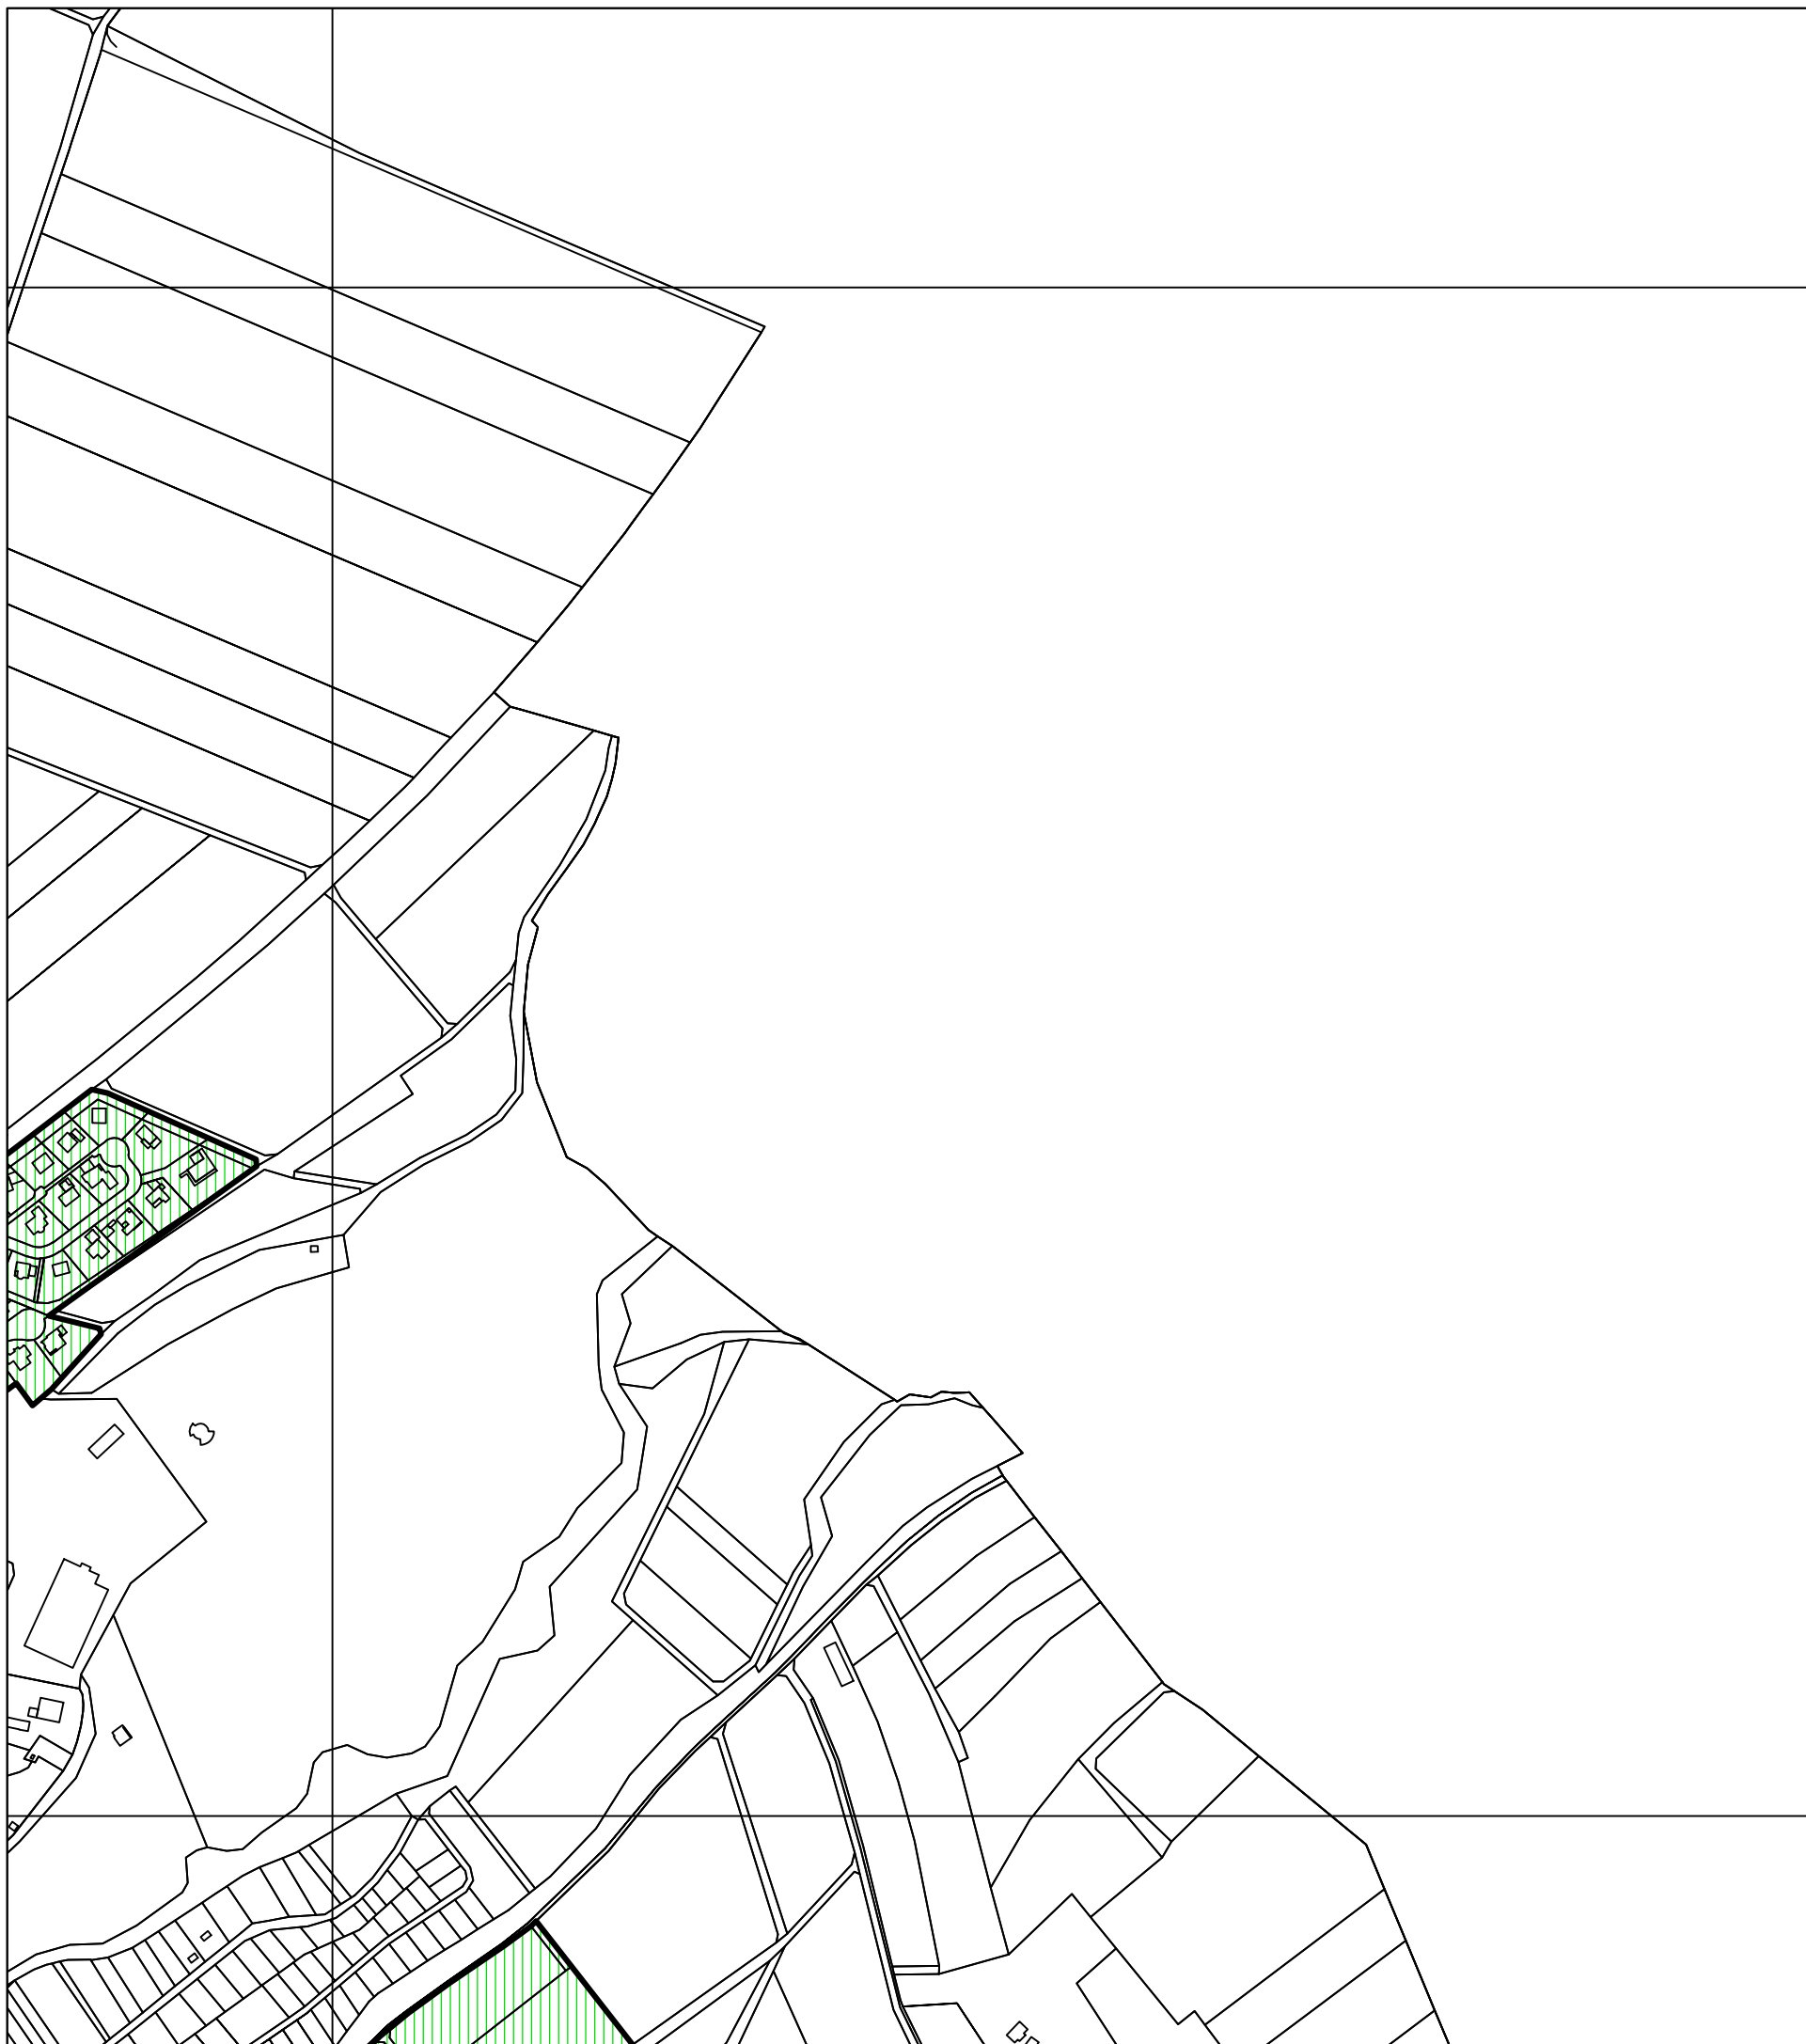

Übersichtsplan

Legende

Historischer Stadtkern	Randbereich
Ortskern	Industrie-/Gewerbegebiet Ohne Festsetzungen

Räumlicher Geltungsbereich
Baugestaltungssatzung
Kernstadt Hünfeld

Bearbeitet: Stadtbauamt Hünfeld
Maßstab: 1 : 5.000 (DIN A3)
Datum: 22.04.2022