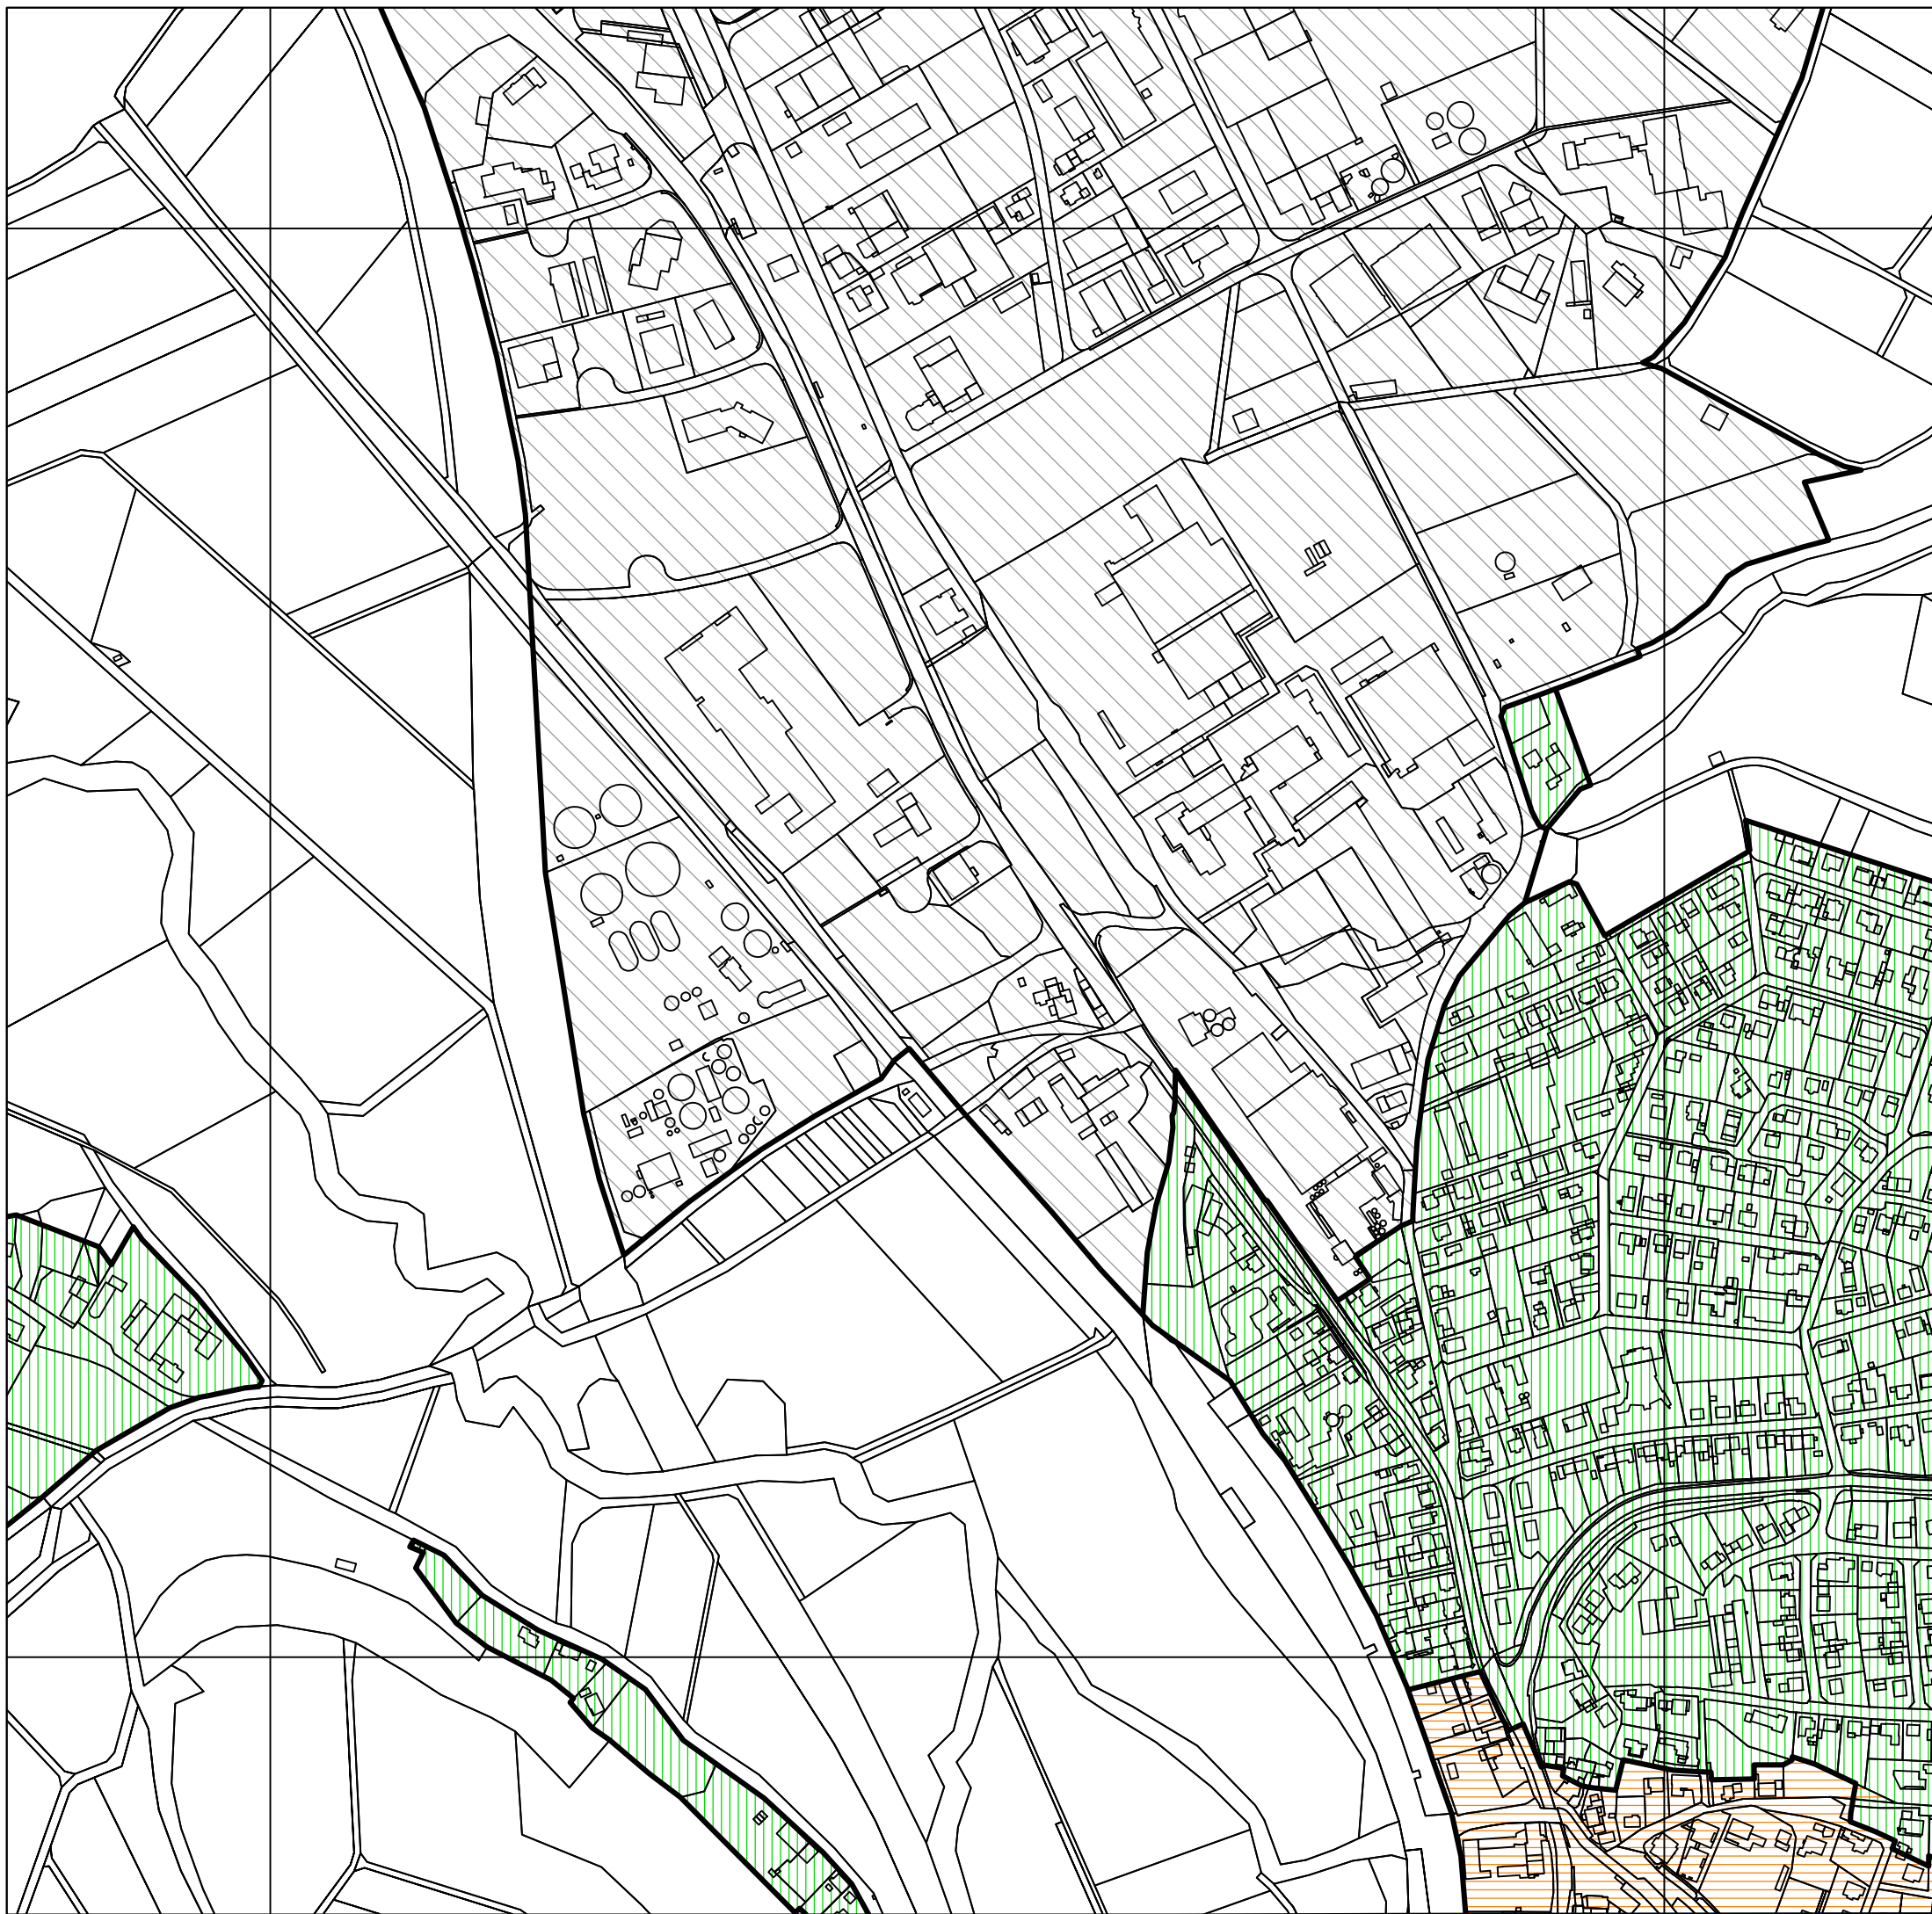

Legende

- Historischer Stadtkern
- Ortskern
- Randbereich
- Industrie-/Gewerbegebiet
  Ohne Festsetzungen

Räumlicher Geltungsbereich
Baugestaltungssatzung
Kernstadt Hünfeld

Bearbeitet: Stadtbauamt Hünfeld
Maßstab: 1 : 5.000 (DIN A3)
Datum: 22.04.2022