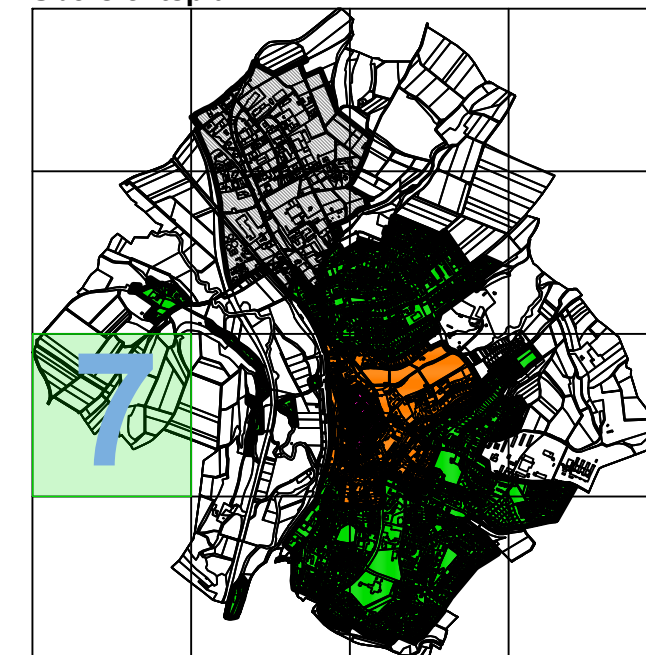

Räumlicher Geltungsbereich
Baugestaltungssatzung
Kernstadt Hünfeld

Bearbeitet: Stadtbauamt Hünfeld
Maßstab: 1 : 5.000 (DIN A3)
Datum: 22.04.2022

Übersichtsplan

Legende

- | | |
|--|--|
|  Historischer Stadtkern |  Randbereich |
|  Ortskern |  Industrie-/Gewerbegebiet
Ohne Festsetzungen |

**Räumlicher Geltungsbereich
Baugestaltungssatzung
Kernstadt Hünfeld**

Bearbeitet: Stadtbauamt Hünfeld
Maßstab: 1 : 5.000 (DIN A3)
Datum: 22.04.2022

Übersichtsplan

Legende

- | | |
|--|--|
|  Historischer Stadtkern |  Randbereich |
|  Ortskern |  Industrie-/Gewerbegebiet
Ohne Festsetzungen |

Räumlicher Geltungsbereich
Baugestaltungssatzung
Kernstadt Hünfeld

Bearbeitet: Stadtbauamt Hünfeld
Maßstab: 1 : 5.000 (DIN A3)
Datum: 22.04.2022

Übersichtsplan

Legende

- | | |
|------------------------|--|
| Historischer Stadtkern | Randbereich |
| Ortskern | Industrie-/Gewerbegebiet
Ohne Festsetzungen |