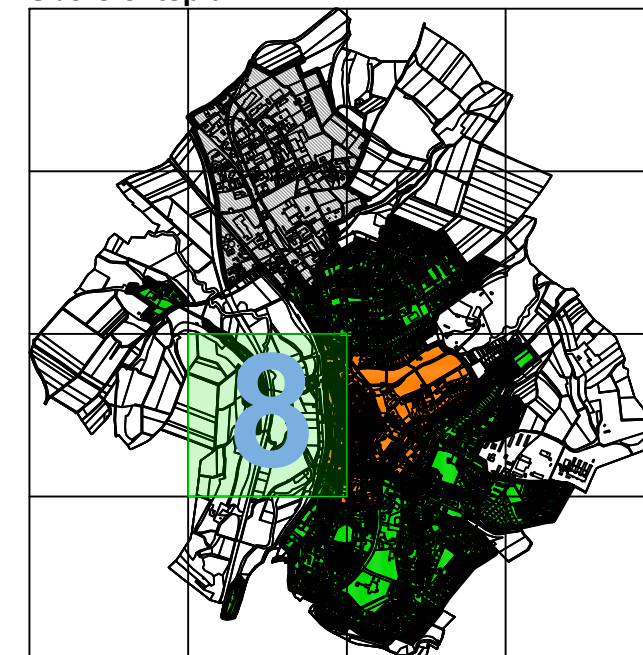

Räumlicher Geltungsbereich
Baugestaltungssatzung
Kernstadt Hünfeld

Bearbeitet: Stadtbauamt Hünfeld
Maßstab: 1 : 5.000 (DIN A3)
Datum: 22.04.2022

Übersichtsplan

Legende

- | | |
|--|--|
|  Historischer Stadtkern |  Randbereich |
|  Ortskern |  Industrie-/Gewerbegebiet
Ohne Festsetzungen |

**Räumlicher Geltungsbereich
Baugestaltungssatzung
Kernstadt Hünfeld**

Bearbeitet: Stadtbauamt Hünfeld
Maßstab: 1 : 5.000 (DIN A3)
Datum: 22.04.2022

Übersichtsplan

Legende

- | | |
|--|--|
|  Historischer Stadtkern |  Randbereich |
|  Ortskern |  Industrie-/Gewerbegebiet
Ohne Festsetzungen |

Räumlicher Geltungsbereich
Baugestaltungssatzung
Kernstadt Hünfeld

Bearbeitet: Stadtbauamt Hünfeld
Maßstab: 1 : 5.000 (DIN A3)
Datum: 22.04.2022

Übersichtsplan

Legende

- | | |
|------------------------|--|
| Historischer Stadtkern | Randbereich |
| Ortskern | Industrie-/Gewerbegebiet
Ohne Festsetzungen |