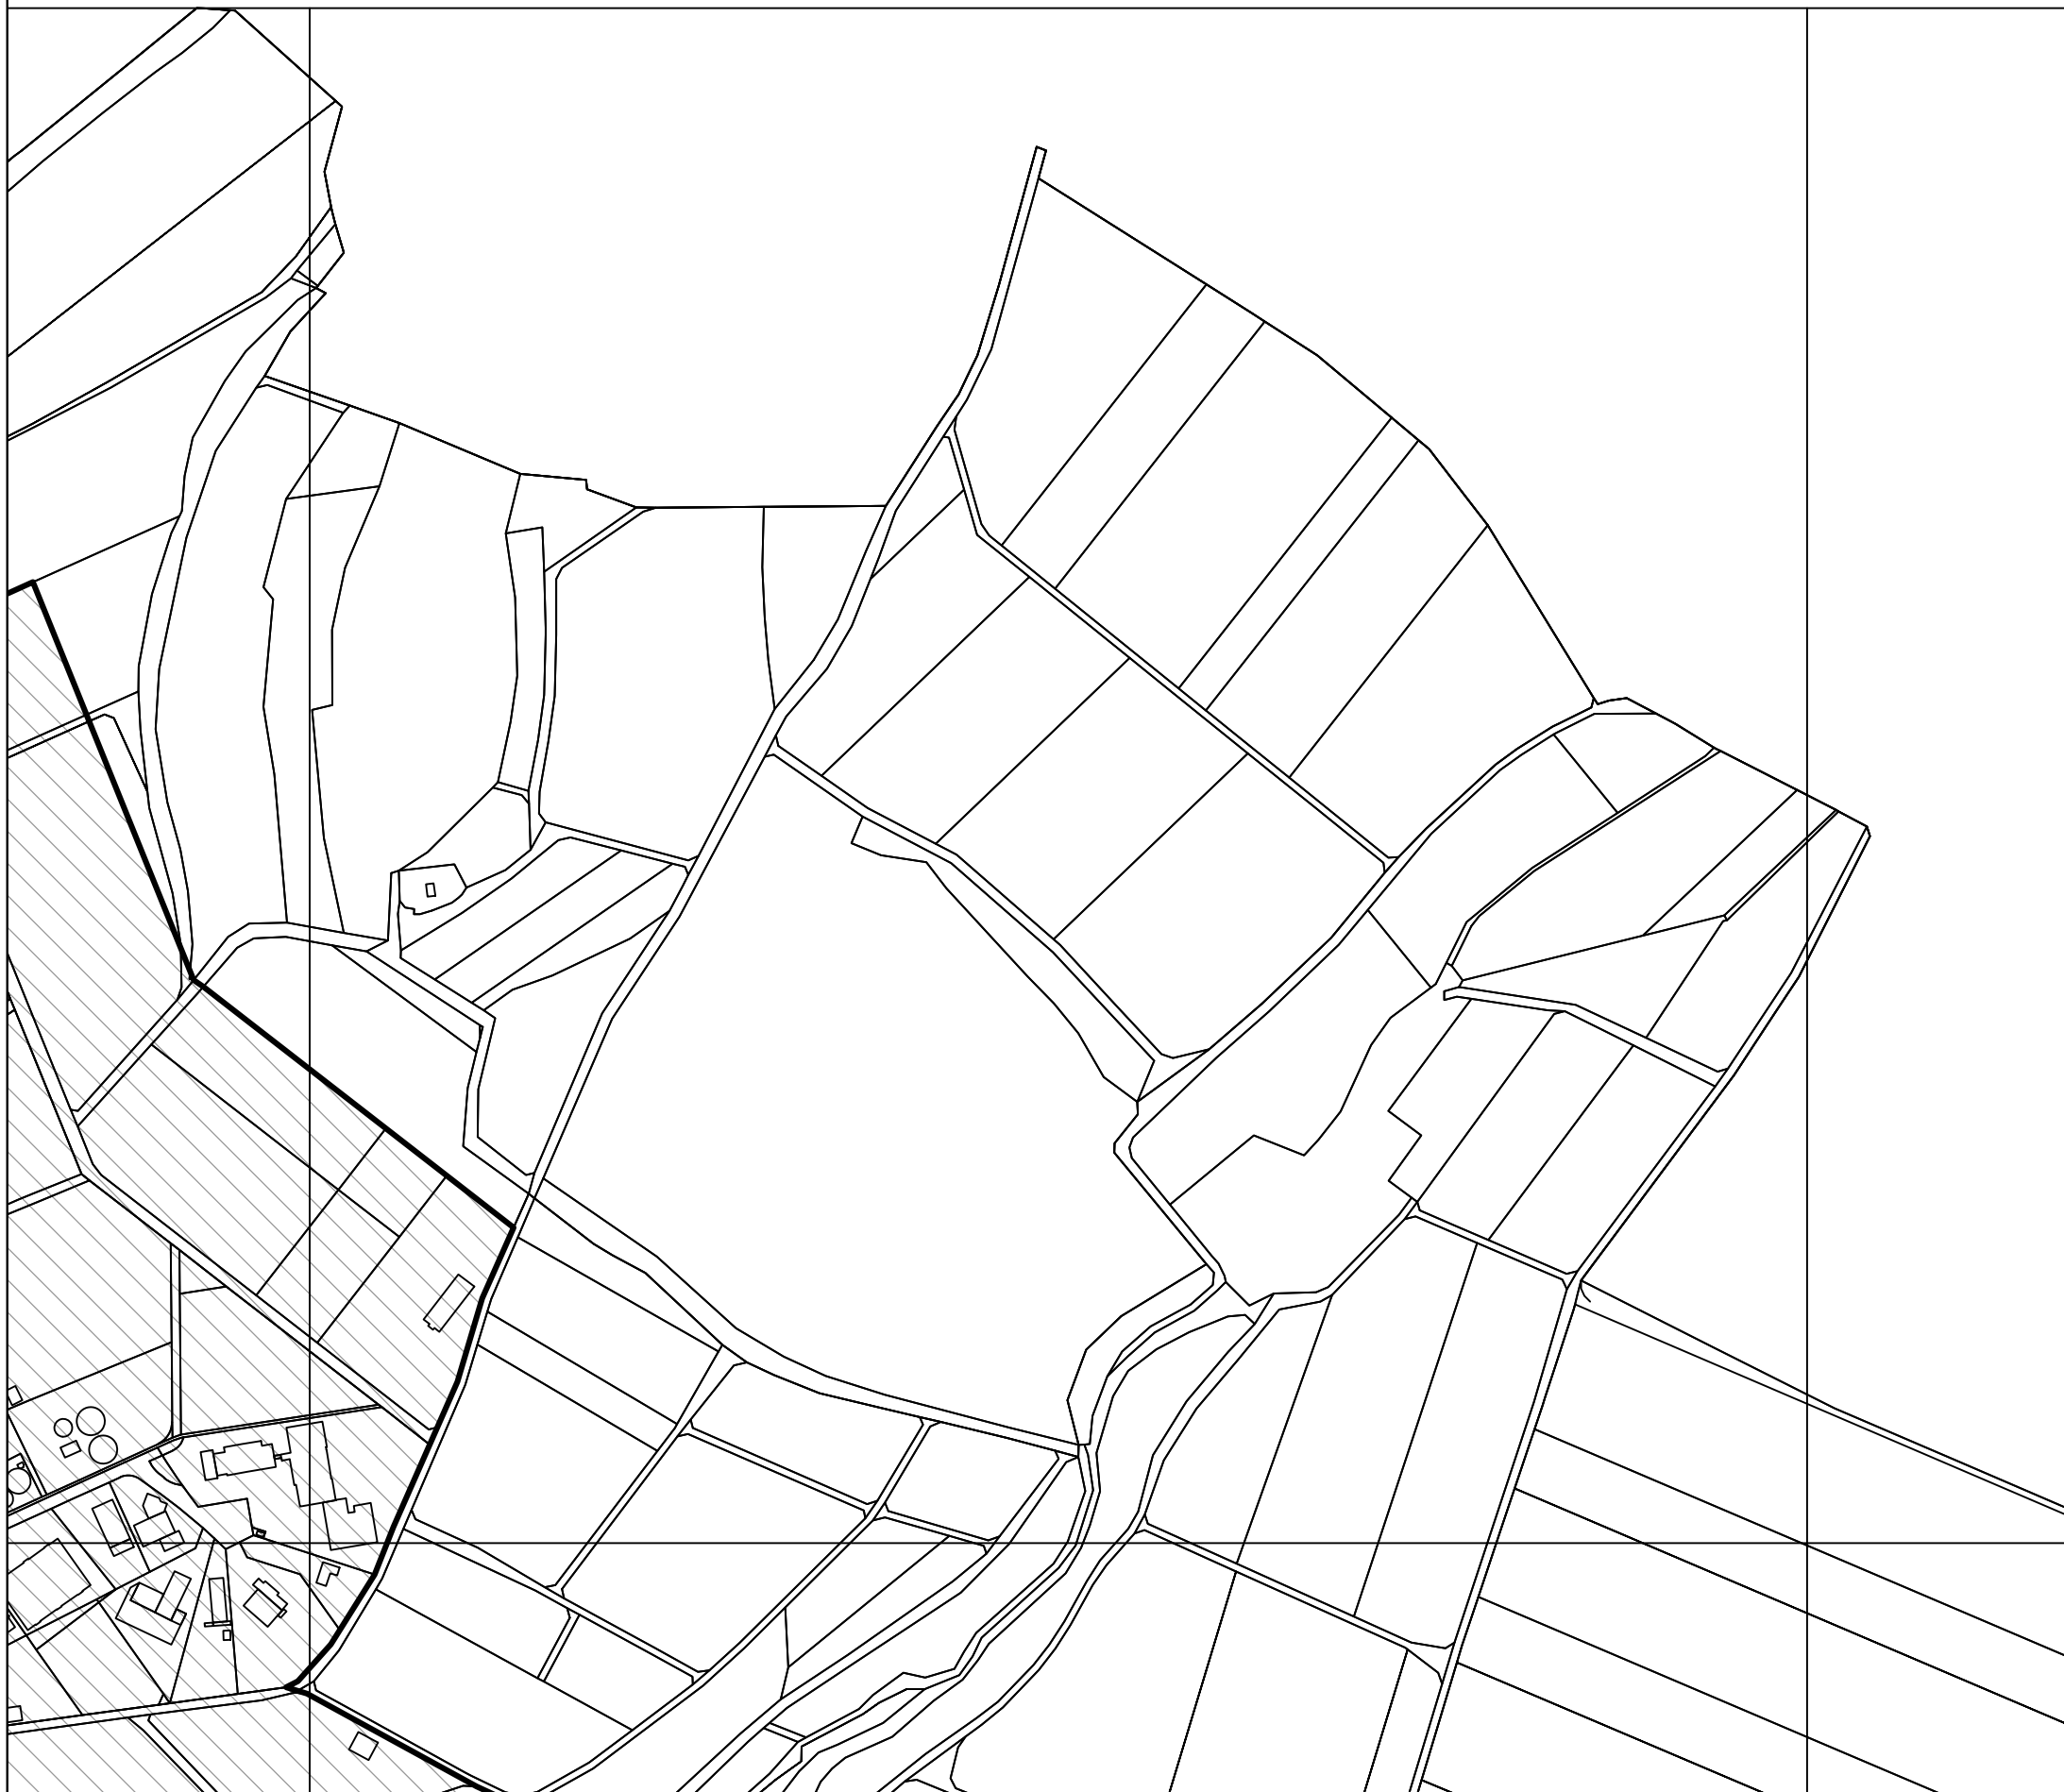

Übersichtsplan

Legende

Historischer Stadtkern	Randbereich
Ortskern	Industrie-/Gewerbegebiet Ohne Festsetzungen

Räumlicher Geltungsbereich
Baugestaltungssatzung
Kernstadt Hünfeld

Bearbeitet: Stadtbauamt Hünfeld
Maßstab: 1 : 5.000 (DIN A3)
Datum: 22.04.2022