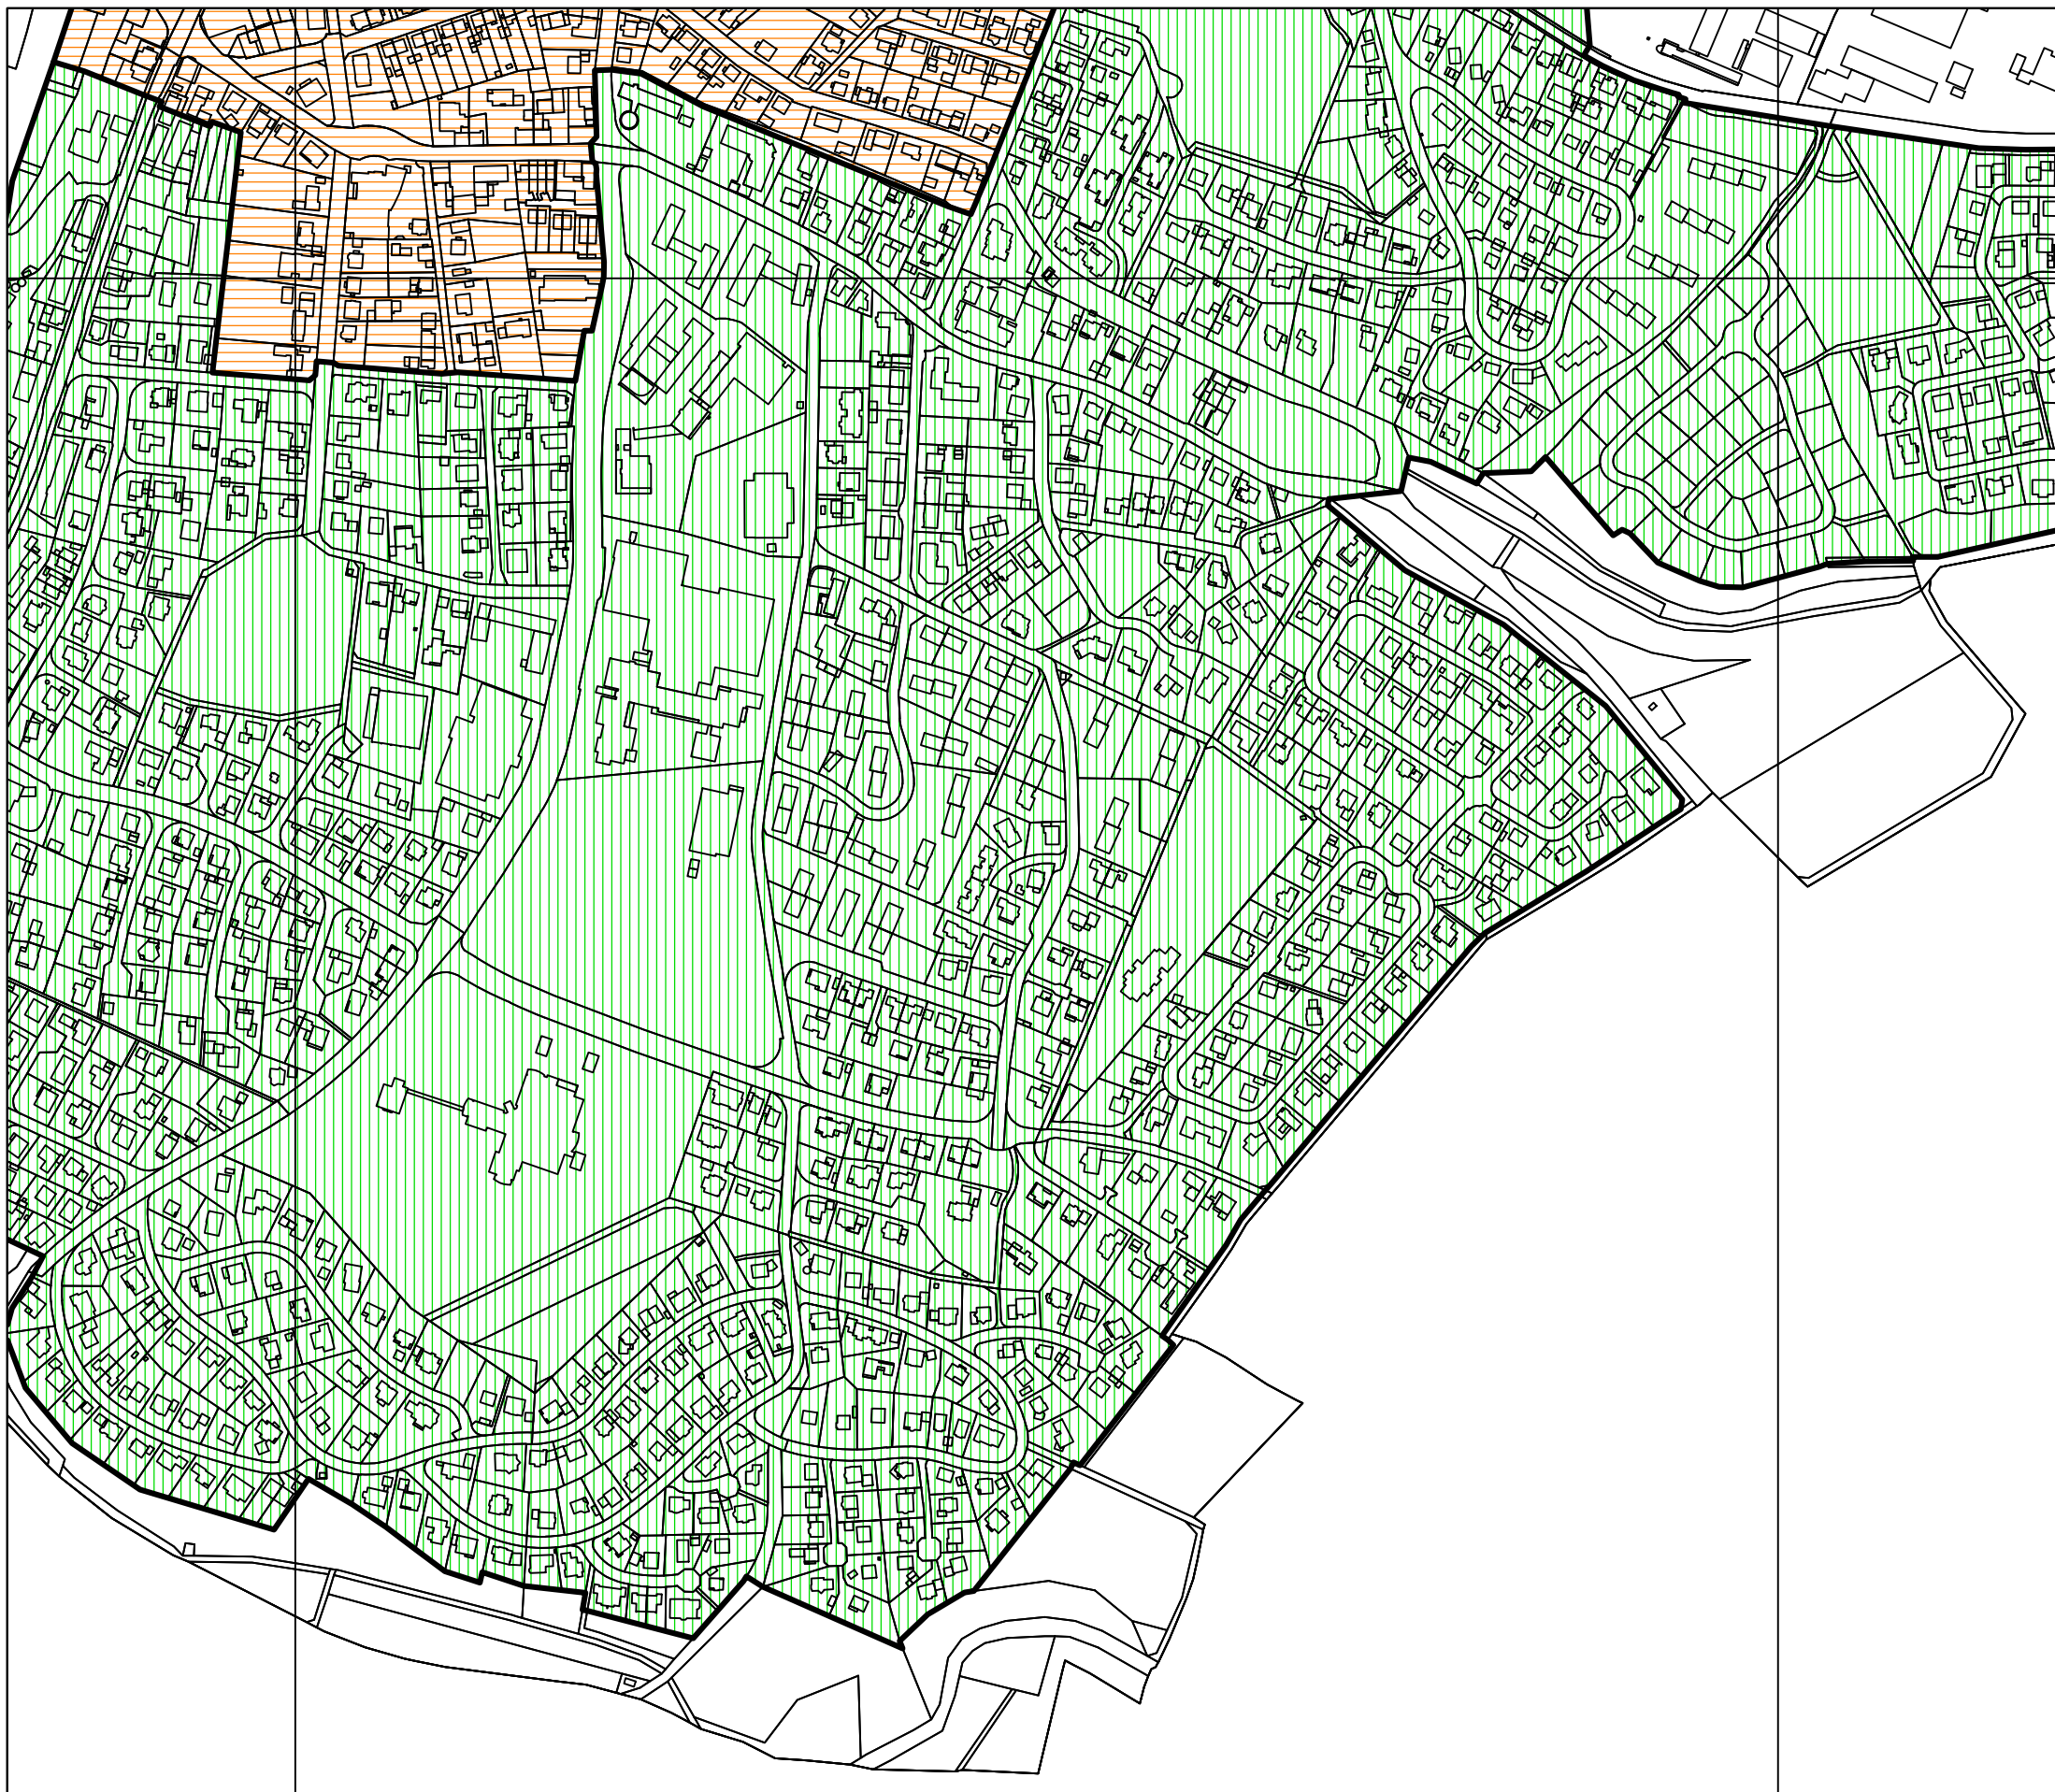

Legende

Historischer Stadtkern	Randbereich
Ortskern	Industrie-/Gewerbegebiet Ohne Festsetzungen

Räumlicher Geltungsbereich
Baugestaltungssatzung
Kernstadt Hünfeld

Bearbeitet: Stadtbauamt Hünfeld
Maßstab: 1 : 5.000 (DIN A3)
Datum: 22.04.2022