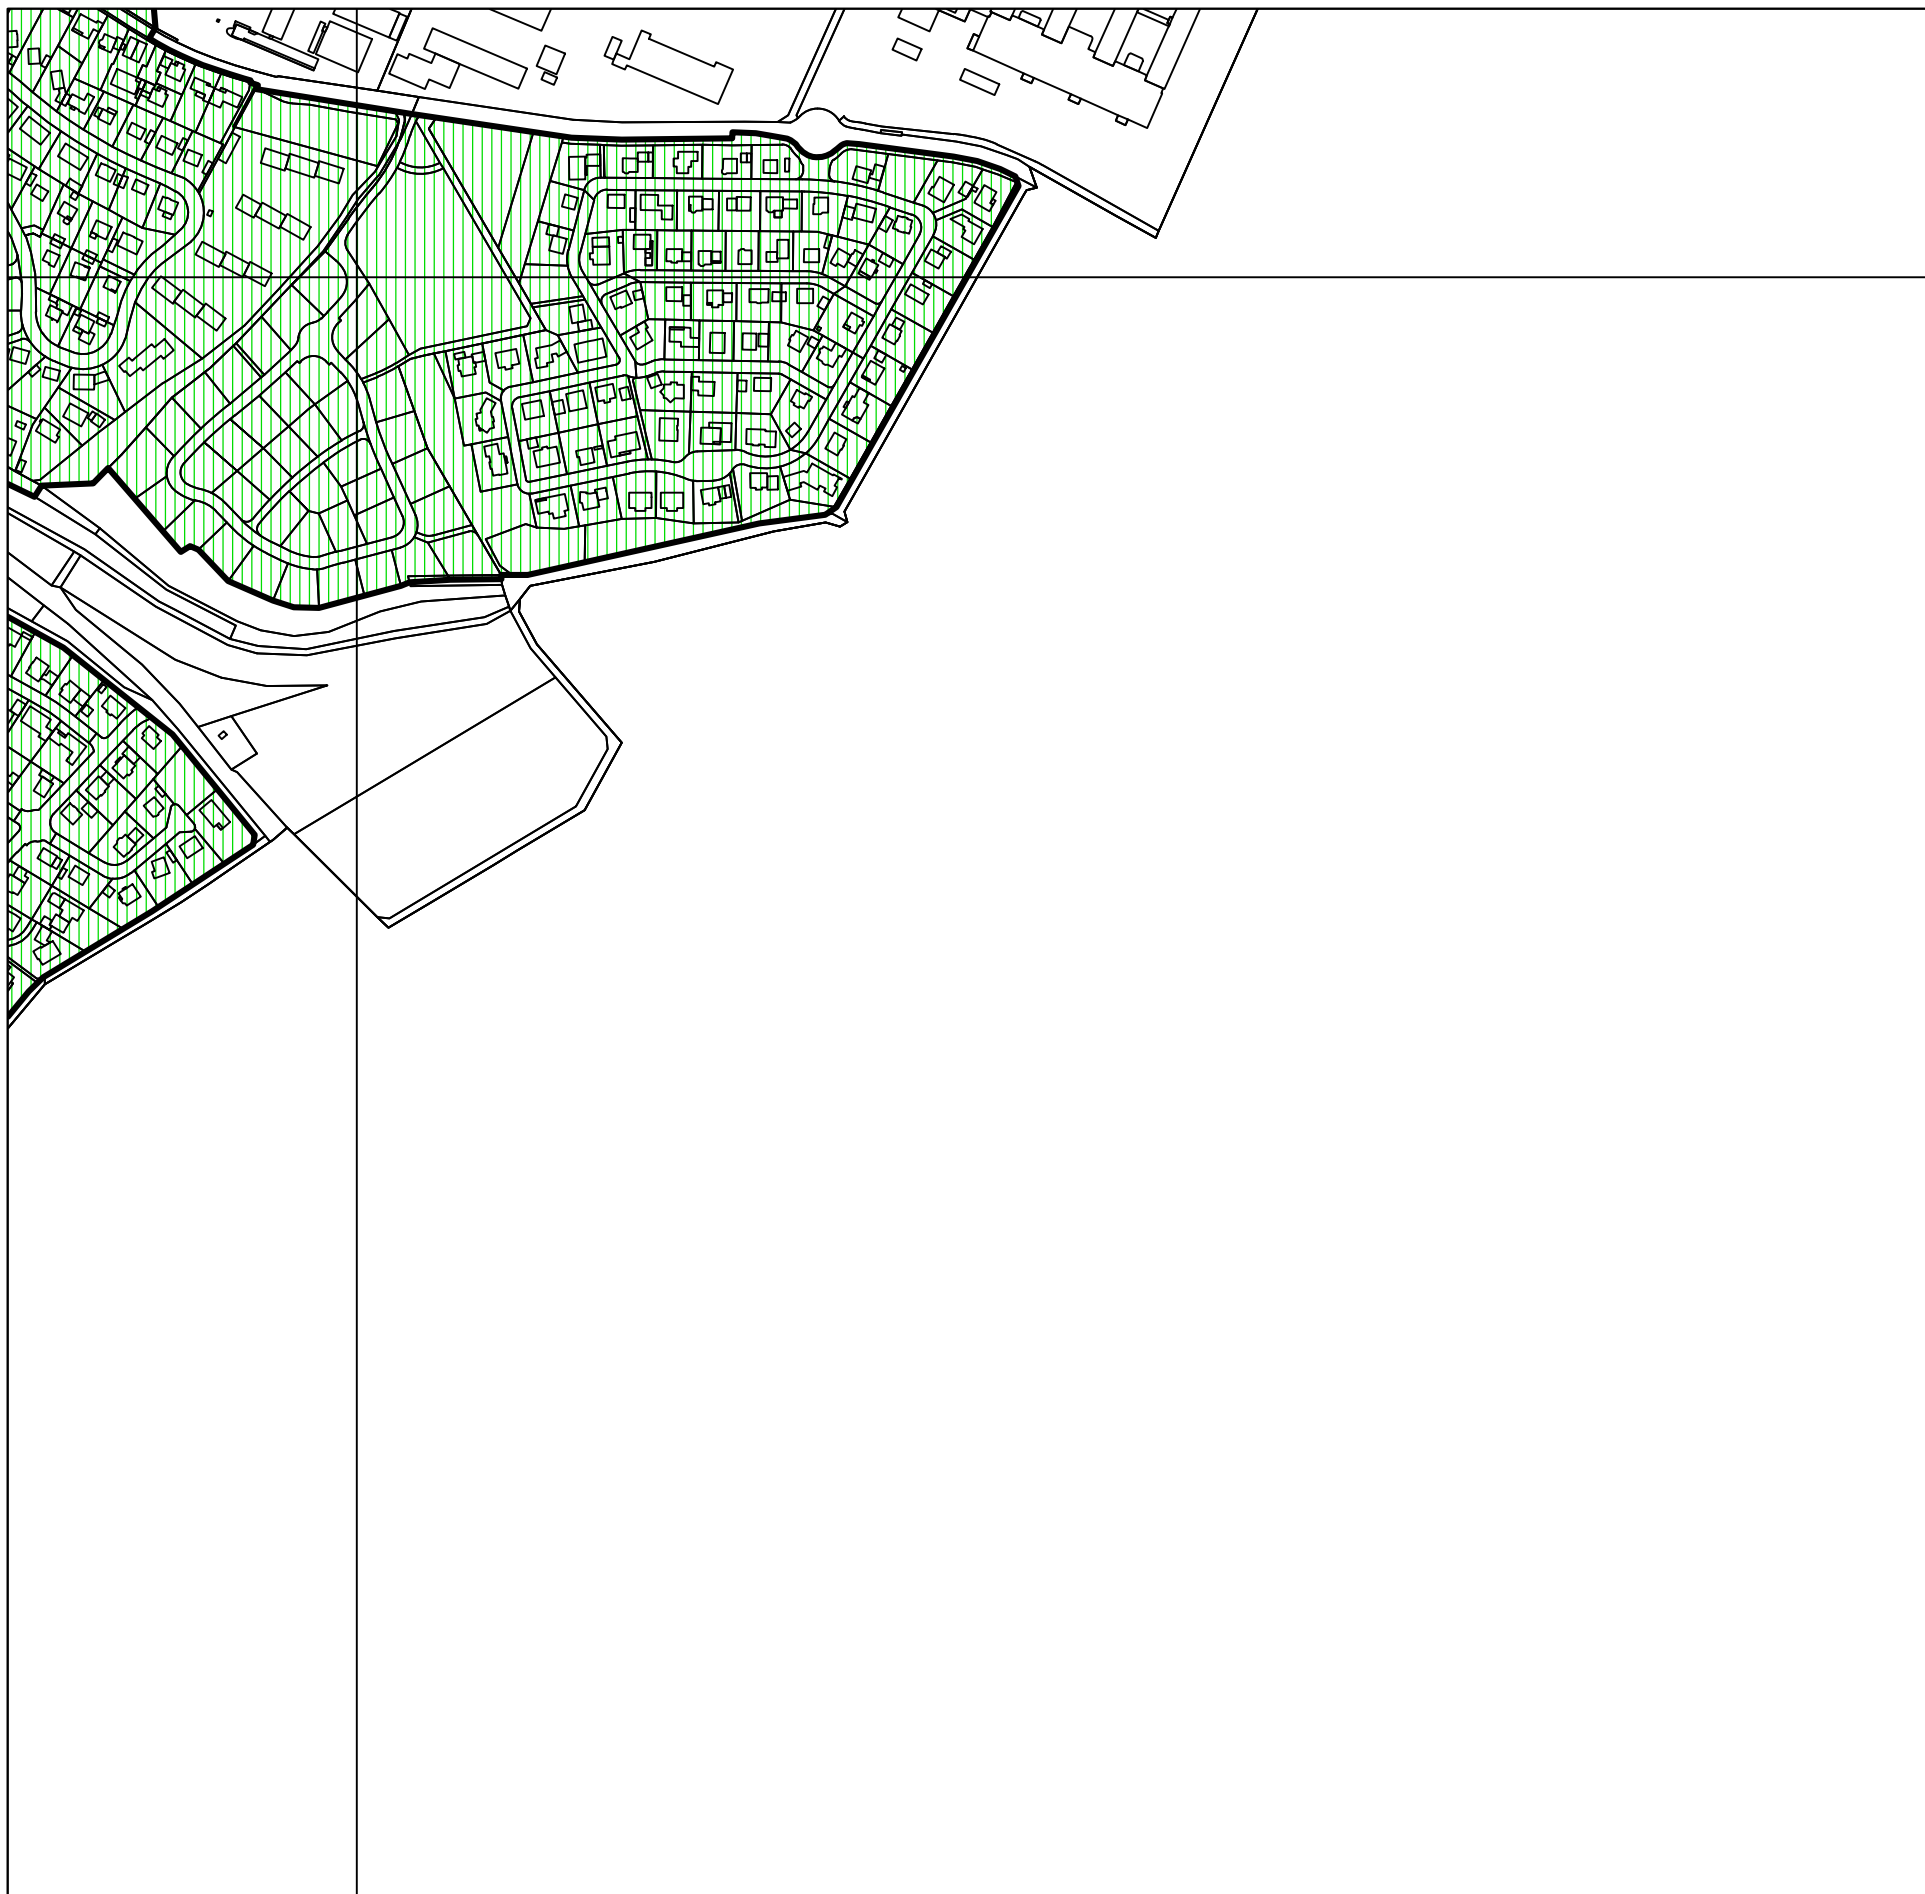

Räumlicher Geltungsbereich
Baugestaltungssatzung
Kernstadt Hünfeld

Bearbeitet: Stadtbauamt Hünfeld
Maßstab: 1 : 5.000 (DIN A3)
Datum: 22.04.2022

Übersichtsplan

Legende

- | | |
|--|--|
|  Historischer Stadtkern |  Randbereich |
|  Ortskern |  Industrie-/Gewerbegebiet
Ohne Festsetzungen |