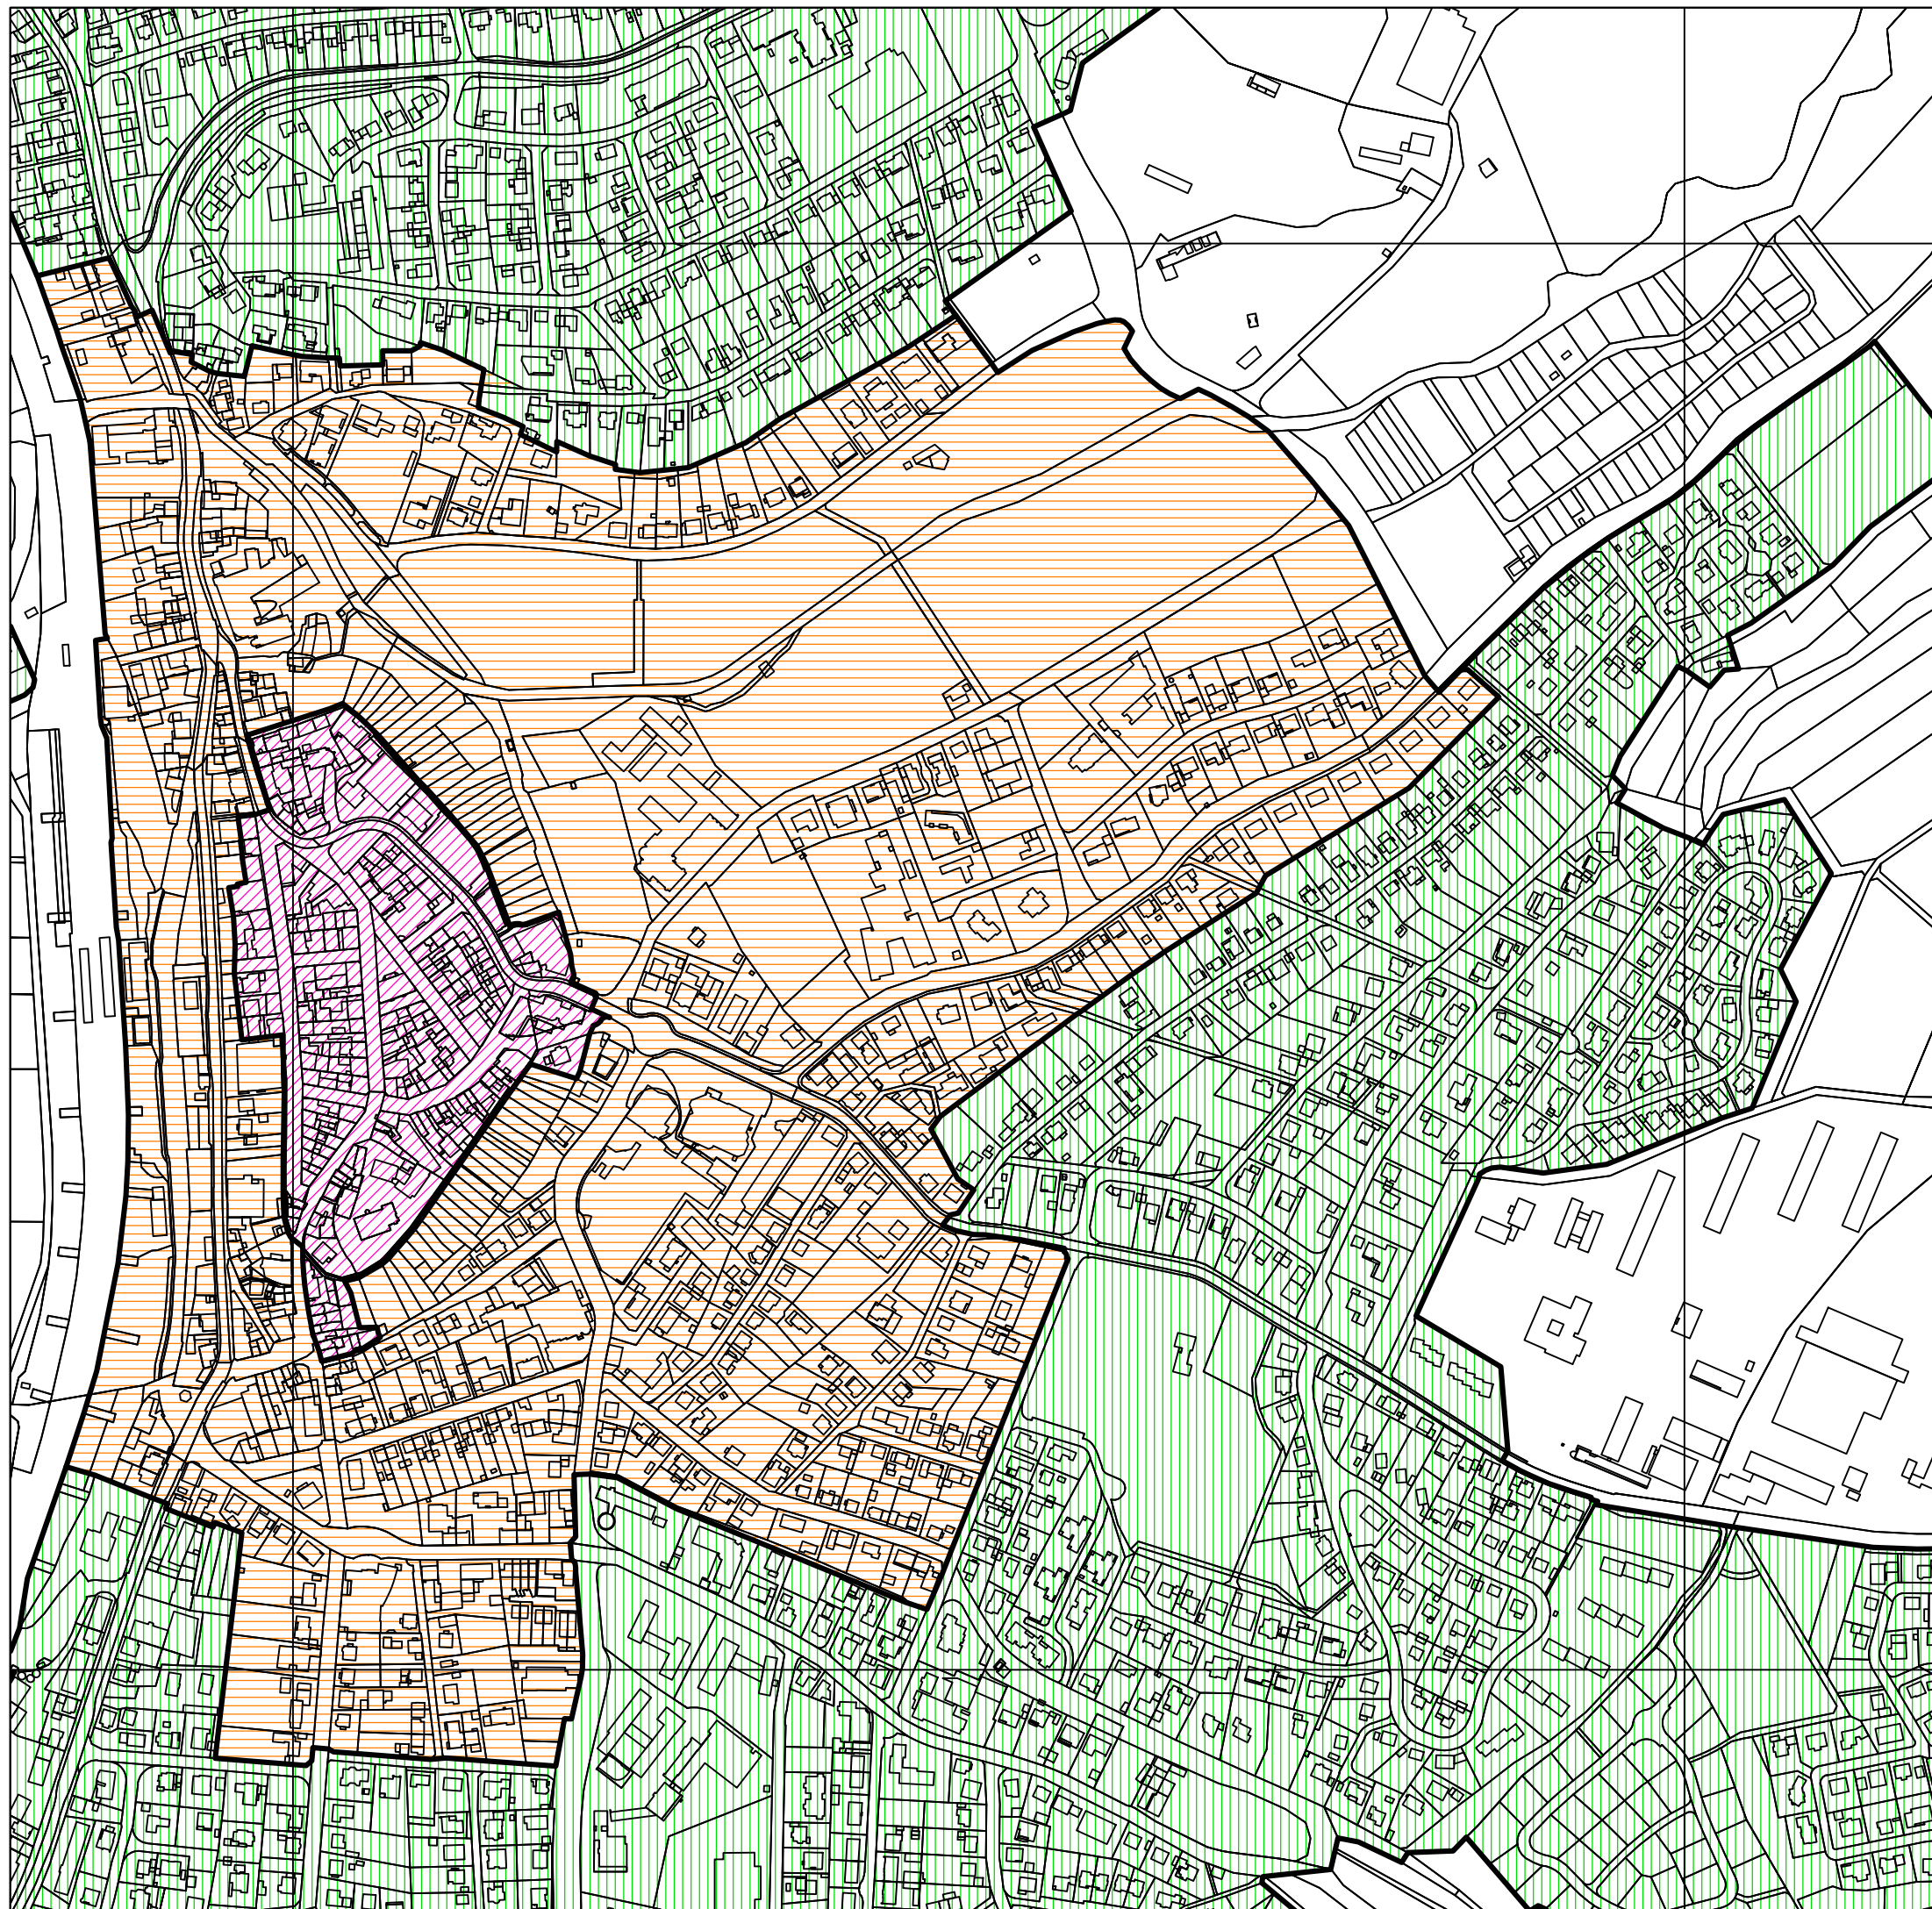

Räumlicher Geltungsbereich
Baugestaltungssatzung
Kernstadt Hünfeld

Bearbeitet: Stadtbauamt Hünfeld
Maßstab: 1 : 5.000 (DIN A3)
Datum: 22.04.2022

Übersichtsplan

Legende

- | | |
|------------------------|--|
| Historischer Stadtkern | Randbereich |
| Ortskern | Industrie-/Gewerbegebiet
Ohne Festsetzungen |

Räumlicher Geltungsbereich
Baugestaltungssatzung
Kernstadt Hünfeld

Bearbeitet: Stadtbauamt Hünfeld
Maßstab: 1 : 5.000 (DIN A3)
Datum: 22.04.2022

Übersichtsplan

Legende

- | | |
|--|--|
|  Historischer Stadtkern |  Randbereich |
|  Ortskern |  Industrie-/Gewerbegebiet
Ohne Festsetzungen |