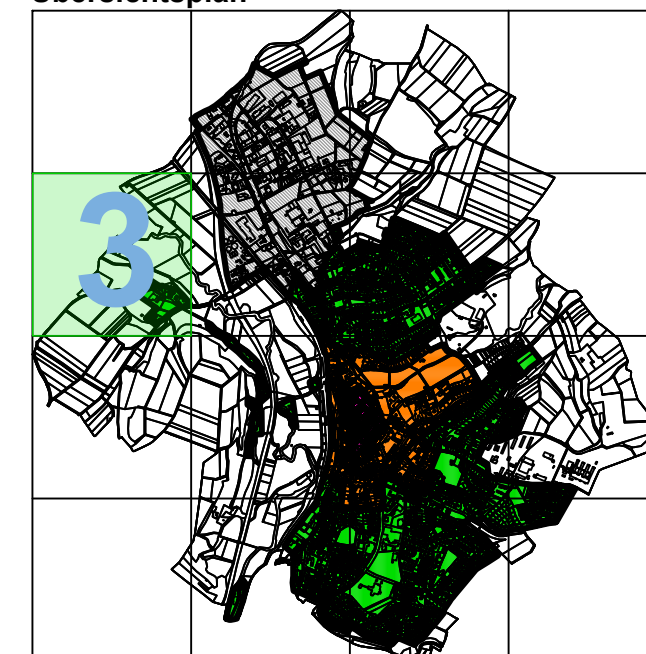

Bearbeitet: Stadtbauamt Hünfeld
Maßstab: 1 : 10.000 (DIN A3)
Datum: 22.04.2022

Übersichtsplan

Legende

- | | |
|--|--|
|  Historischer Stadtkern |  Randbereich |
|  Ortskern |  Industrie-/Gewerbegebiet
Ohne Festsetzungen |

Räumlicher Geltungsbereich
Baugestaltungssatzung
Kernstadt Hünfeld

Bearbeitet: Stadtbauamt Hünfeld
Maßstab: 1 : 5.000 (DIN A3)
Datum: 22.04.2022

Übersichtsplan

Legende

- | | |
|--|--|
|  Historischer Stadtkern |  Randbereich |
|  Ortskern |  Industrie-/Gewerbegebiet
Ohne Festsetzungen |

Räumlicher Geltungsbereich
Baugestaltungssatzung
Kernstadt Hünfeld

Bearbeitet: Stadtbauamt Hünfeld
Maßstab: 1 : 5.000 (DIN A3)
Datum: 22.04.2022

Übersichtsplan

Legende

- Historischer Stadtkern
- Ortskern
- Randbereich
- Industrie-/Gewerbegebiet
Ohne Festsetzungen