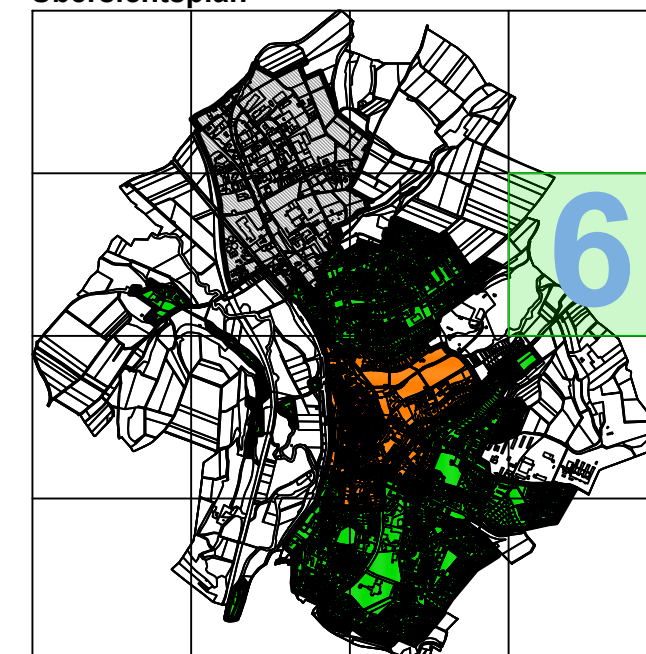

Räumlicher Geltungsbereich
Baugestaltungssatzung
Kernstadt Hünfeld

Bearbeitet: Stadtbauamt Hünfeld
Maßstab: 1 : 5.000 (DIN A3)
Datum: 22.04.2022

Übersichtsplan

Legende

- Historischer Stadtkern
- Ortskern
- Randbereich
- Industrie-/Gewerbegebiet
Ohne Festsetzungen

Räumlicher Geltungsbereich
Baugestaltungssatzung
Kernstadt Hünfeld

Bearbeitet: Stadtbauamt Hünfeld
Maßstab: 1 : 5.000 (DIN A3)
Datum: 22.04.2022

Übersichtsplan

Legende

- | | |
|--|--|
|  Historischer Stadtkern |  Randbereich |
|  Ortskern |  Industrie-/Gewerbegebiet
Ohne Festsetzungen |

**Räumlicher Geltungsbereich
Baugestaltungssatzung
Kernstadt Hünfeld**

Bearbeitet: Stadtbauamt Hünfeld
Maßstab: 1 : 5.000 (DIN A3)
Datum: 22.04.2022

Übersichtsplan

Legende

- | | |
|--|--|
|  Historischer Stadtkern |  Randbereich |
|  Ortskern |  Industrie-/Gewerbegebiet
Ohne Festsetzungen |