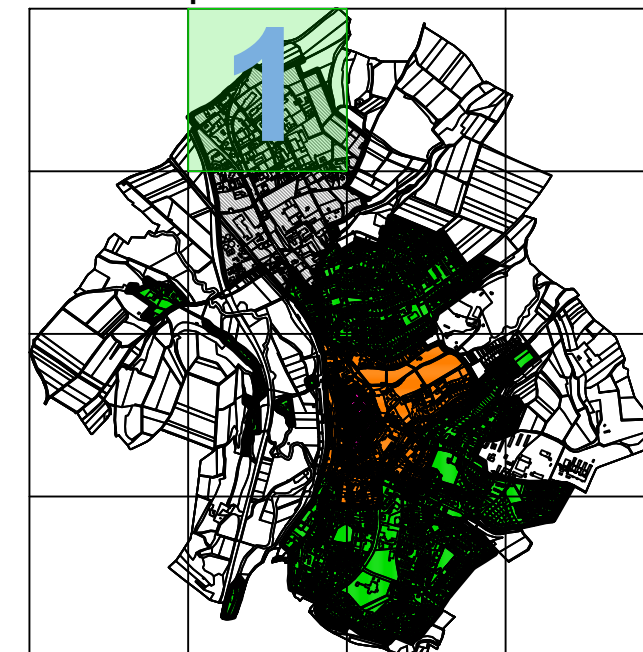

Übersichtsplan

Legende

- | | |
|------------------------|--|
| Historischer Stadtkern | Randbereich |
| Ortskern | Industrie-/Gewerbegebiet
Ohne Festsetzungen |

Räumlicher Geltungsbereich
Baugestaltungssatzung
Kernstadt Hünfeld

Bearbeitet: Stadtbauamt Hünfeld
Maßstab: 1 : 10.000 (DIN A3)
Datum: 22.04.2022

Übersichtsplan

Legende

- | | |
|--|--|
|  Historischer Stadtkern |  Randbereich |
|  Ortskern |  Industrie-/Gewerbegebiet
Ohne Festsetzungen |

Räumlicher Geltungsbereich
Baugestaltungssatzung
Kernstadt Hünfeld

Bearbeitet: Stadtbauamt Hünfeld
Maßstab: 1 : 5.000 (DIN A3)
Datum: 22.04.2022

Übersichtsplan

Legende

- | | |
|--|--|
|  Historischer Stadtkern |  Randbereich |
|  Ortskern |  Industrie-/Gewerbegebiet
Ohne Festsetzungen |