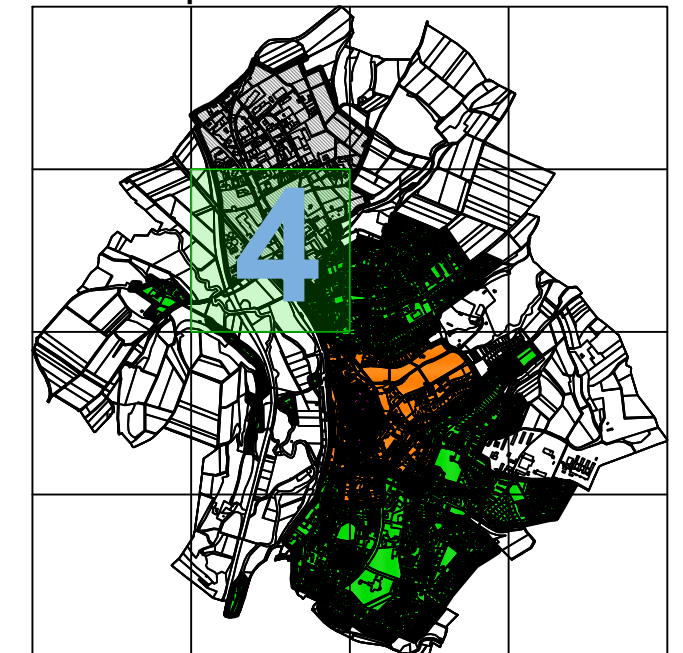

Räumlicher Geltungsbereich
Baugestaltungssatzung
Kernstadt Hünfeld

Bearbeitet: Stadtbauamt Hünfeld
Maßstab: 1 : 5.000 (DIN A3)
Datum: 22.04.2022

Übersichtsplan

Legende

- | | |
|--|--|
|  Historischer Stadtkern |  Randbereich |
|  Ortskern |  Industrie-/Gewerbegebiet
Ohne Festsetzungen |

Räumlicher Geltungsbereich
Baugestaltungssatzung
Kernstadt Hünfeld

Bearbeitet: Stadtbauamt Hünfeld
Maßstab: 1 : 5.000 (DIN A3)
Datum: 22.04.2022

Übersichtsplan

Legende

- Historischer Stadtkern
- Ortskern
- Randbereich
- Industrie-/Gewerbegebiet
Ohne Festsetzungen