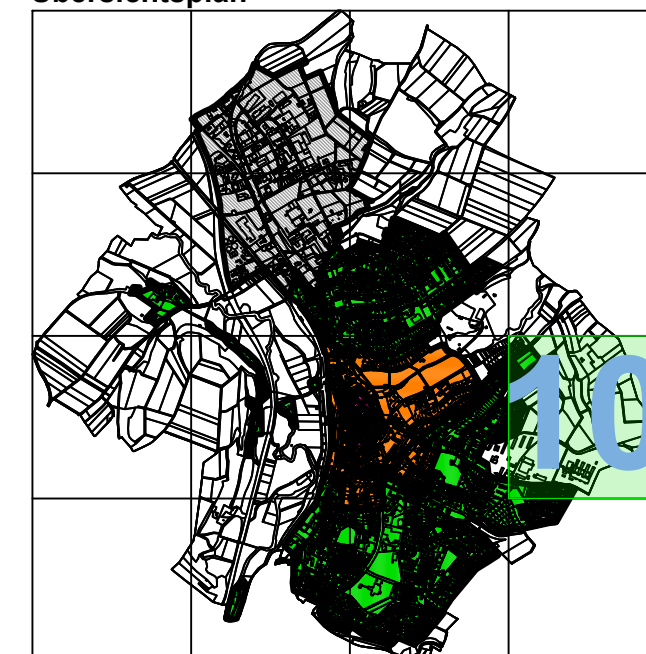

Räumlicher Geltungsbereich
Baugestaltungssatzung
Kernstadt Hünfeld

Bearbeitet: Stadtbauamt Hünfeld
Maßstab: 1 : 5.000 (DIN A3)
Datum: 22.04.2022

Übersichtsplan

Legende

- | | |
|------------------------|--|
| Historischer Stadtkern | Randbereich |
| Ortskern | Industrie-/Gewerbegebiet
Ohne Festsetzungen |

Räumlicher Geltungsbereich
Baugestaltungssatzung
Kernstadt Hünfeld

Bearbeitet: Stadtbauamt Hünfeld
Maßstab: 1 : 5.000 (DIN A3)
Datum: 22.04.2022

Übersichtsplan

Legende

- | | |
|--|--|
|  Historischer Stadtkern |  Randbereich |
|  Ortskern |  Industrie-/Gewerbegebiet
Ohne Festsetzungen |