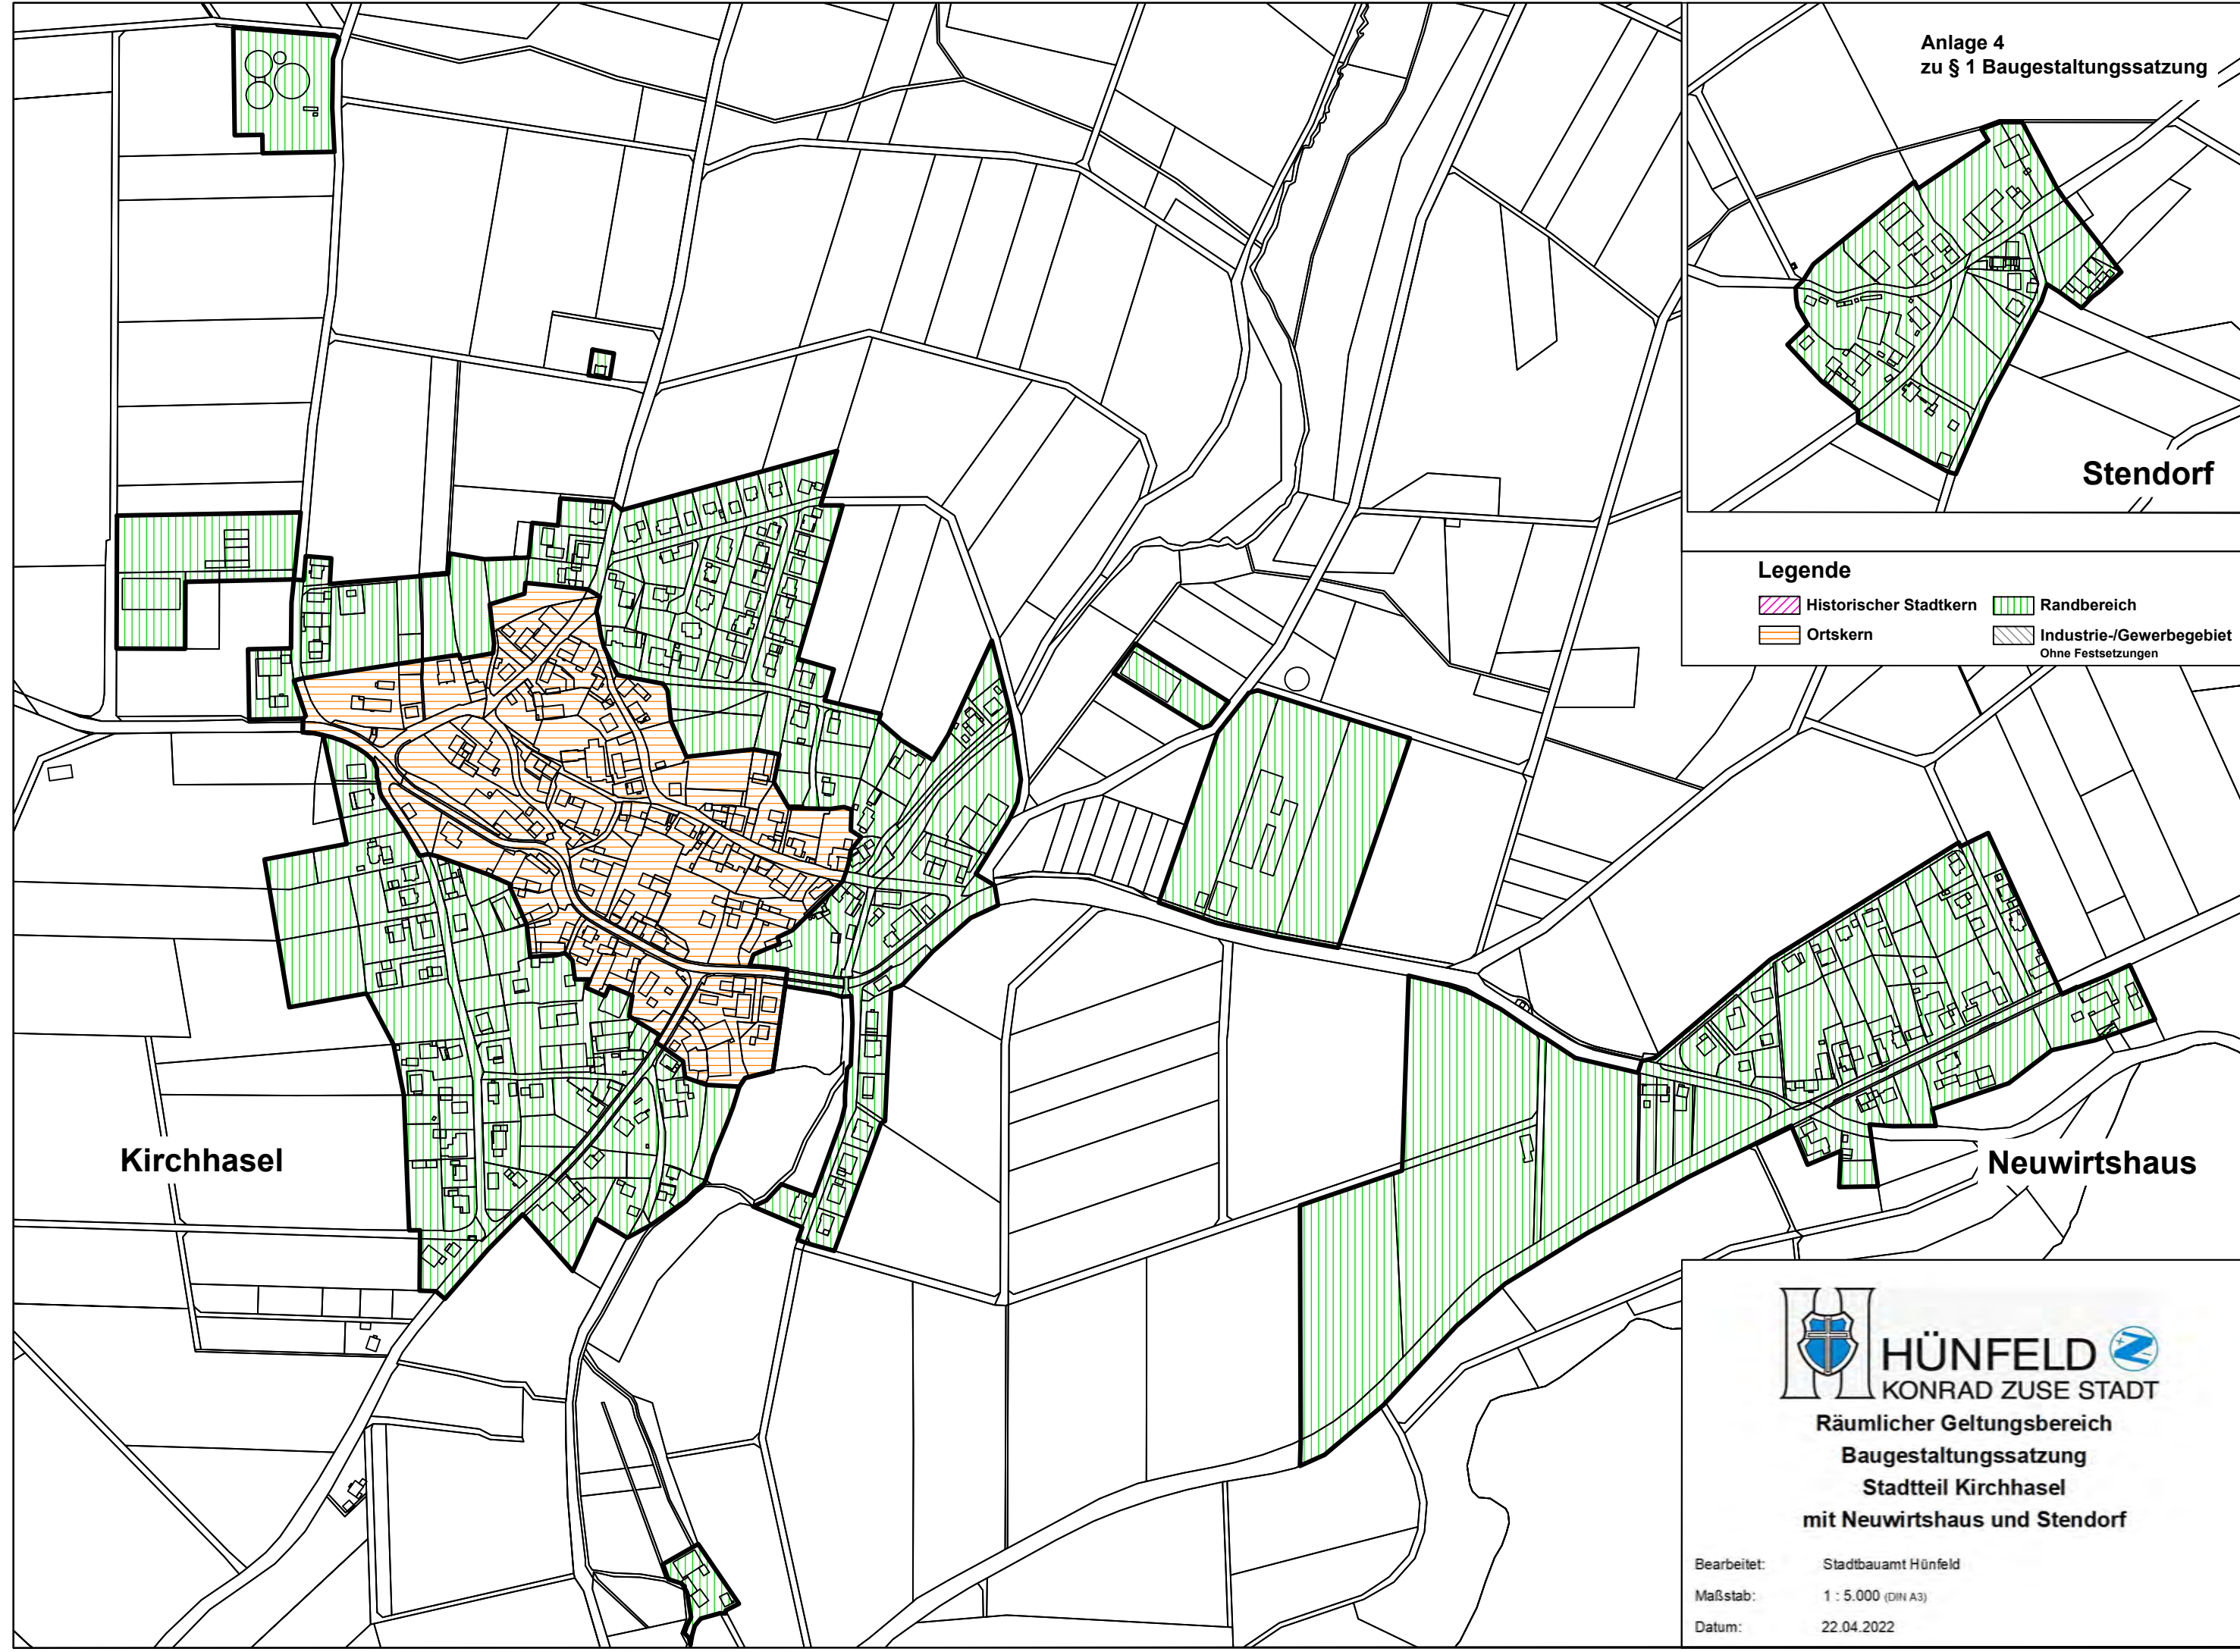

Legende

- | | |
|--|--|
|  Historischer Stadtkern |  Randbereich |
|  Ortskern |  Industrie-/Gewerbegebiet
Ohne Festsetzungen |

**Räumlicher Geltungsbereich
Baugestaltungssatzung
Stadtteil Dammersbach**

**Räumlicher Geltungsbereich
Baugestaltungssatzung
Stadtteil Großenbach**

Bearbeitet: Stadtbauamt Hünfeld
Maßstab: 1 : 5.000 (DIN A3)
Datum: 22.04.2022

Stendorf

Legende

-  Historischer Stadtkern
-  Ortskern
-  Randbereich
-  Industrie-/Gewerbegebiet
Ohne Festsetzungen