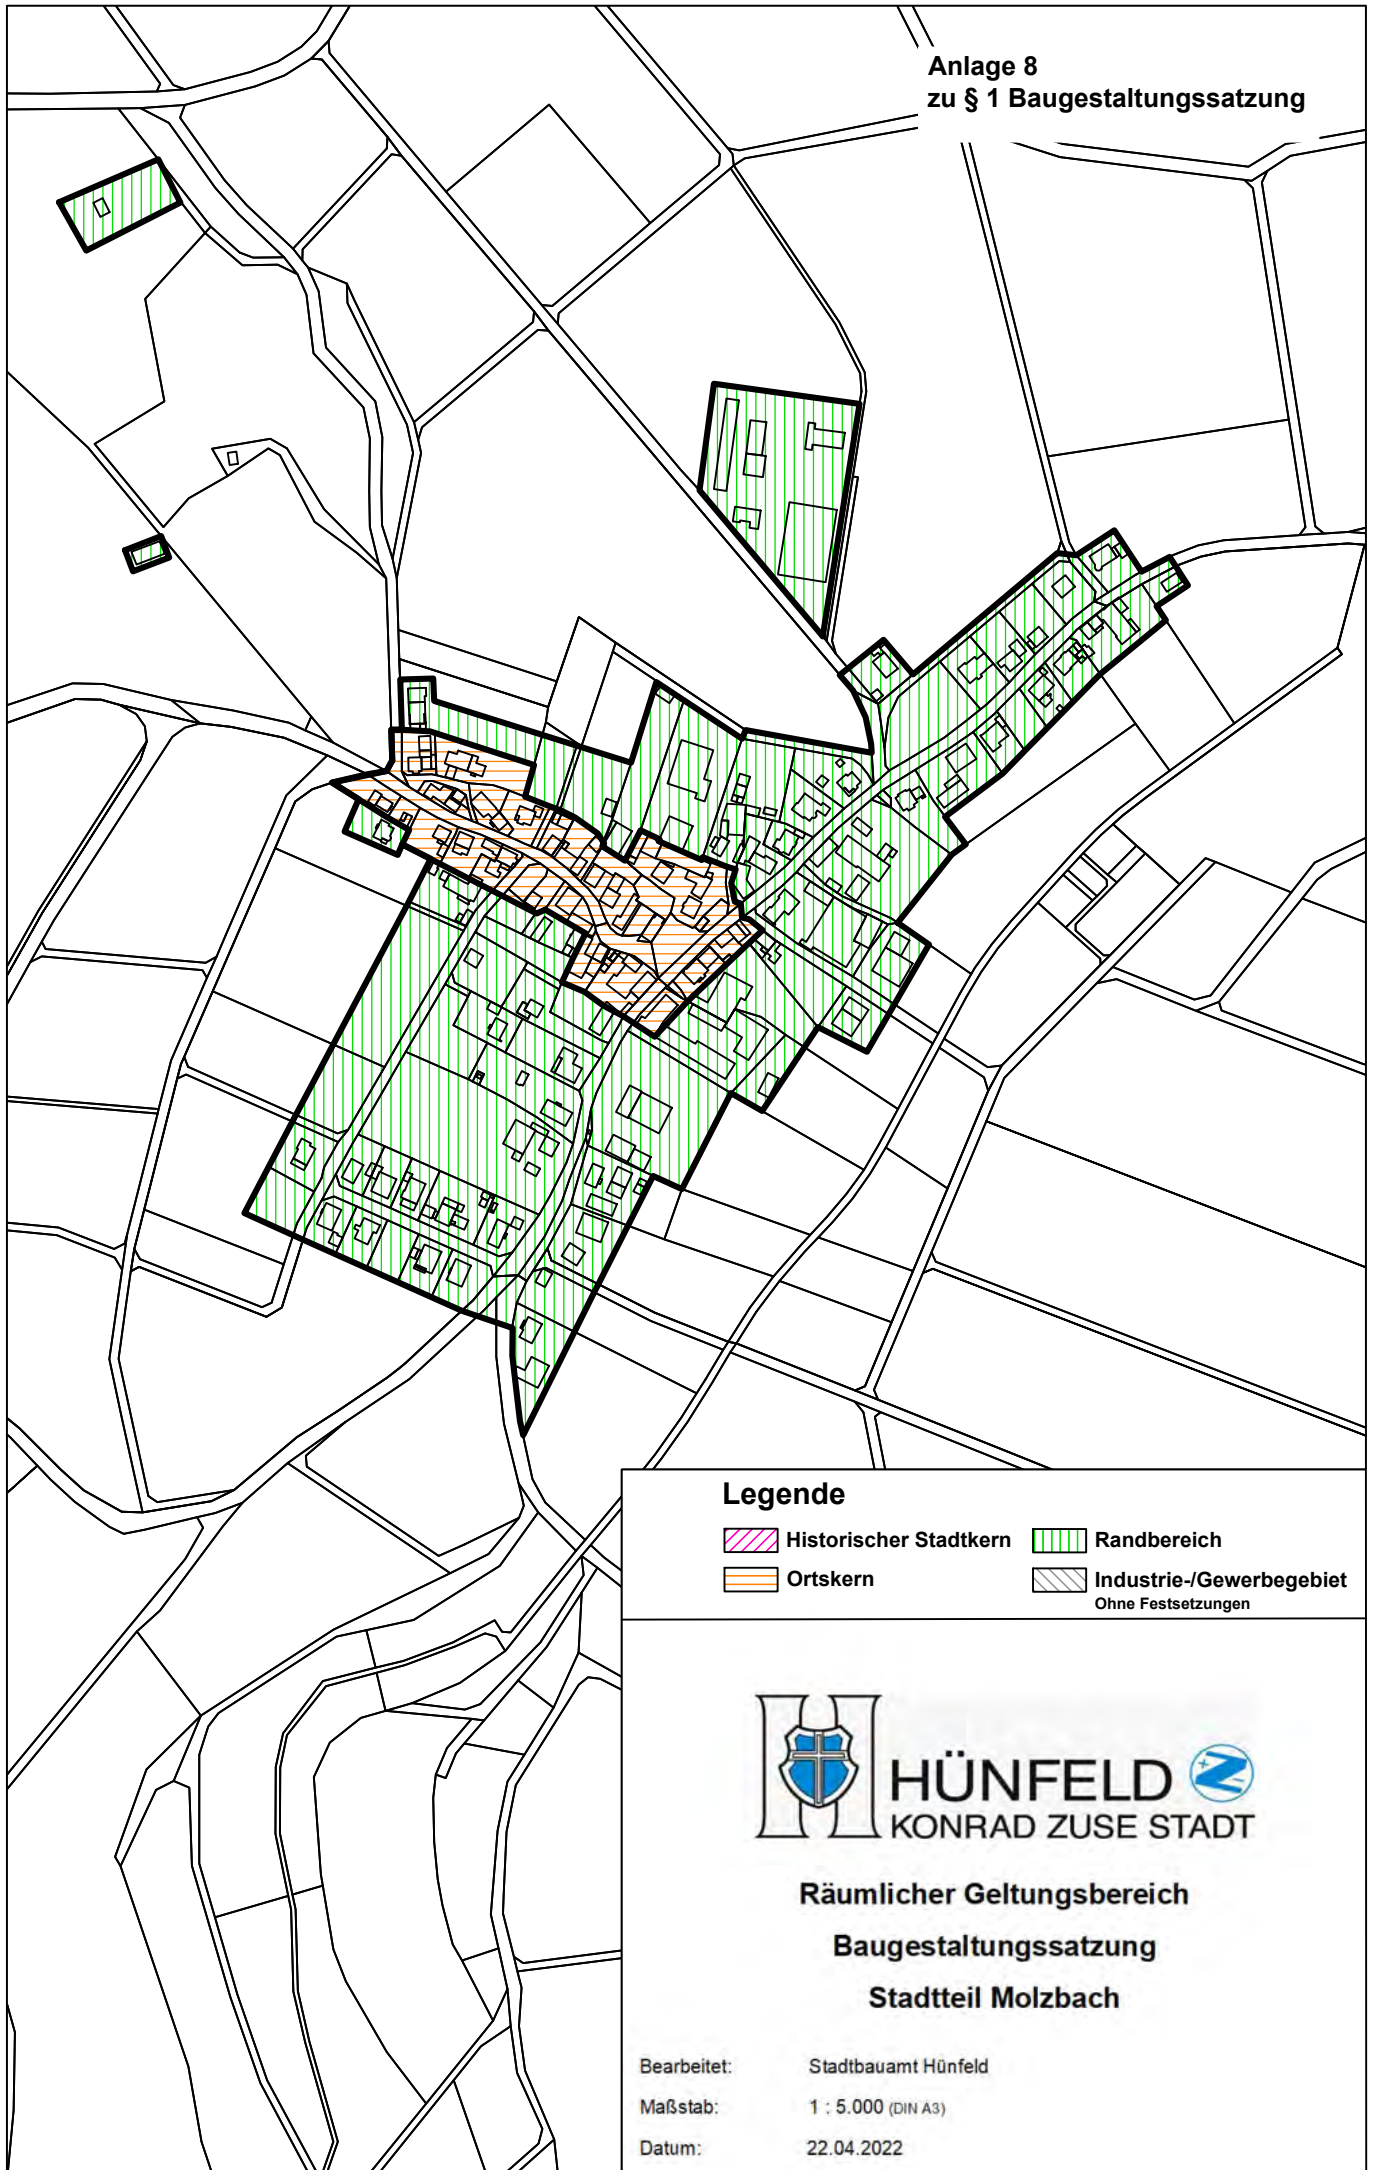

Anlage 8
zu § 1 Baugestaltungssatzung

Legende

Historischer Stadtkern	Randbereich
Ortskern	Industrie-/Gewerbegebiet Ohne Festsetzungen