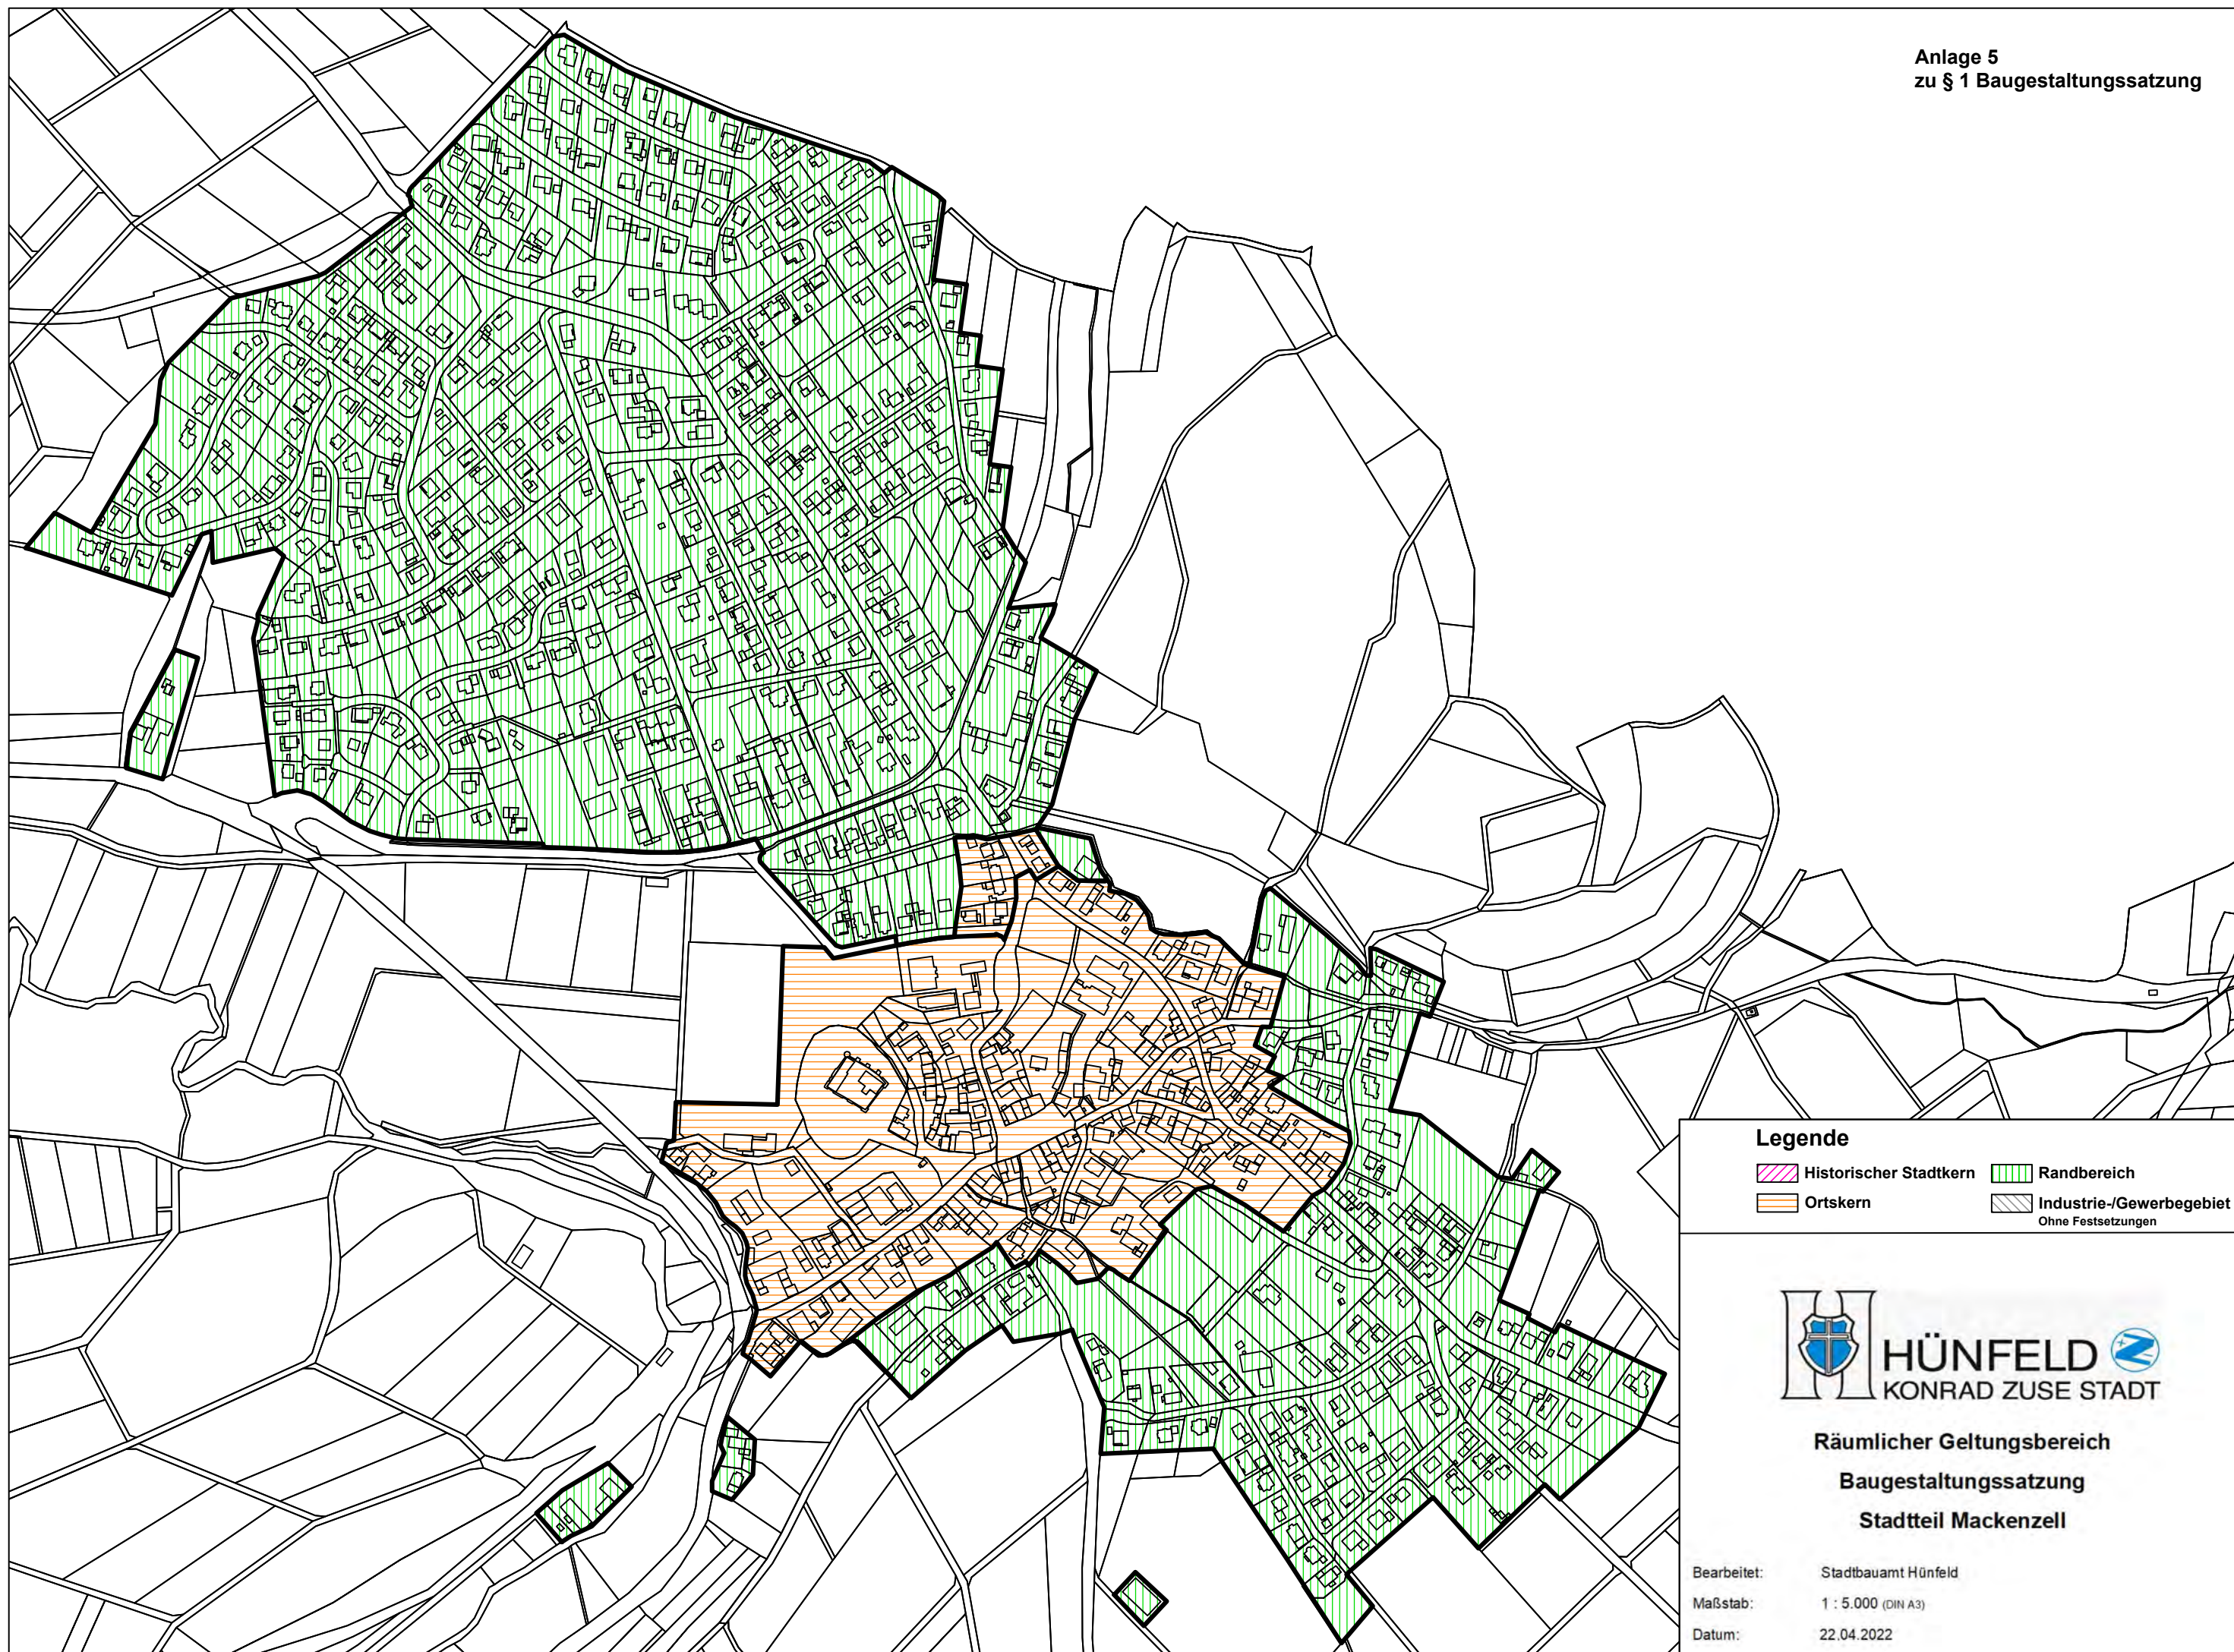

Legende

Historischer Stadtkern	Randbereich
Ortskern	Industrie-/Gewerbegebiet Ohne Festsetzungen

**Räumlicher Geltungsbereich
Baugestaltungssatzung
Stadtteil Mackenzell**

Bearbeitet: Stadtbauamt Hünfeld
Maßstab: 1 : 5.000 (DIN A3)
Datum: 22.04.2022