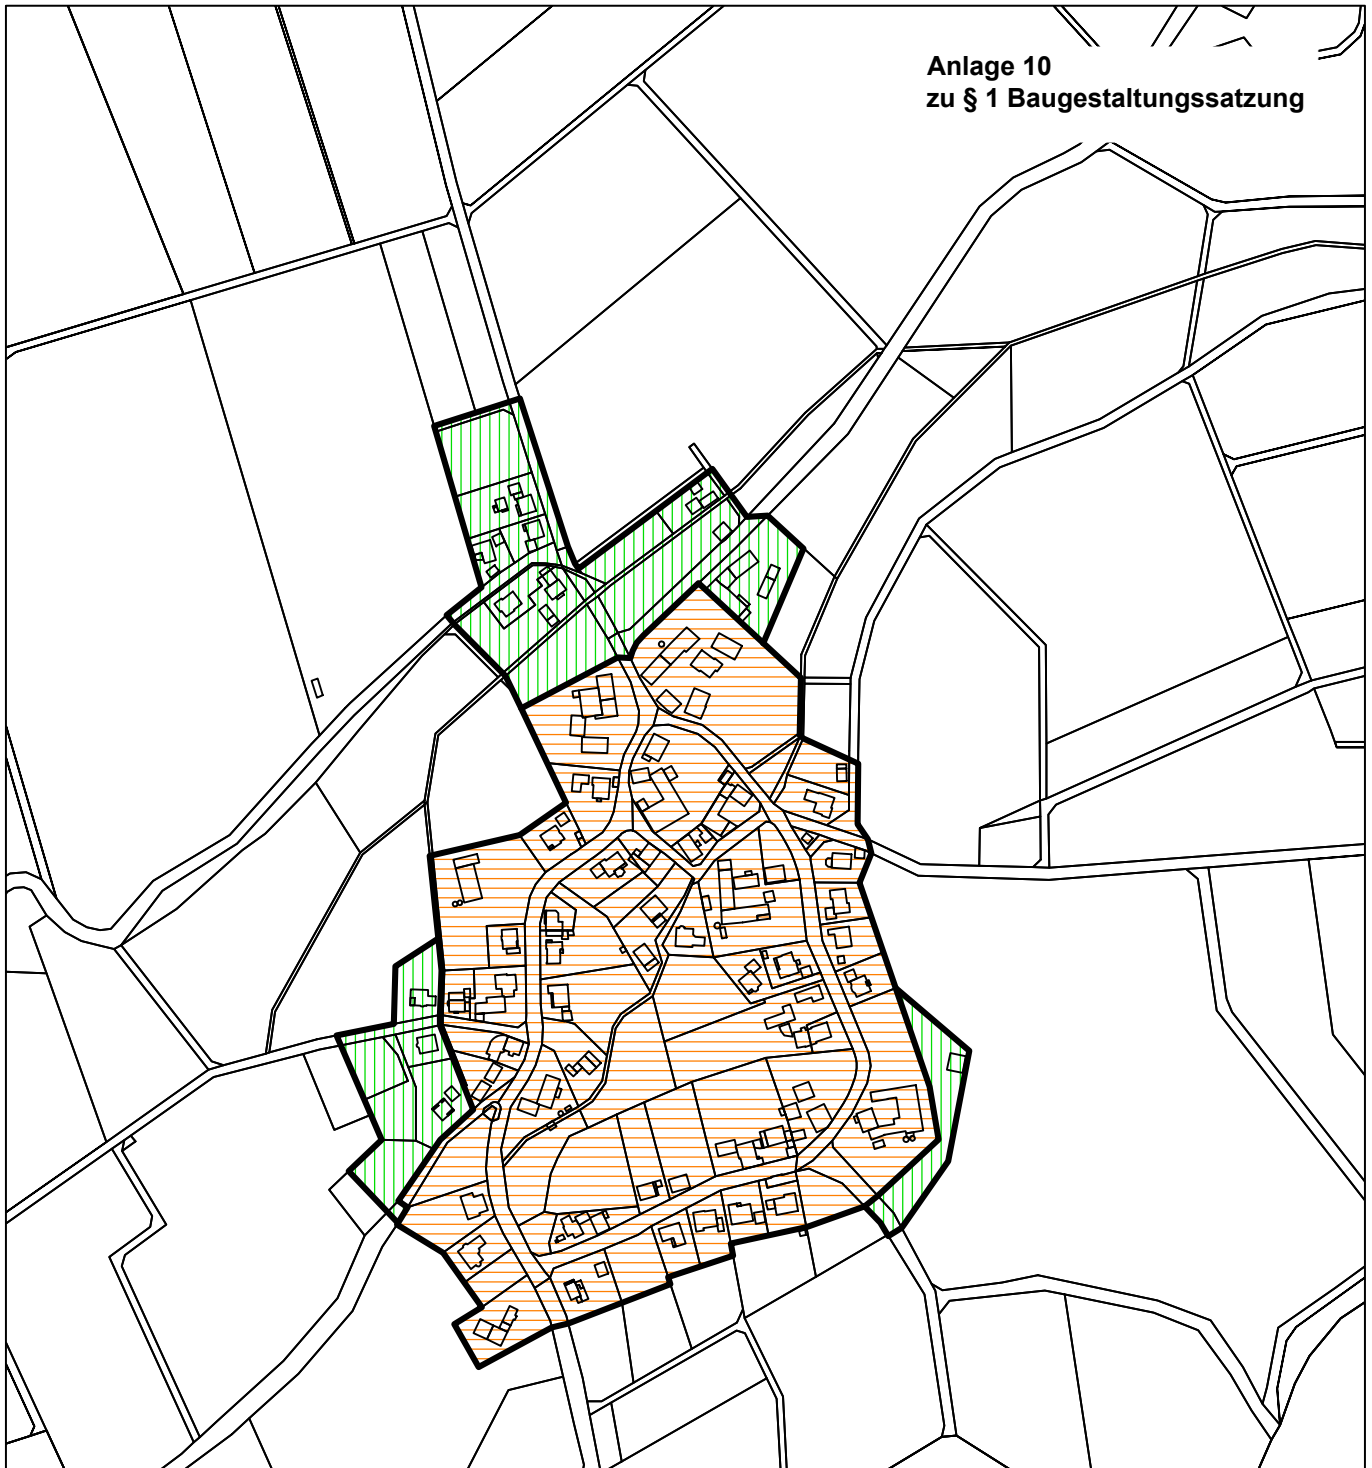

**Räumlicher Geltungsbereich
Baugestaltungssatzung
Stadtteil Molzbach**

Bearbeitet: Stadtbauamt Hünfeld
Maßstab: 1 : 5.000 (DIN A3)
Datum: 22.04.2022

Legende

- | | |
|--|--|
|  Historischer Stadtkern |  Randbereich |
|  Ortskern |  Industrie-/Gewerbegebiet
Ohne Festsetzungen |

**Räumlicher Geltungsbereich
Baugestaltungssatzung
Stadtteil Nüst**

Bearbeitet: Stadtbauamt Hünfeld
Maßstab: 1 : 5.000 (DIN A3)
Datum: 22.04.2022

Legende

- | | |
|--|--|
|  Historischer Stadtkern |  Randbereich |
|  Ortskern |  Industrie-/Gewerbegebiet
Ohne Festsetzungen |