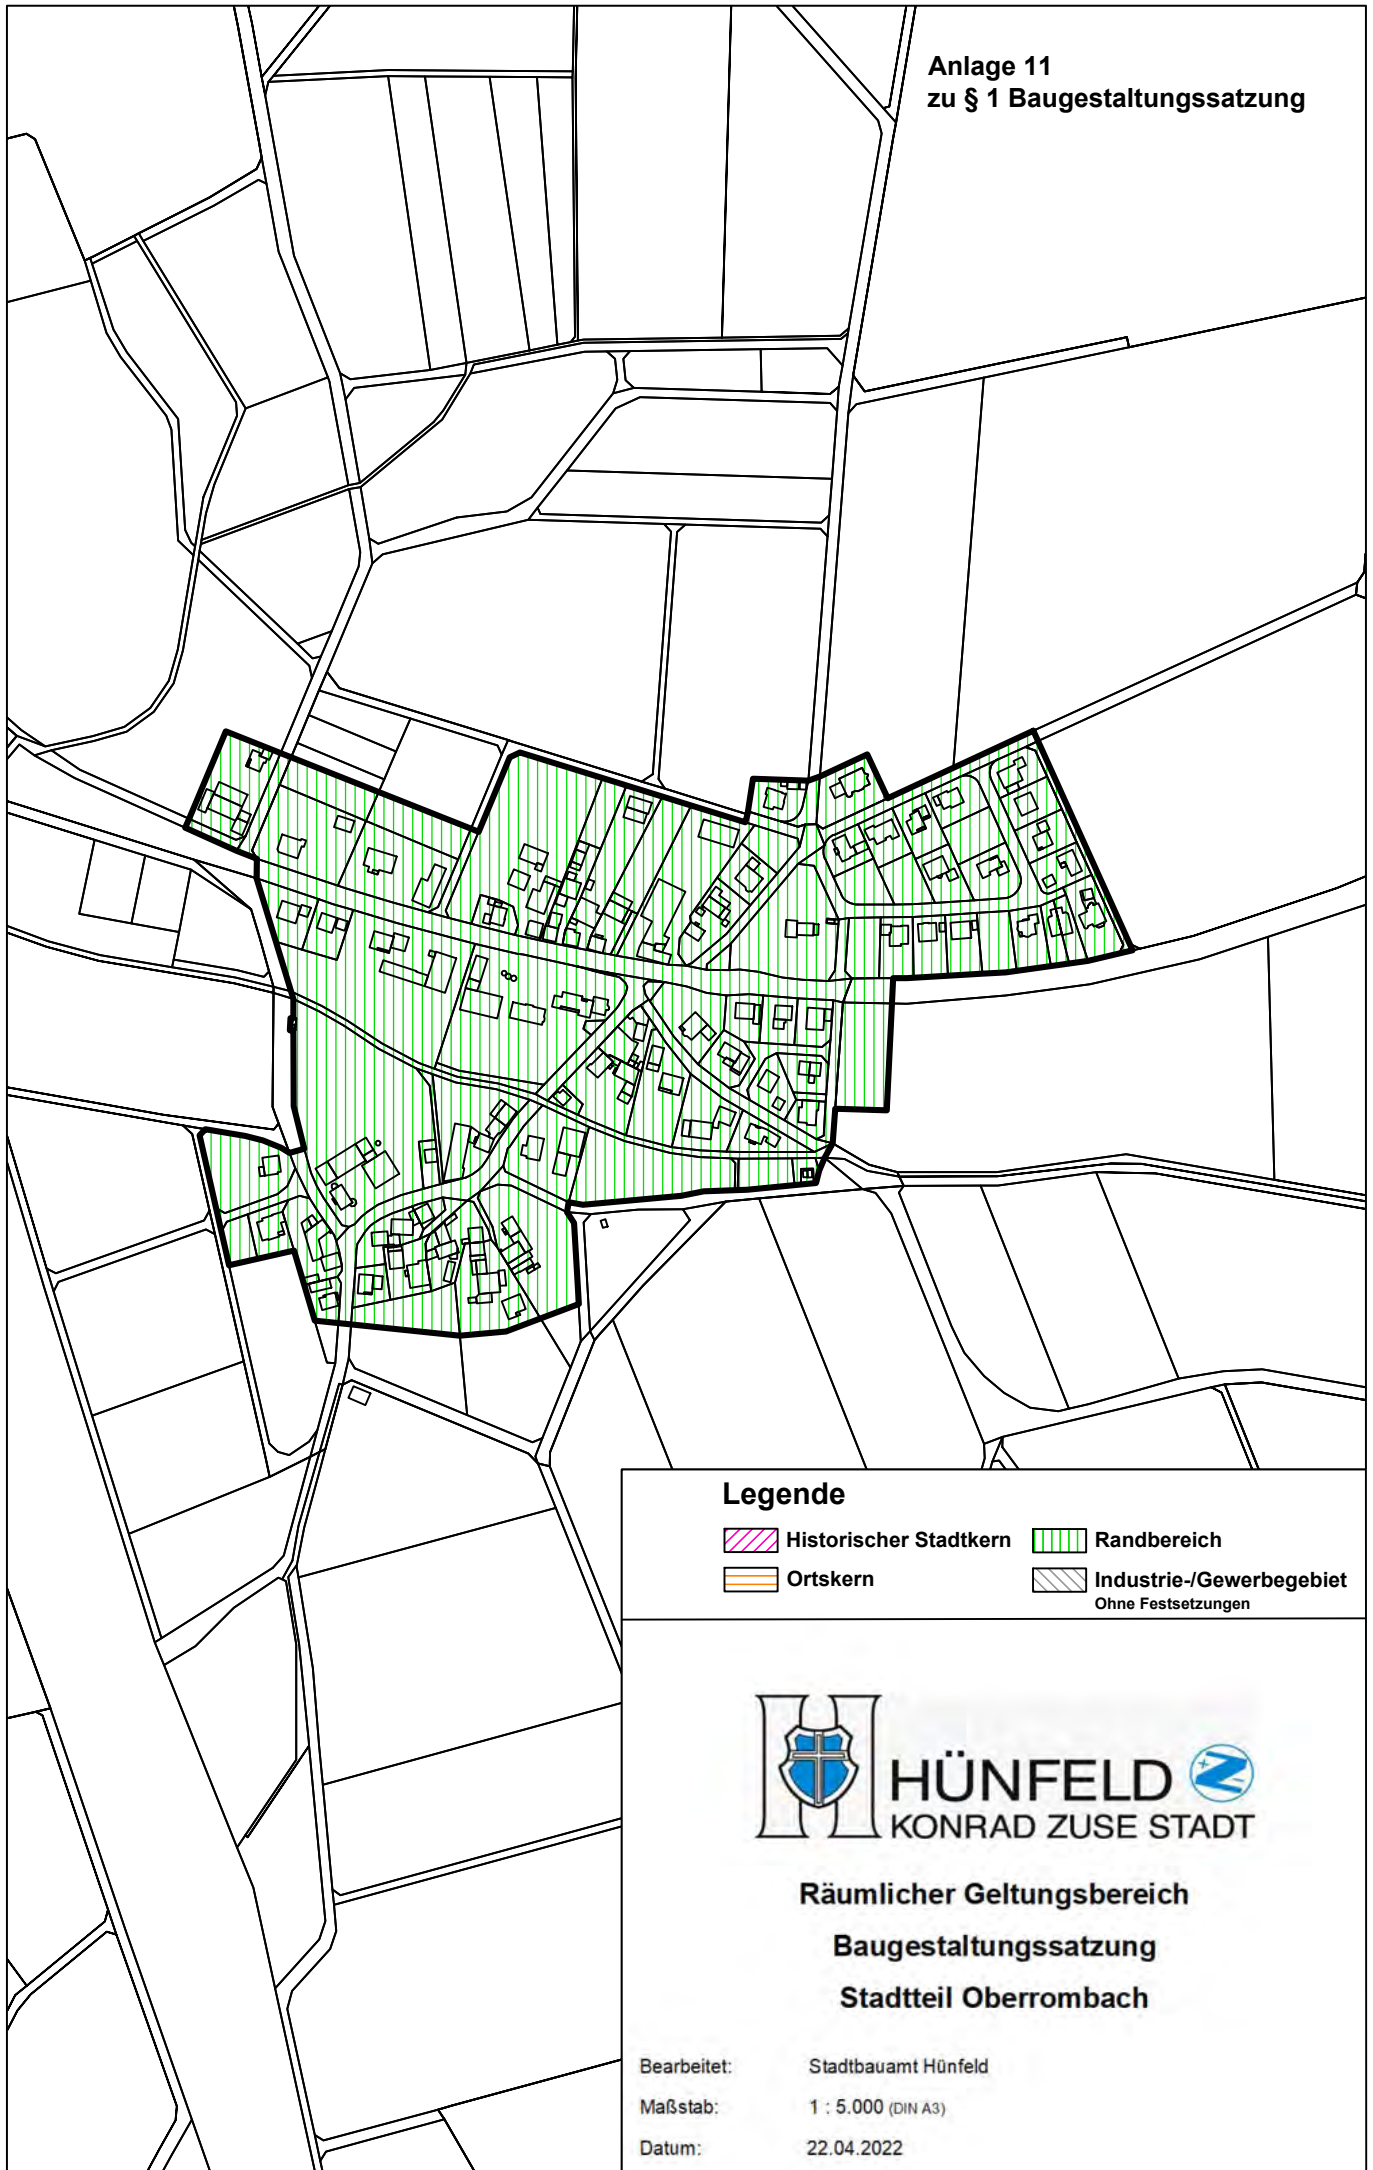

Legende

Historischer Stadtkern	Randbereich
Ortskern	Industrie-/Gewerbegebiet Ohne Festsetzungen