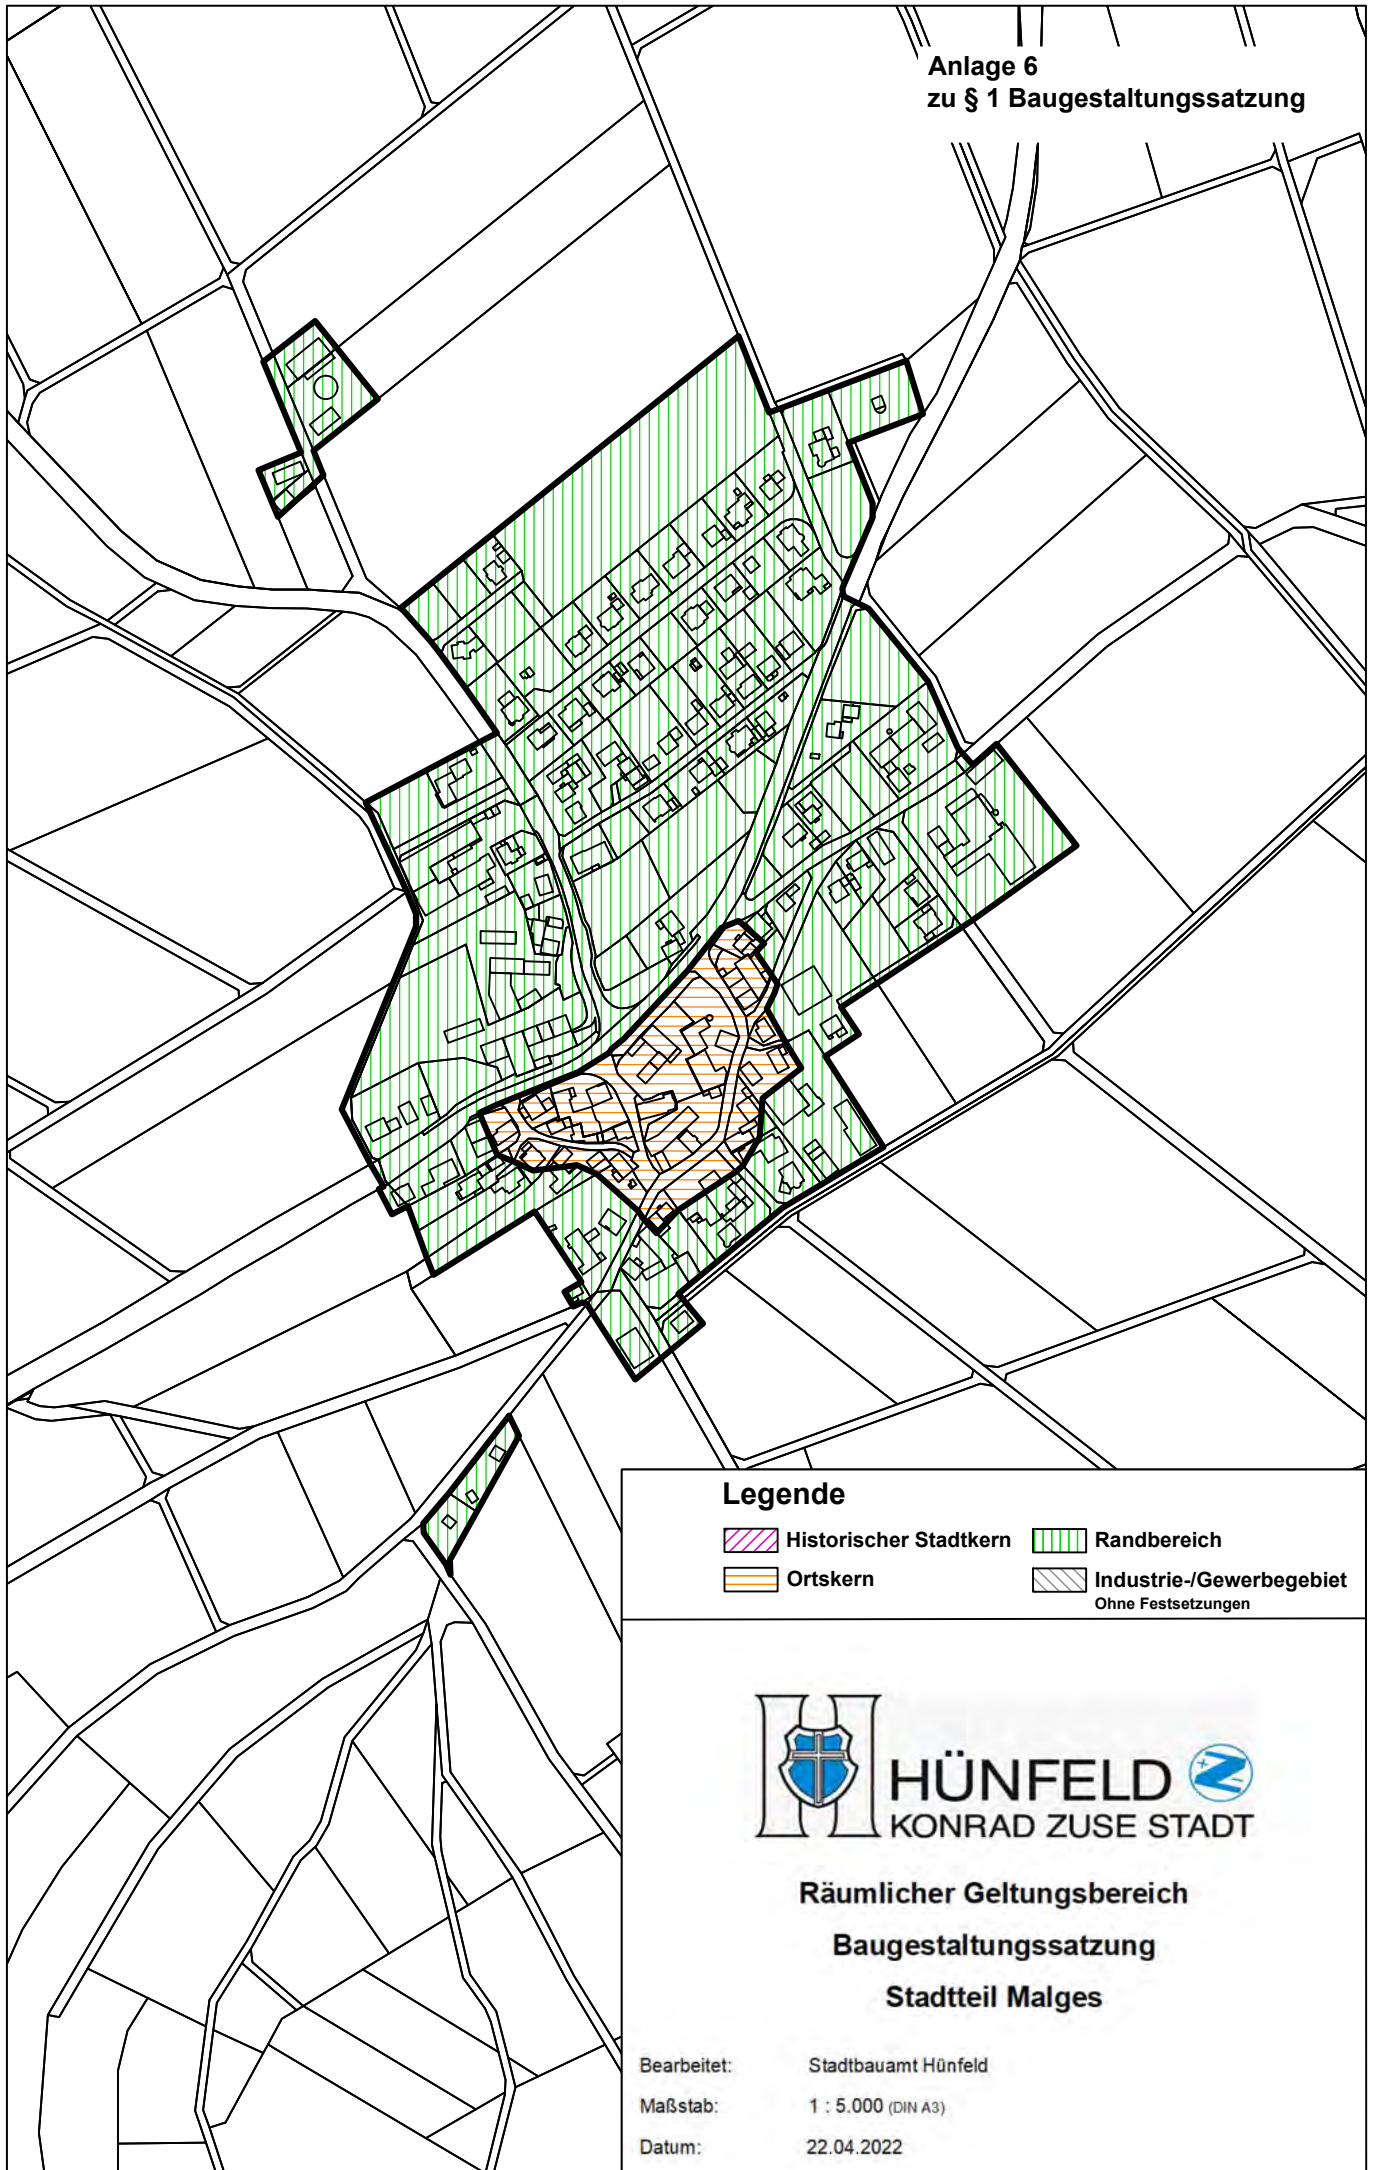

Legende

- | | |
|--|--|
|  Historischer Stadtkern |  Randbereich |
|  Ortskern |  Industrie-/Gewerbegebiet
Ohne Festsetzungen |

**Räumlicher Geltungsbereich
Baugestaltungssatzung
Stadtteil Dammersbach**

Legende

- | | |
|--|--|
|  Historischer Stadtkern |  Randbereich |
|  Ortskern |  Industrie-/Gewerbegebiet
Ohne Festsetzungen |

**Räumlicher Geltungsbereich
Baugestaltungssatzung
Stadtteil Mackenzell**

Bearbeitet: Stadtbauamt Hünfeld
Maßstab: 1 : 5.000 (DIN A3)
Datum: 22.04.2022