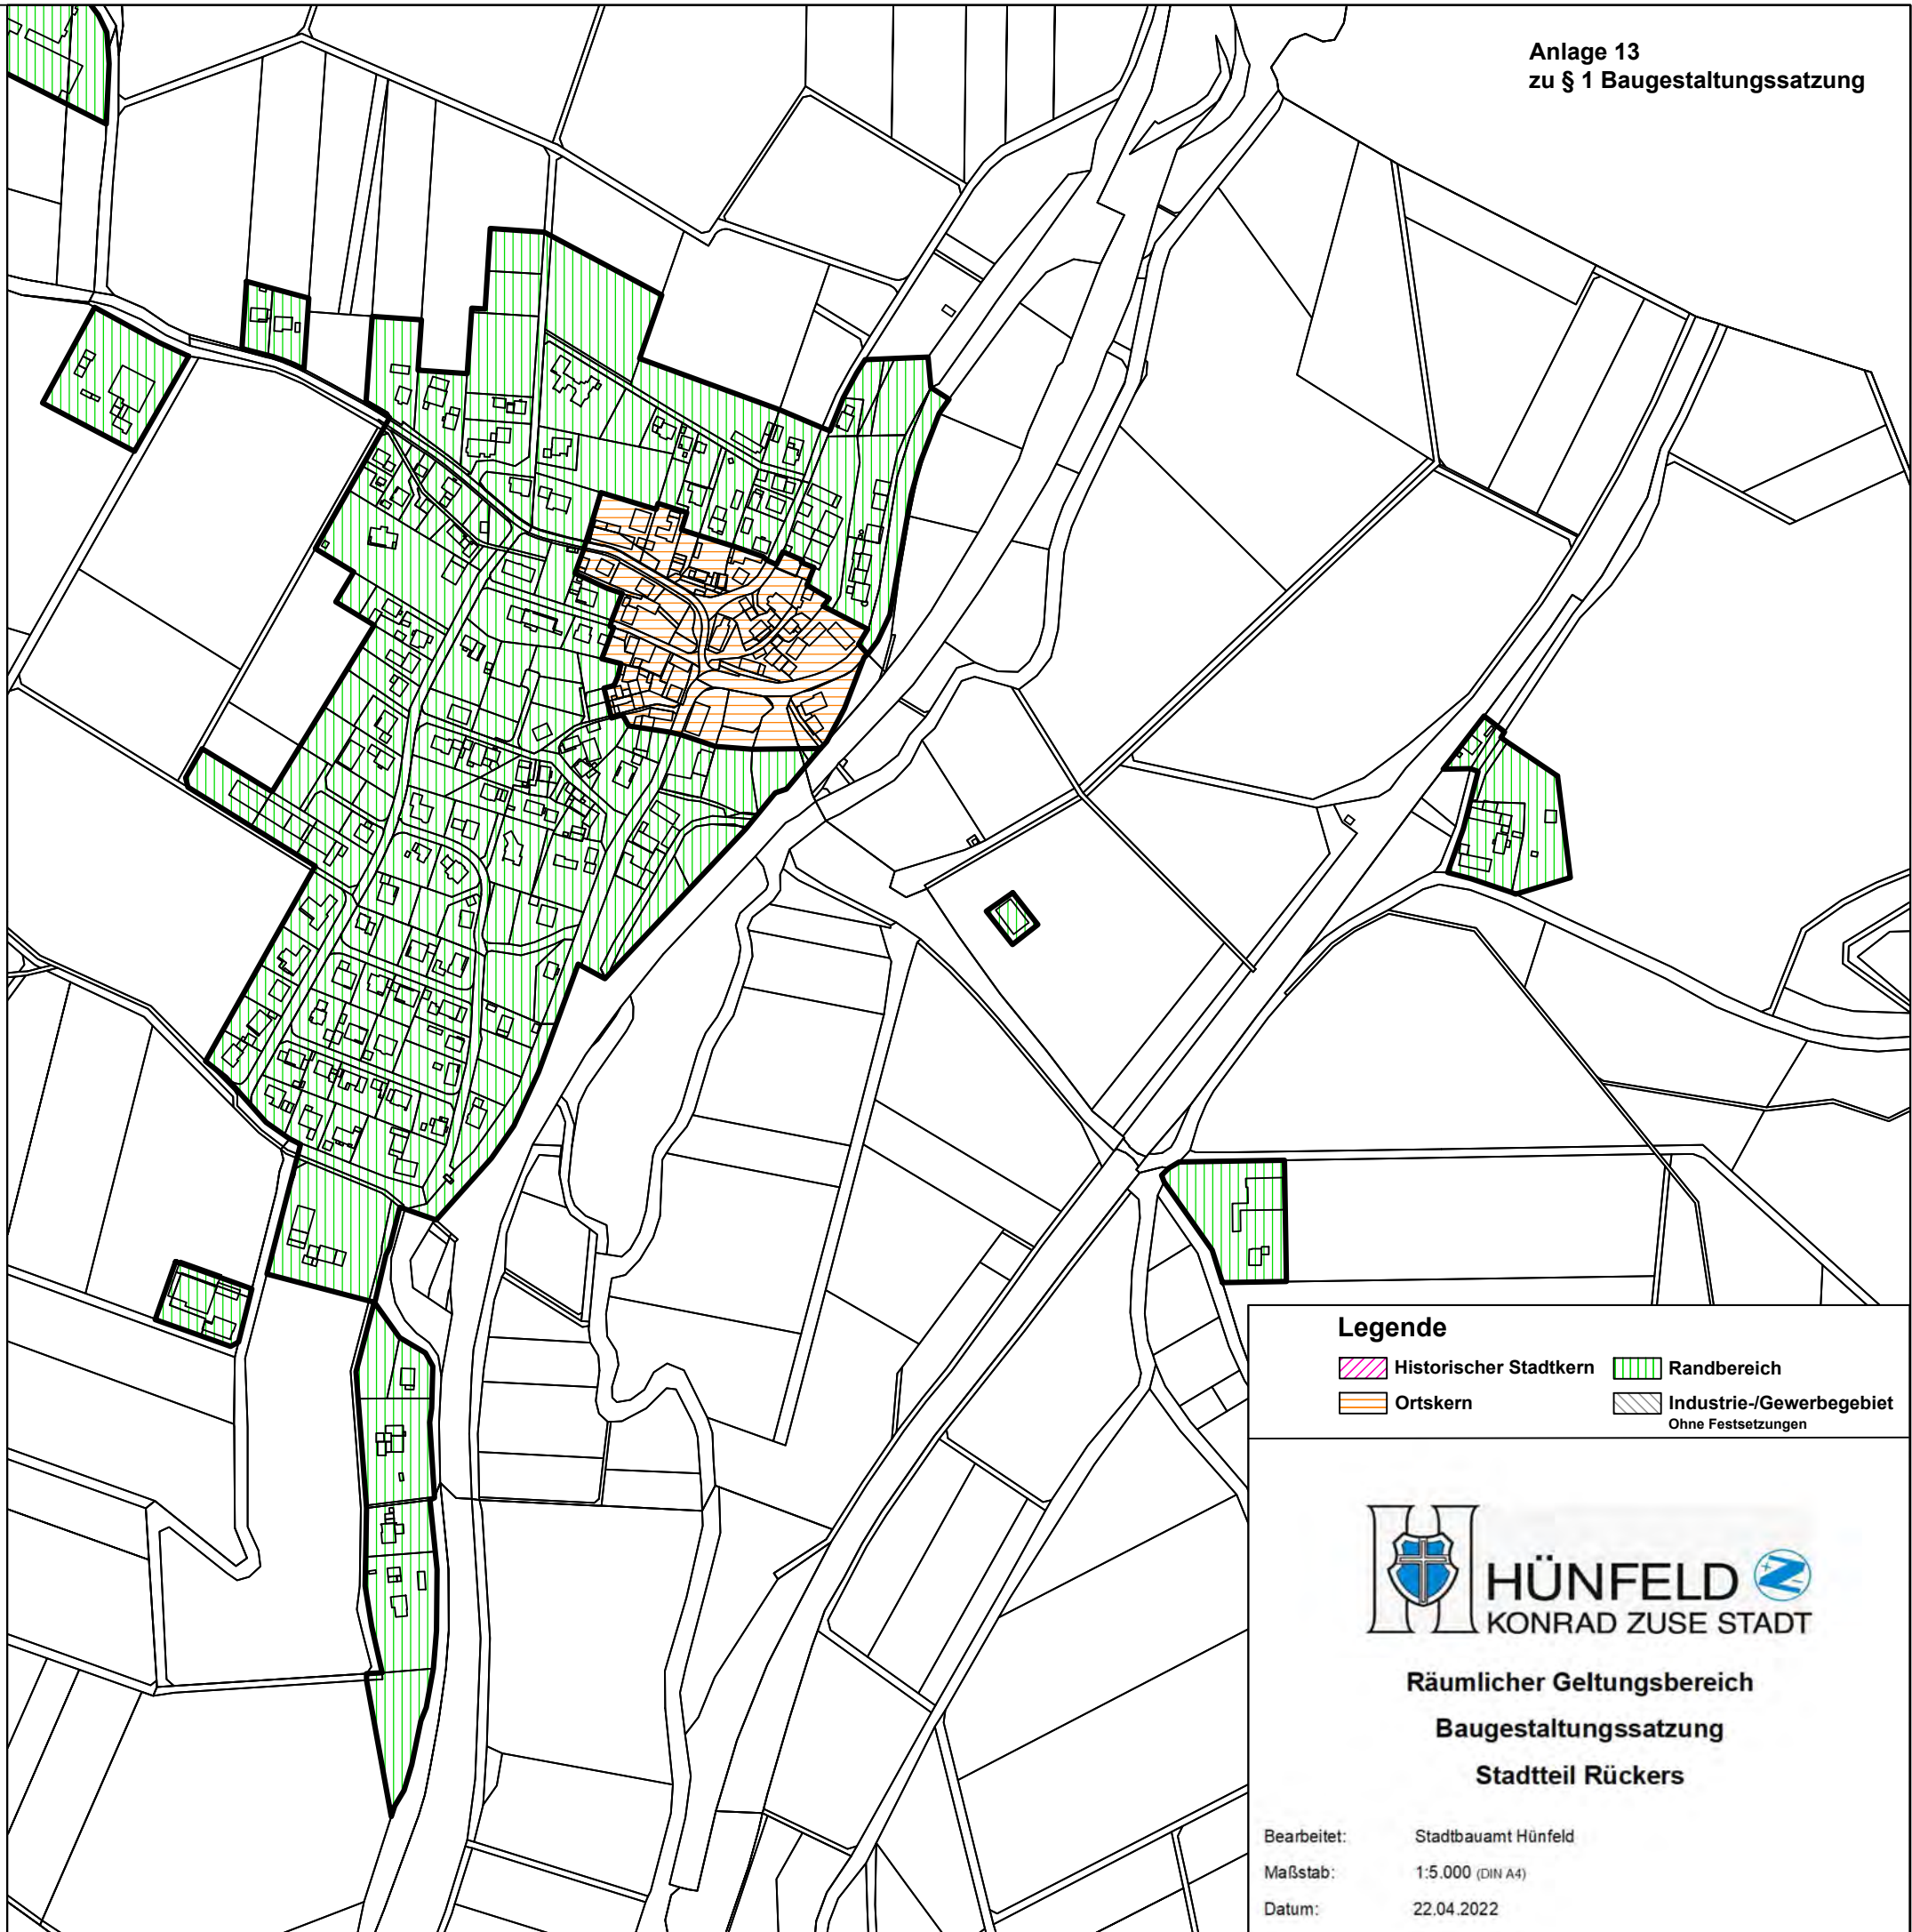

Legende

Historischer Stadtkern	Randbereich
Ortskern	Industrie-/Gewerbegebiet Ohne Festsetzungen

**Räumlicher Geltungsbereich
Baugestaltungssatzung
Stadtteil Rückers**

Bearbeitet: Stadtbauamt Hünfeld
Maßstab: 1:5.000 (DIN A4)
Datum: 22.04.2022