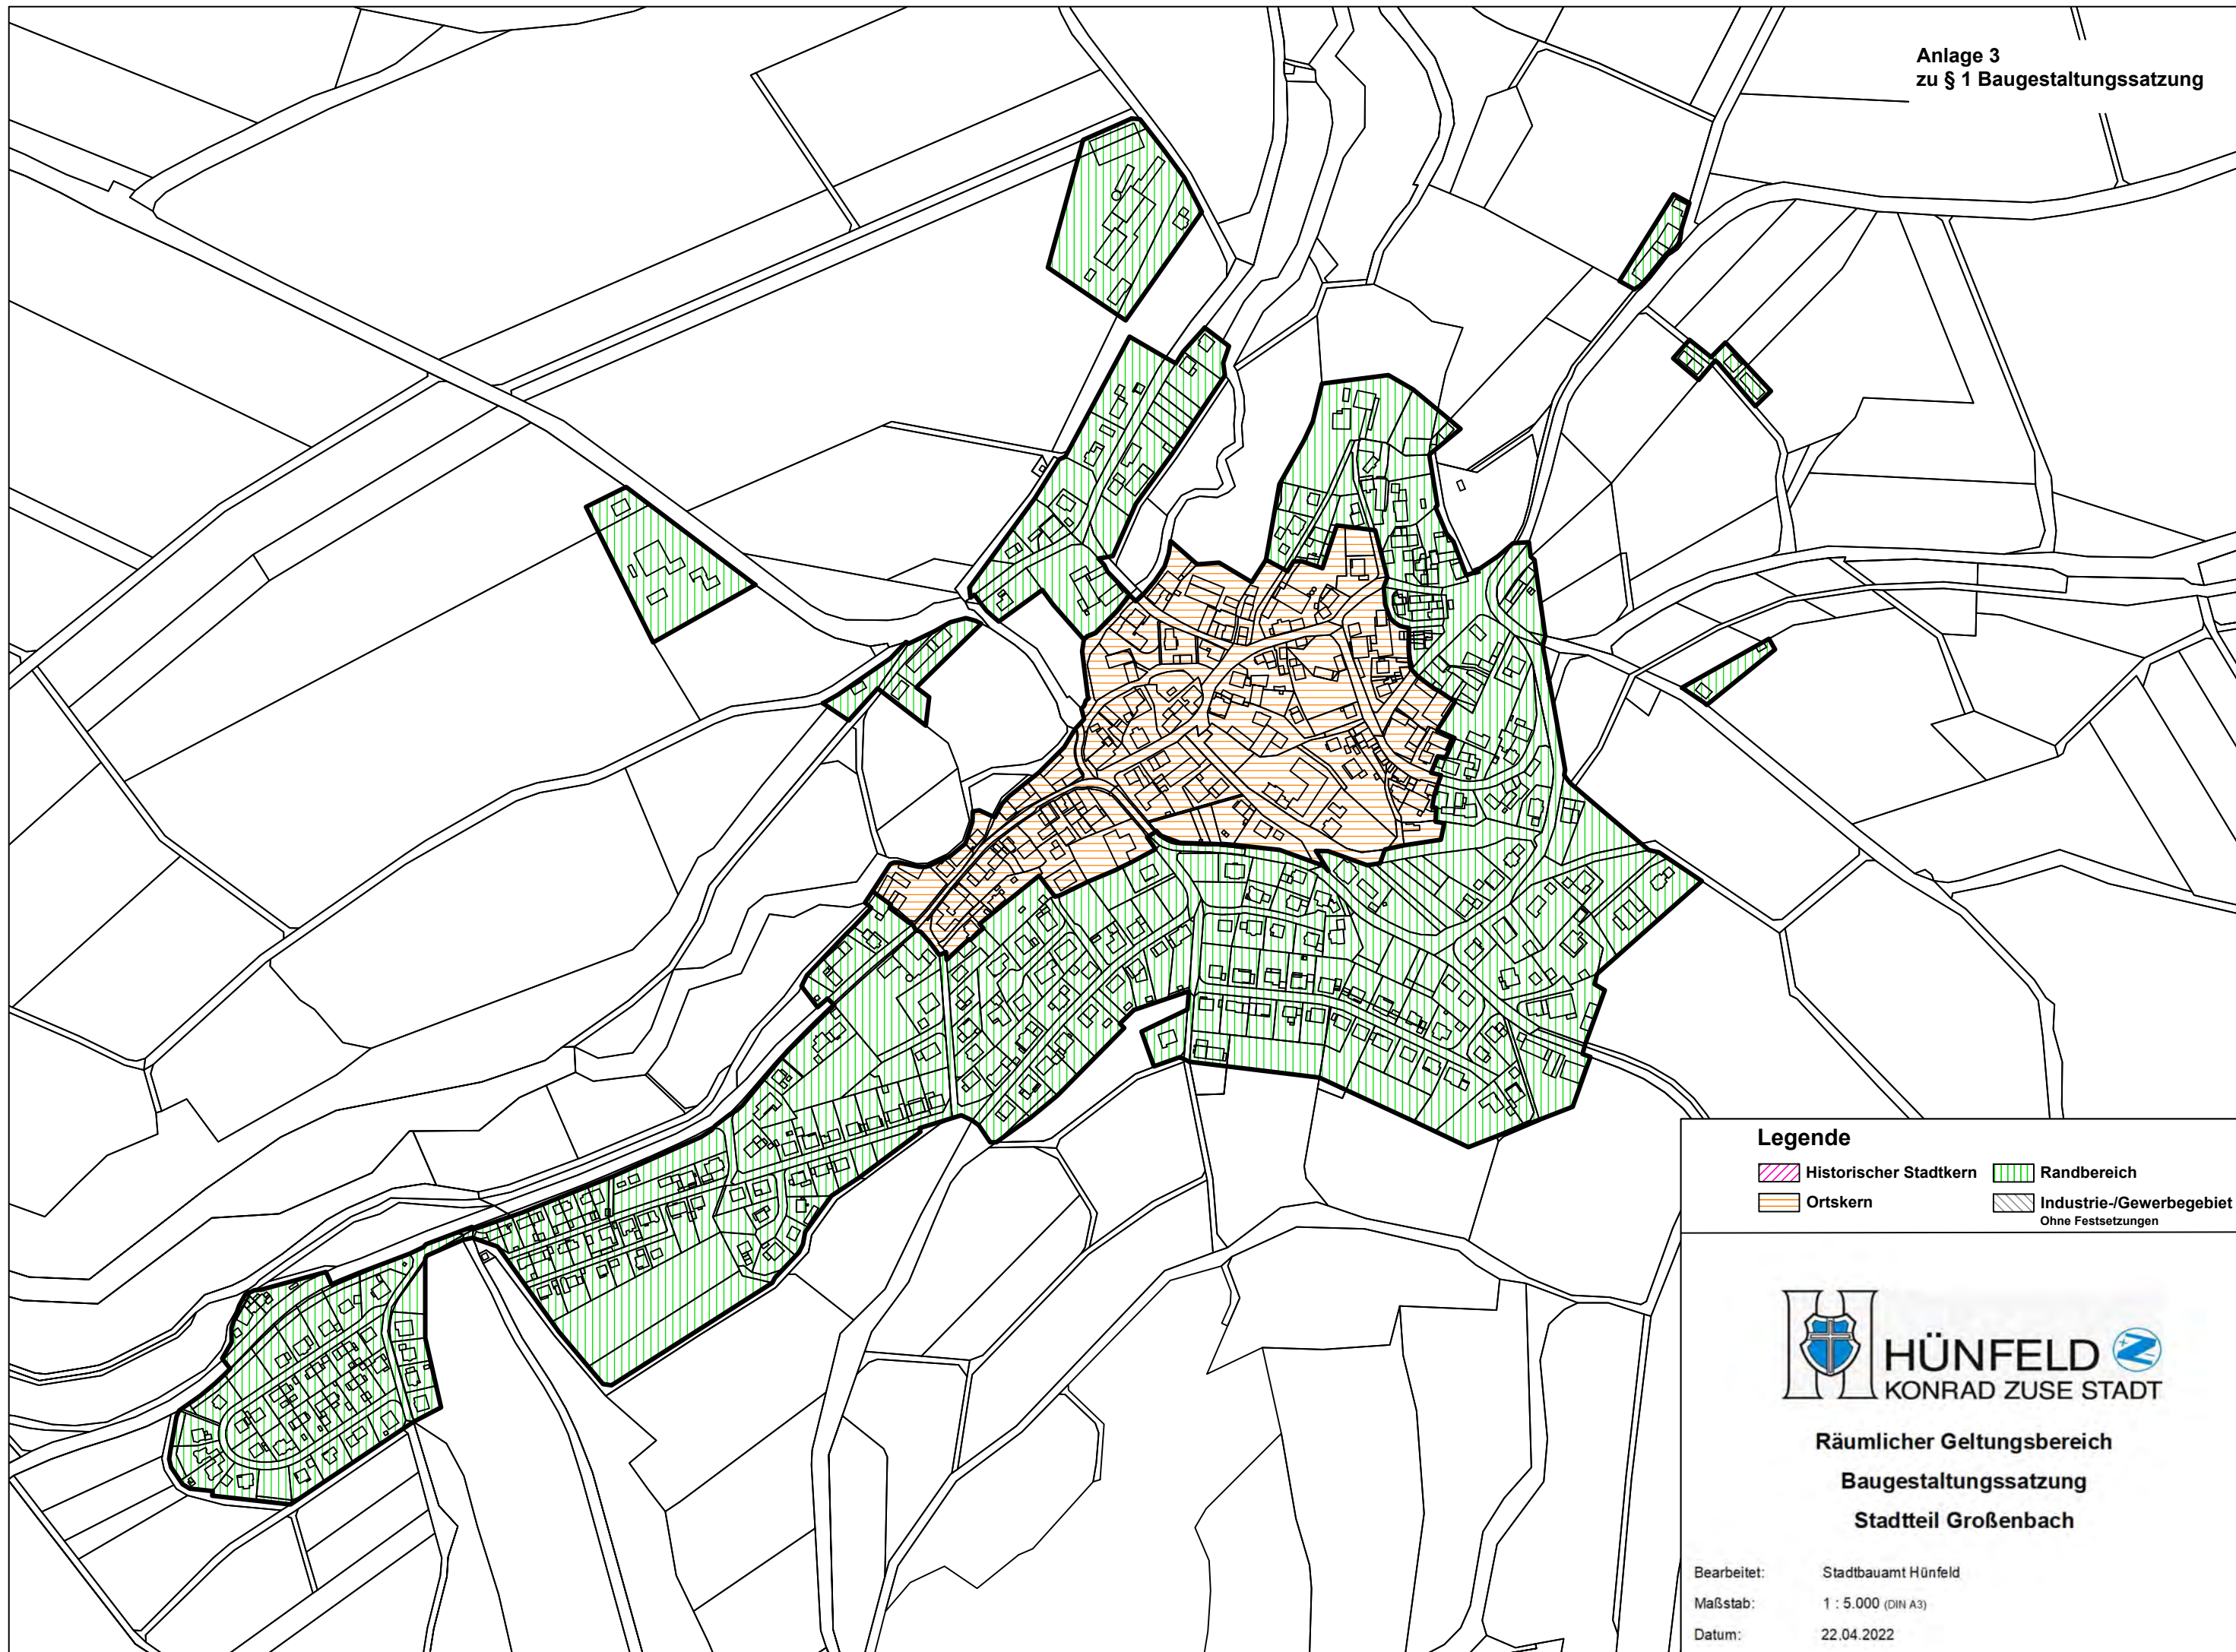

Legende

Historischer Stadtkern	Randbereich
Ortskern	Industrie-/Gewerbegebiet Ohne Festsetzungen

**Räumlicher Geltungsbereich
Baugestaltungssatzung
Stadtteil Großenbach**

Bearbeitet: Stadtbauamt Hünfeld
Maßstab: 1 : 5.000 (DIN A3)
Datum: 22.04.2022