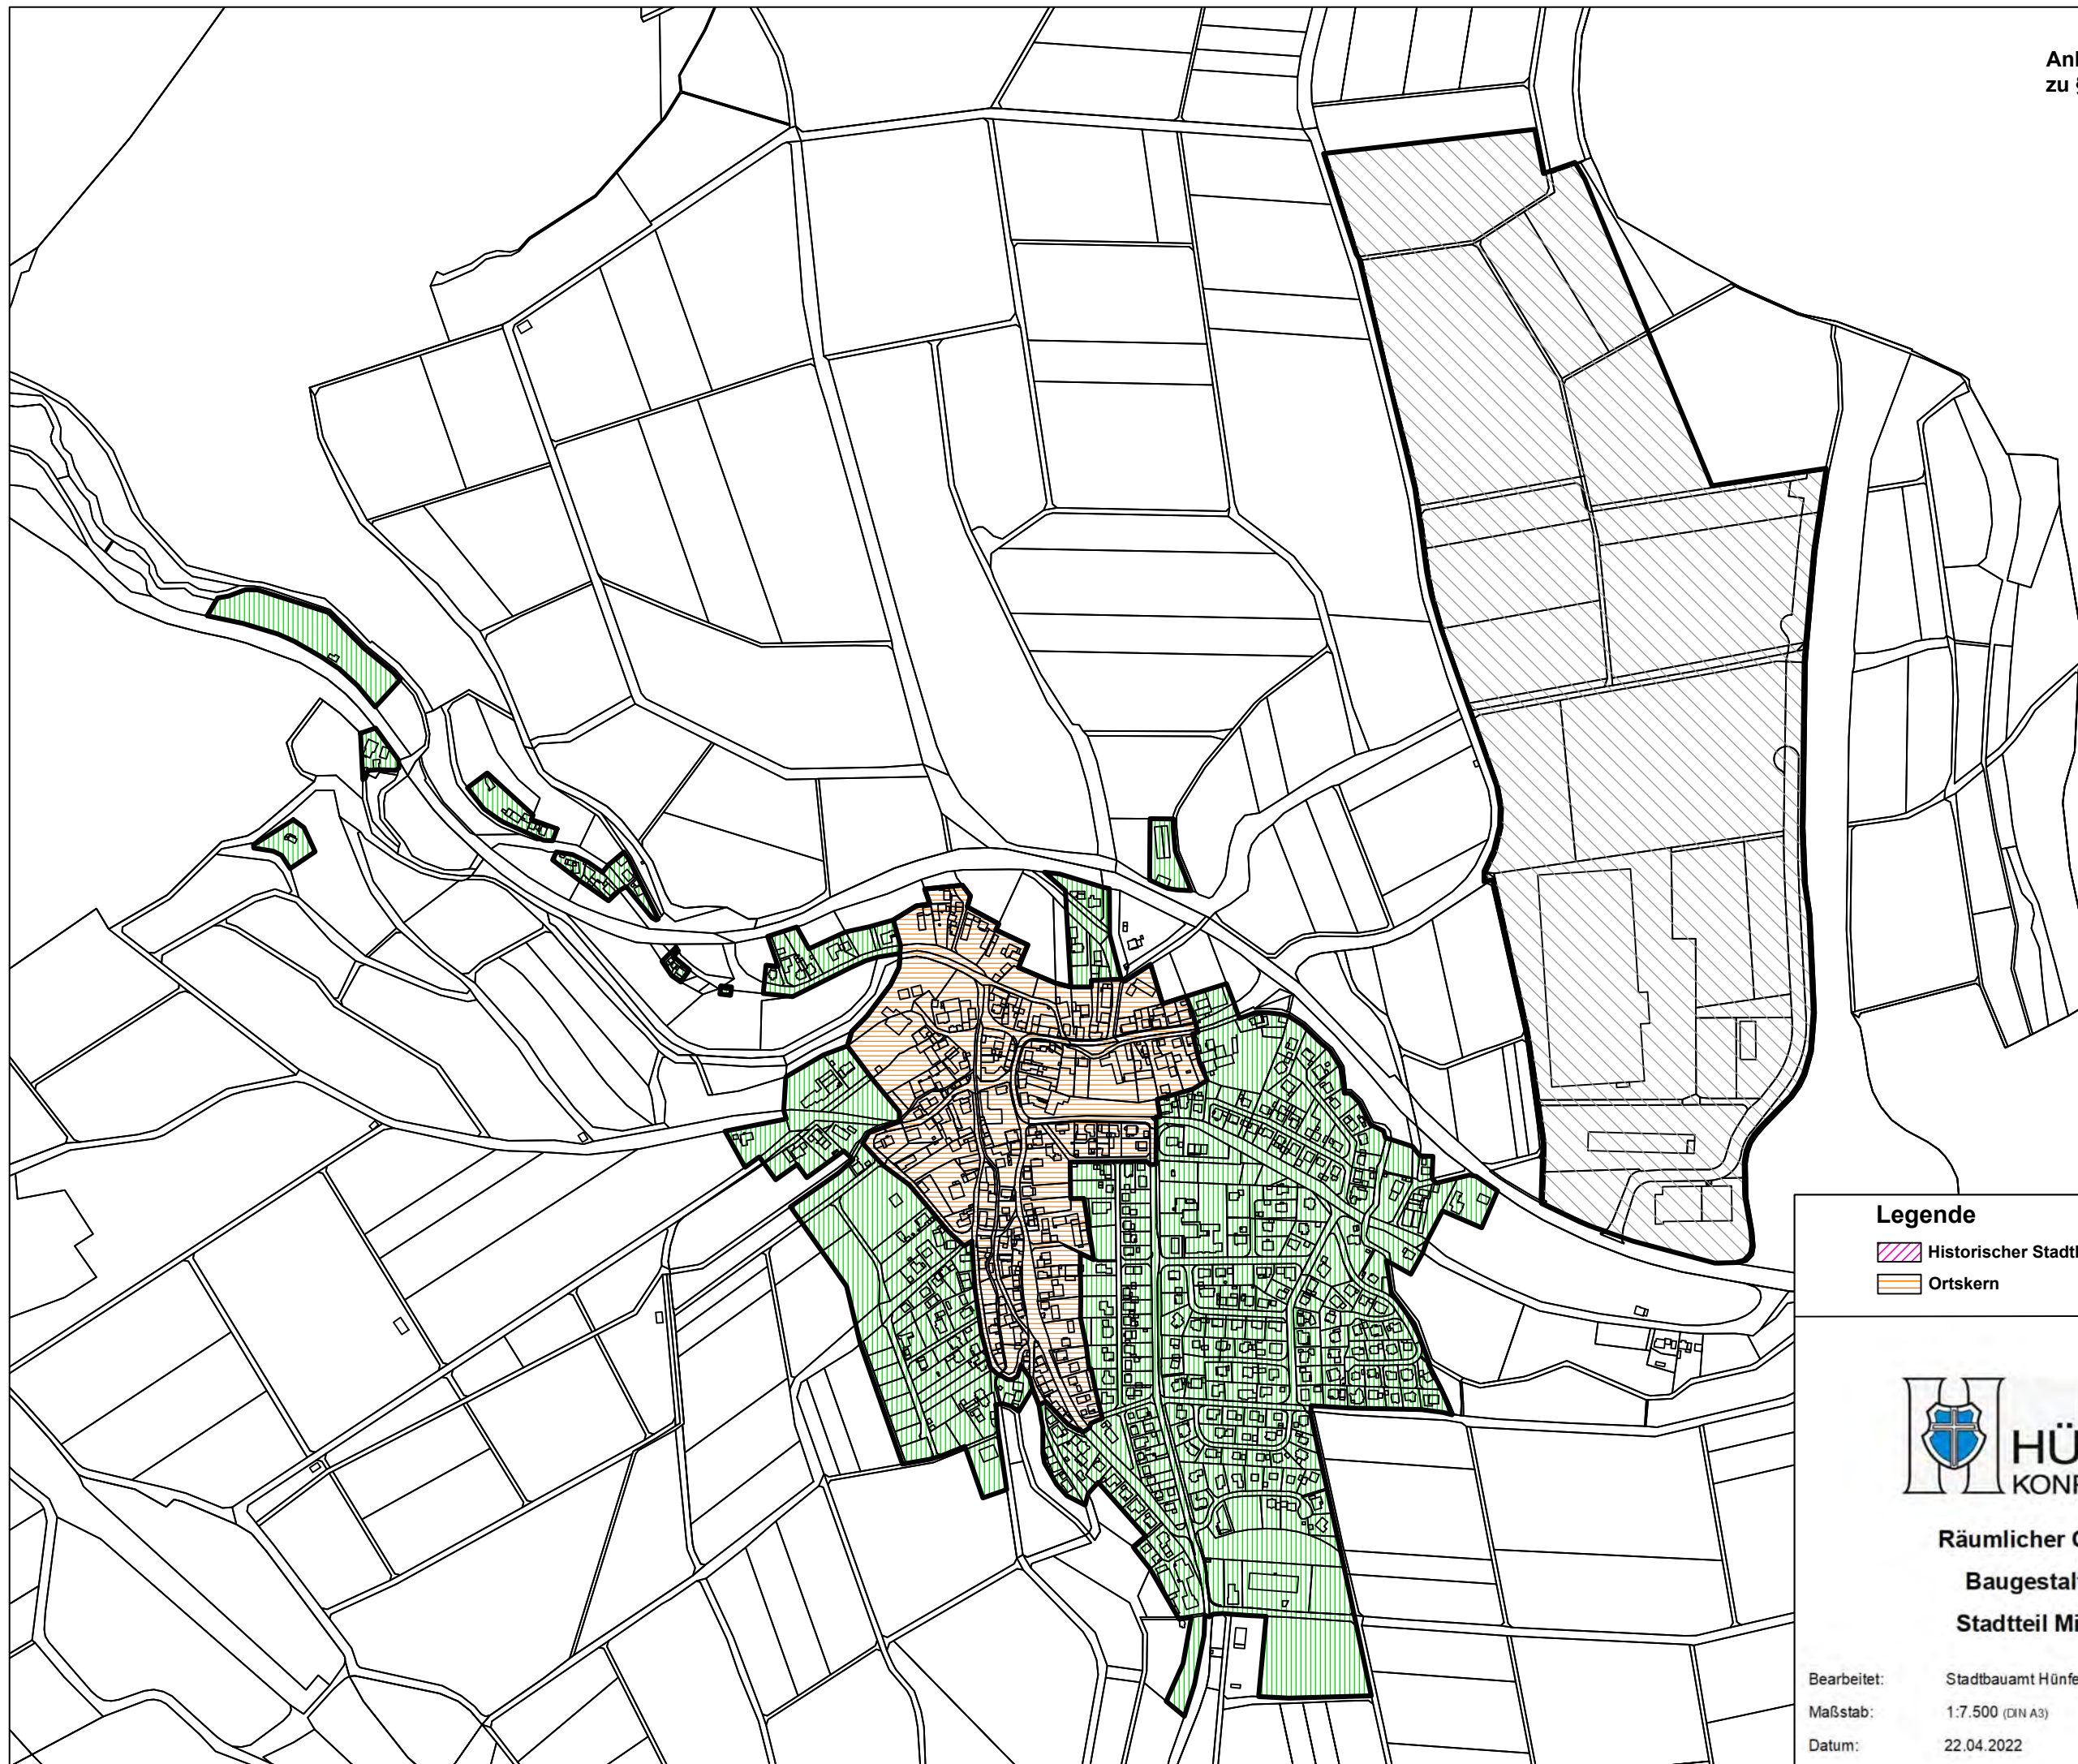

Legende

- | | |
|--|--|
|  Historischer Stadtkern |  Randbereich |
|  Ortskern |  Industrie-/Gewerbegebiet
Ohne Festsetzungen |

**Räumlicher Geltungsbereich
Baugestaltungssatzung
Stadtteil Mackenzell**

Bearbeitet: Stadtbauamt Hünfeld
Maßstab: 1 : 5.000 (DIN A3)
Datum: 22.04.2022

Legende

- | | |
|--|--|
|  Historischer Stadtkern |  Randbereich |
|  Ortskern |  Industrie-/Gewerbegebiet
Ohne Festsetzungen |

**Räumlicher Geltungsbereich
Baugestaltungssatzung
Stadtteil Malges**

Bearbeitet: Stadtbauamt Hünfeld
Maßstab: 1 : 5.000 (DIN A3)
Datum: 22.04.2022

Legende

- | | |
|--|--|
|  Historischer Stadtkern |  Randbereich |
|  Ortskern |  Industrie-/Gewerbegebiet
Ohne Festsetzungen |

**Räumlicher Geltungsbereich
Baugestaltungssatzung
Stadtteil Michelsrombach**