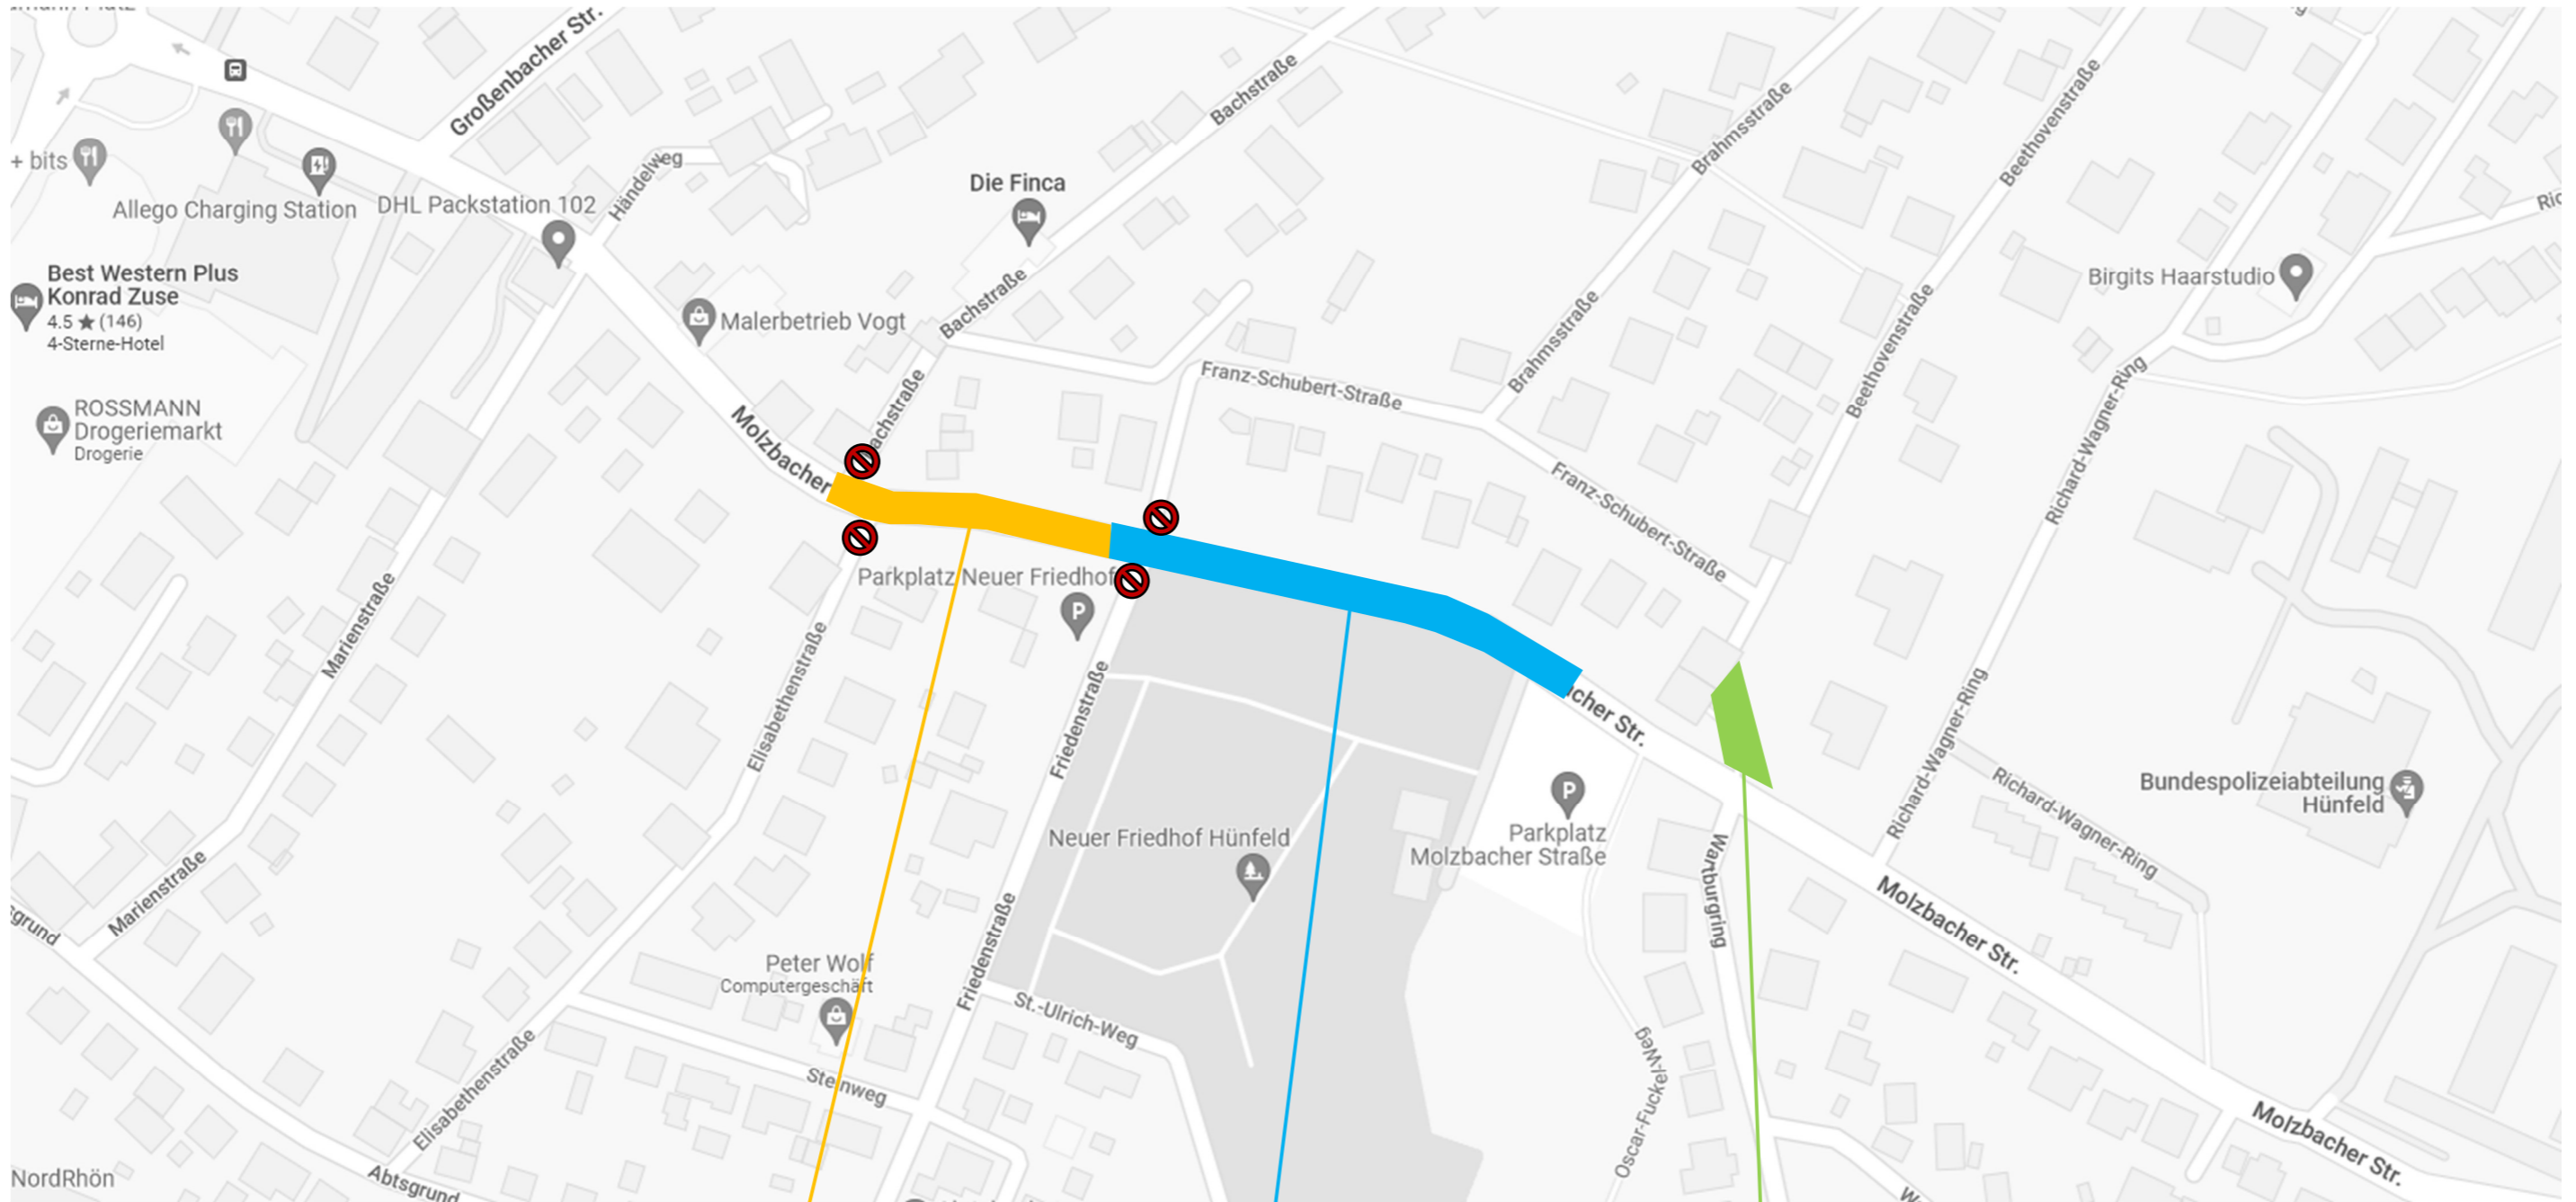

**BA 1.1**

**Mo. 30.05.2022 – Fr. 17.06.2022**

**Baubereich Kanalbau + STW**

**Erstellung Behelfszufahrt Musikerviertel**

**BA 1.2**

**Mo. 20.06.2022 – Fr. 22.07.2022**

**Baubereich Straßenbau**

**Baubereich Kanalbau**

**Behelfszufahrt Musikerviertel**

**BA 1.3**

**Mo. 25.07.2022 – Fr. 19.08.2022**

**Baubereich Straßenbau  
inkl. Asphaltierung**

**Baubereich Kanalbau + STW  
auf Parkplatz (Anschluss KITA)**

**Behelfszufahrt Musikerviertel**

**BA 2.1**

**Mo. 22.08.2022 – Fr. 30.09.2022**

Zufahrt bis Baustelle Kita frei

Baubereich Kanalbau + STW

Sperrung Zufahrt Wartburging  
über Ampelsteuerung  
(Halbseitige Sperrung)

## BA 2.2

Mo. 04.10.2022 – Fr. 11.11.2022

Straßenbau + Asphaltierung

Baustelle KITA – jeweils von einer Seite anfahrbar