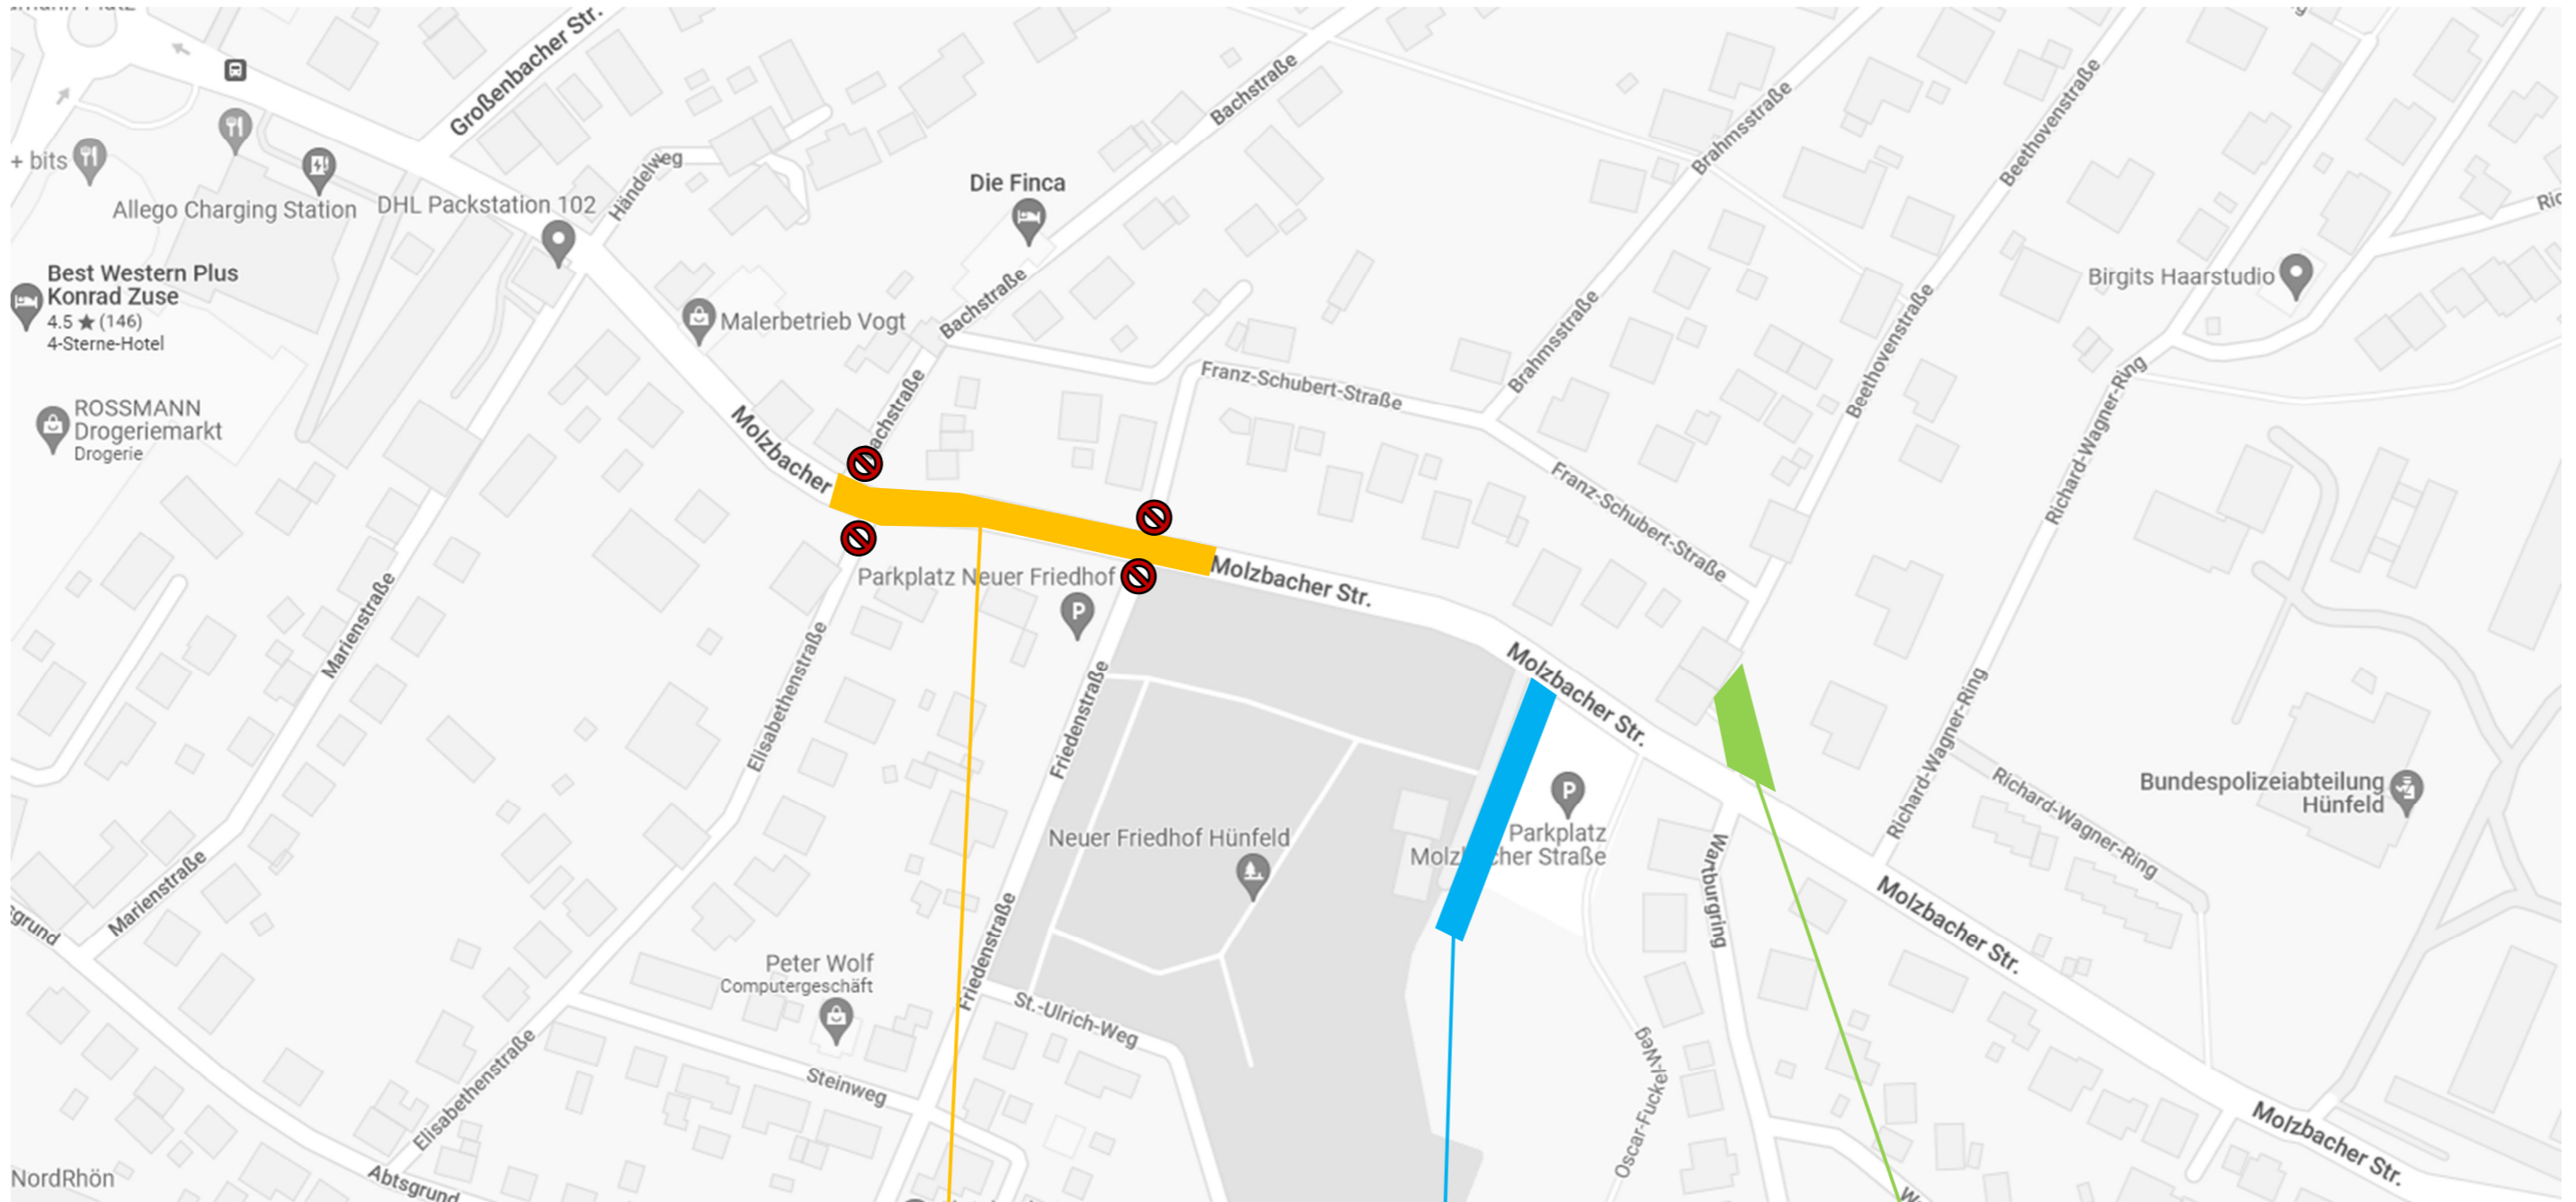

**BA 1.1**

**Mo. 30.05.2022 – Fr. 17.06.2022**

**Baubereich Kanalbau + STW**

**Erstellung Behelfszufahrt Musikerviertel**

**BA 1.2**

**Mo. 20.06.2022 – Fr. 22.07.2022**

**Baubereich Straßenbau**

**Baubereich Kanalbau**

**Behelfszufahrt Musikerviertel**

**BA 1.3**

**Mo. 25.07.2022 – Fr. 19.08.2022**

**Baubereich Straßenbau  
inkl. Asphaltierung**

**Baubereich Kanalbau + STW  
auf Parkplatz (Anschluss KITA)**

**Behelfszufahrt Musikerviertel**

**BA 2.1**

**Mo. 22.08.2022 – Fr. 30.09.2022**

Zufahrt bis Baustelle Kita frei

Baubereich Kanalbau + STW

Sperrung Zufahrt Wartburging  
über Ampelsteuerung  
(Halbseitige Sperrung)

## BA 2.2

Mo. 04.10.2022 – Fr. 11.11.2022

Straßenbau + Asphaltierung

Baustelle KITA – jeweils von einer Seite anfahrbar