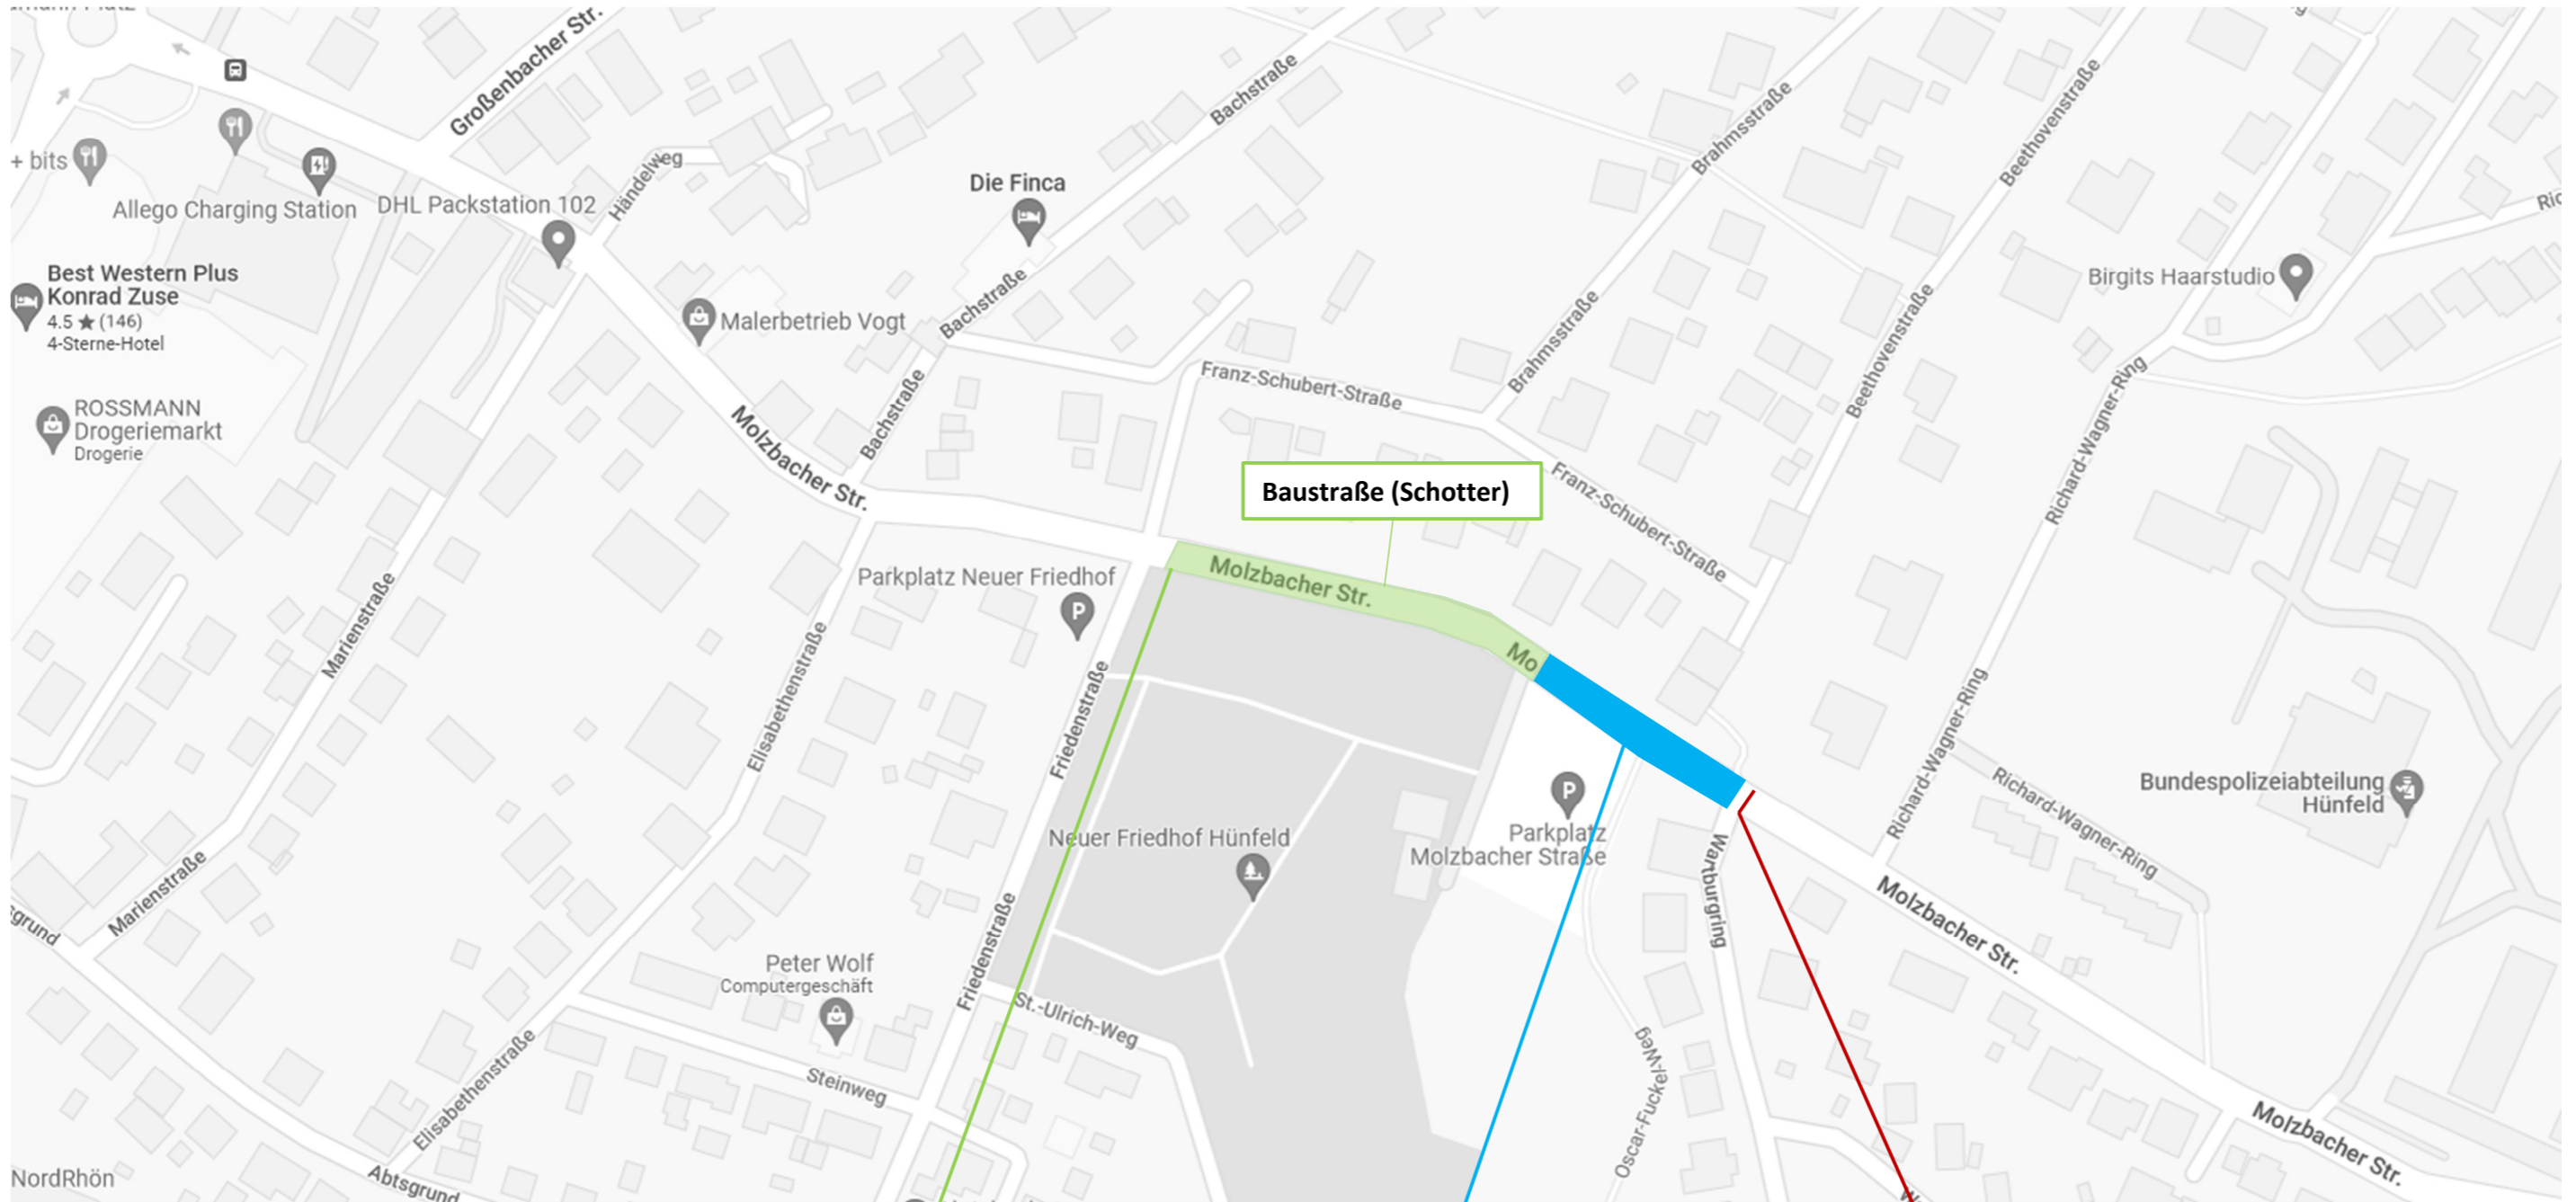

**BA 1.1**

**Mo. 30.05.2022 – Fr. 17.06.2022**

**Baubereich Kanalbau + STW**

**Erstellung Behelfszufahrt Musikerviertel**

**BA 1.2**

**Mo. 20.06.2022 – Fr. 22.07.2022**

**Baubereich Straßenbau**

**Baubereich Kanalbau**

**Behelfszufahrt Musikerviertel**

**BA 1.3**

**Mo. 25.07.2022 – Fr. 19.08.2022**

**Baubereich Straßenbau  
inkl. Asphaltierung**

**Baubereich Kanalbau + STW  
auf Parkplatz (Anschluss KITA)**

**Behelfszufahrt Musikerviertel**

**BA 2.1**

**Mo. 22.08.2022 – Fr. 30.09.2022**

Zufahrt bis Baustelle Kita frei

Baubereich Kanalbau + STW

Sperrung Zufahrt Wartburging  
über Ampelsteuerung  
(Halbseitige Sperrung)

## BA 2.2

Mo. 04.10.2022 – Fr. 11.11.2022

Straßenbau + Asphaltierung

Baustelle KITA – jeweils von einer Seite anfahrbar