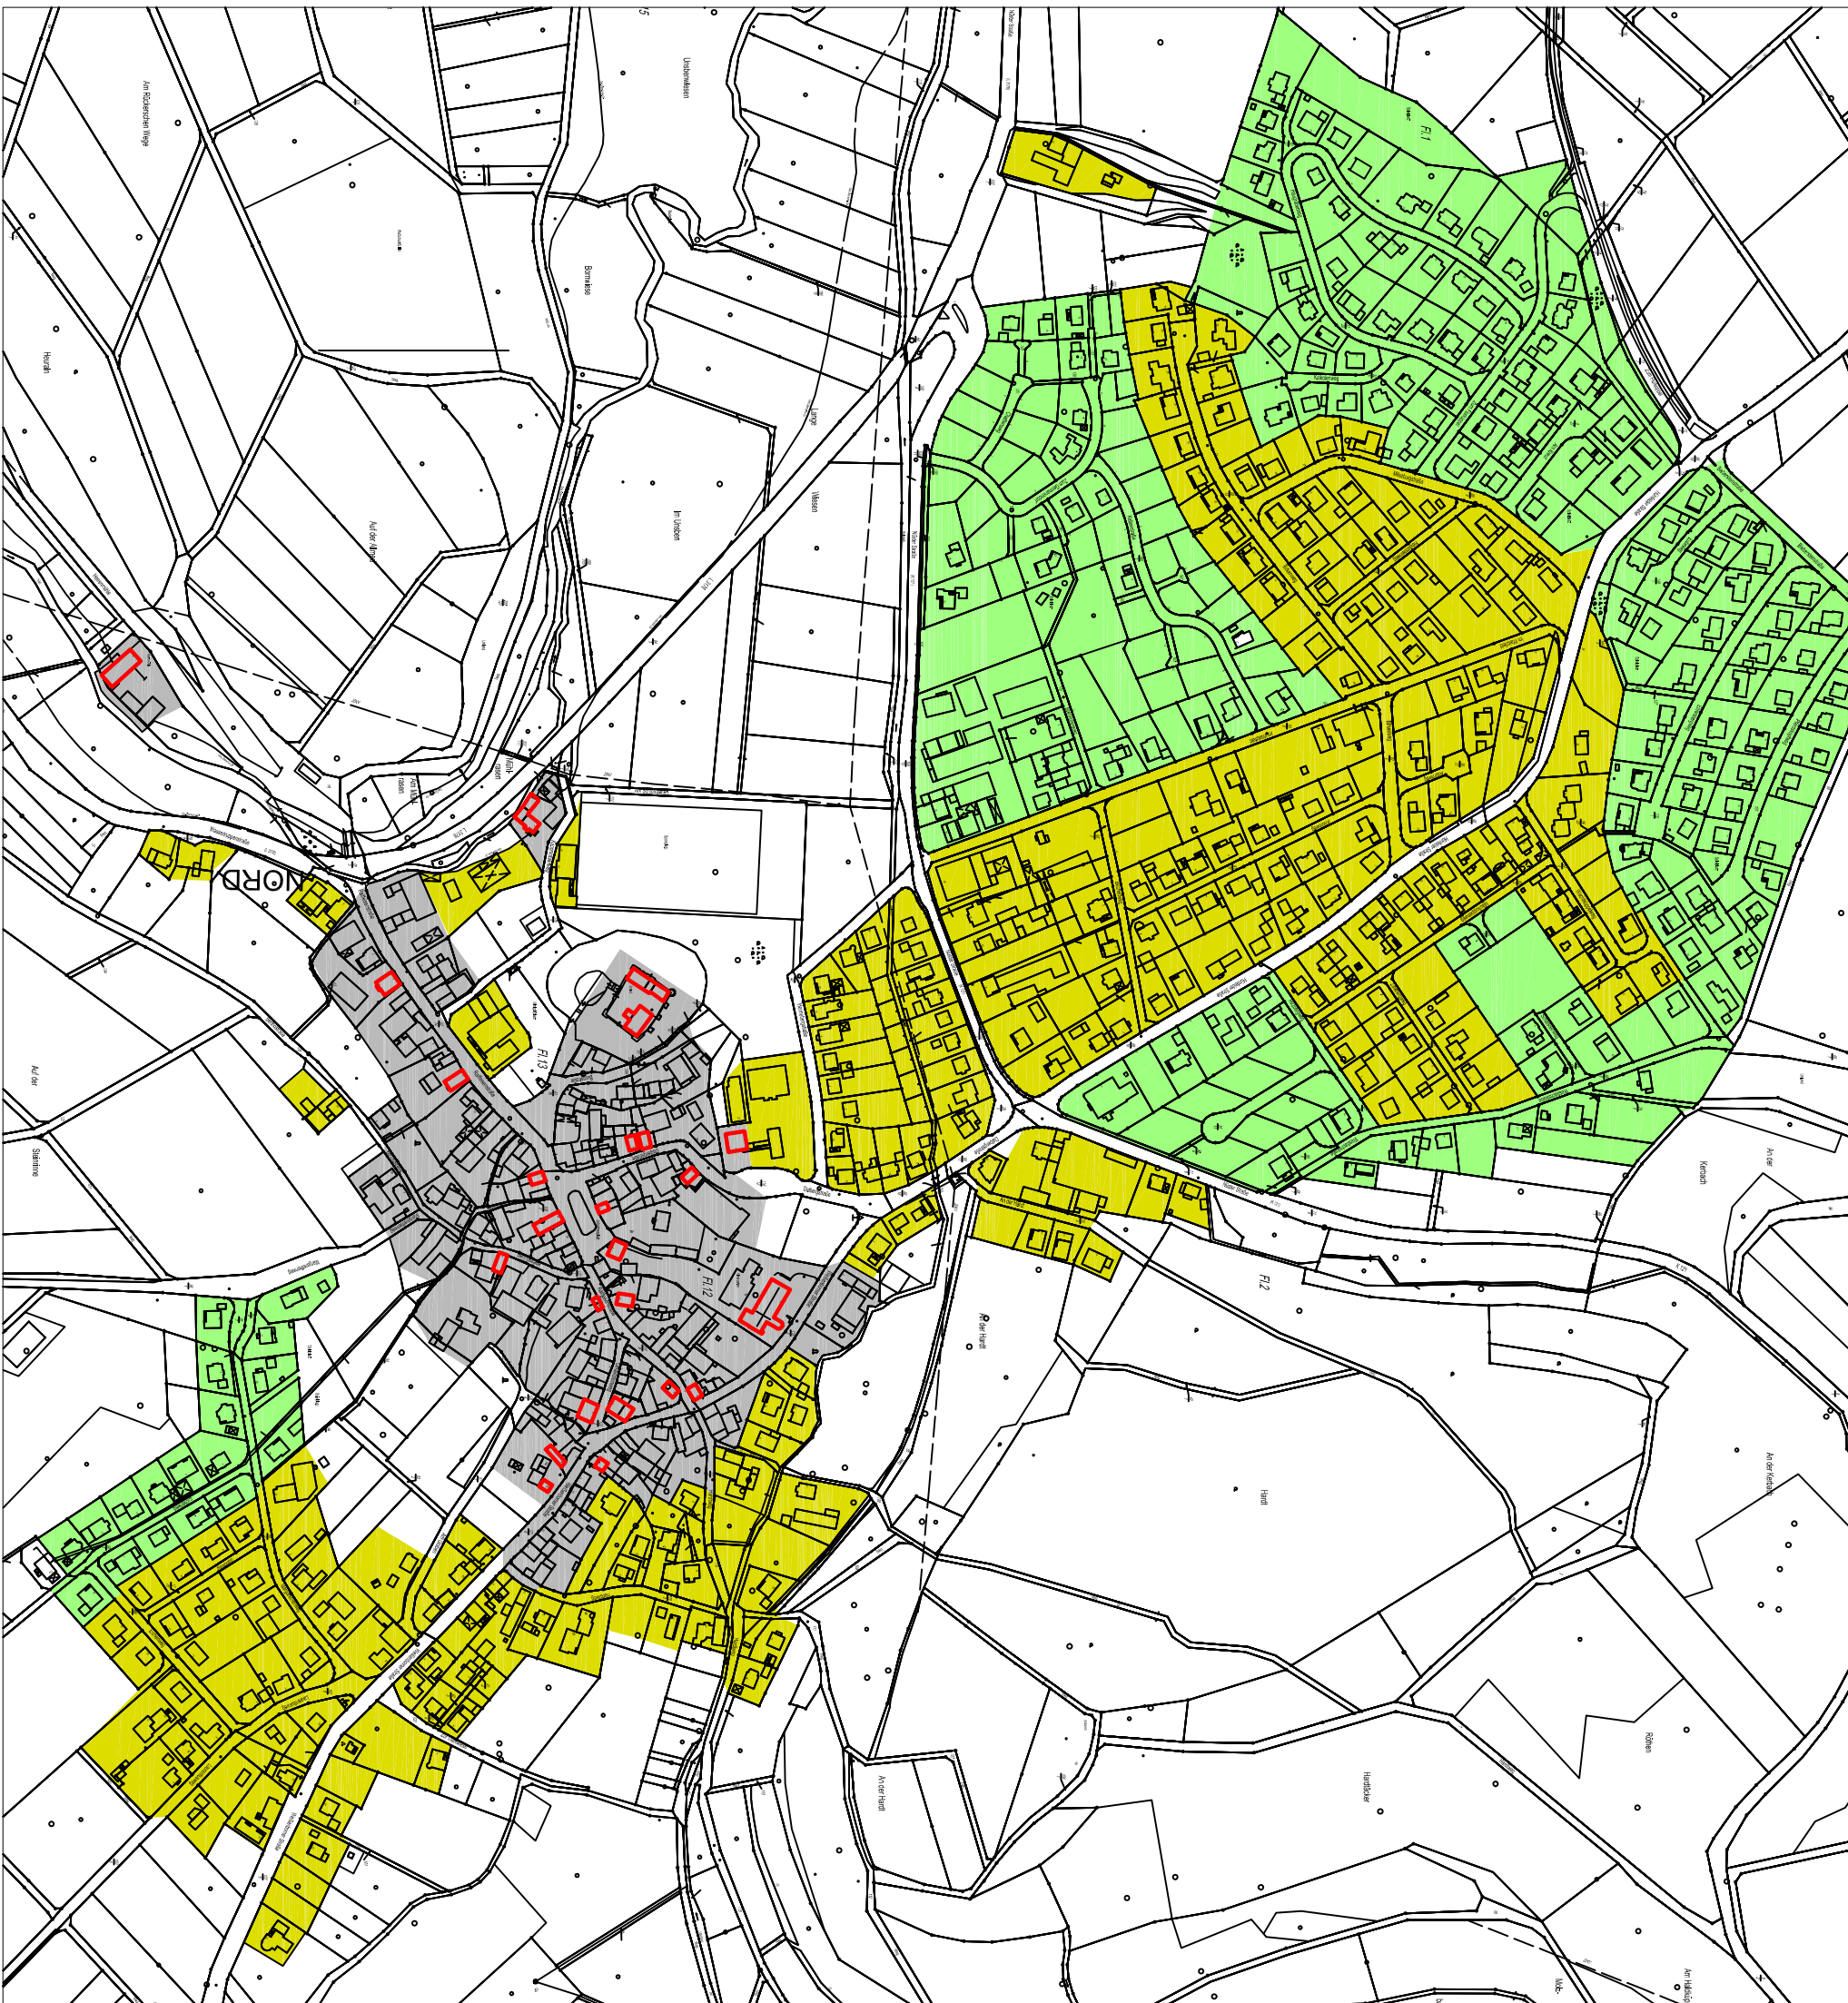

- Legende:**
-  Historischer Kernbereich
  -  Kulturdenkmal
  -  Siedlungsgebiete nach 1950
  -  Siedlungsgebiete in rechtskräftigen  
Behauungsplänen nach 1971

**STT. MACKENZELL - SIEDLUNGSENTWICKLUNG (1 : 5000)**